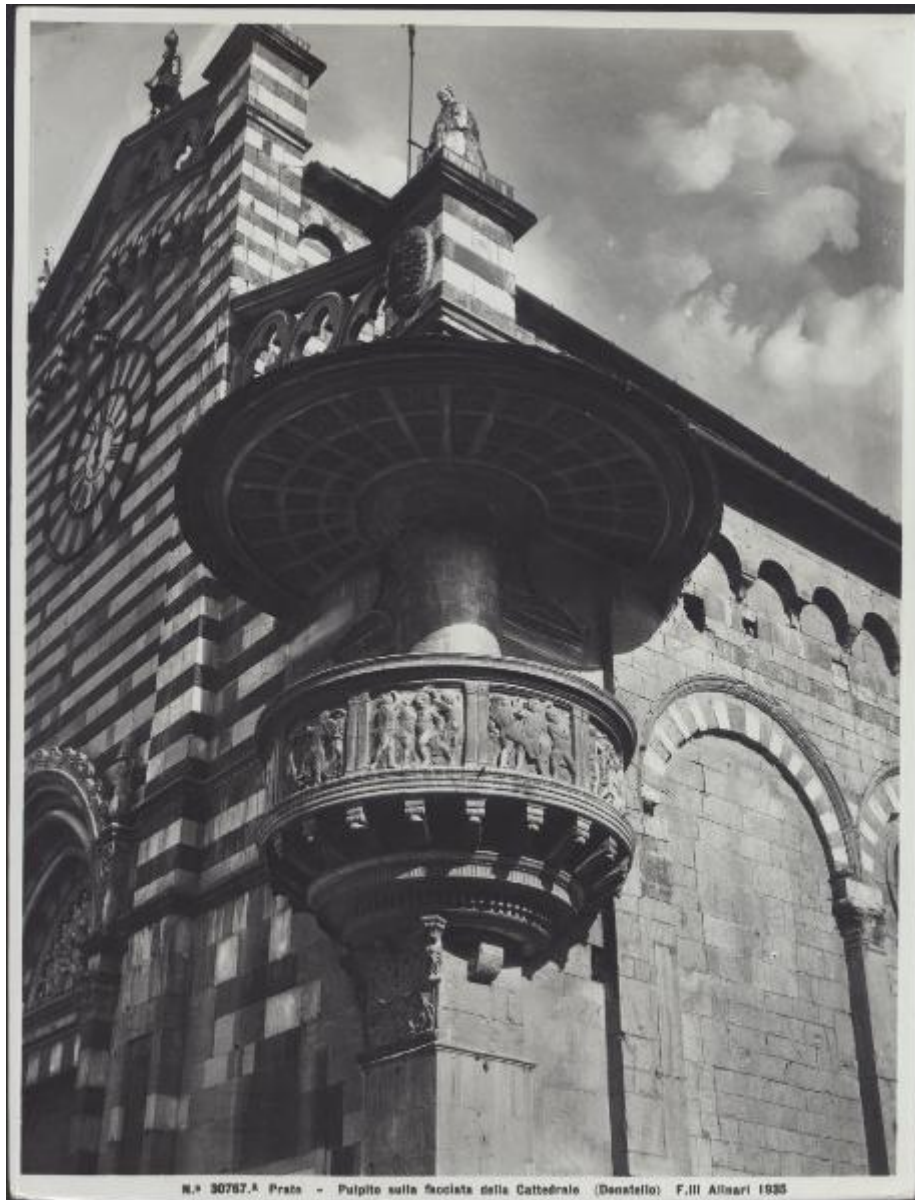

Prato - Duomo. Facciata esterna, Donatello, pergamo del Sacro Cingolo (1428).

Alinari, Fratelli (stabilimento)

Link risorsa: <https://www.lombardiabeniculturali.it/fotografie/schede/IMM-3a010-0012176/>

Scheda SIRBeC: <https://www.lombardiabeniculturali.it/fotografie/schede-complete/IMM-3a010-0012176/>