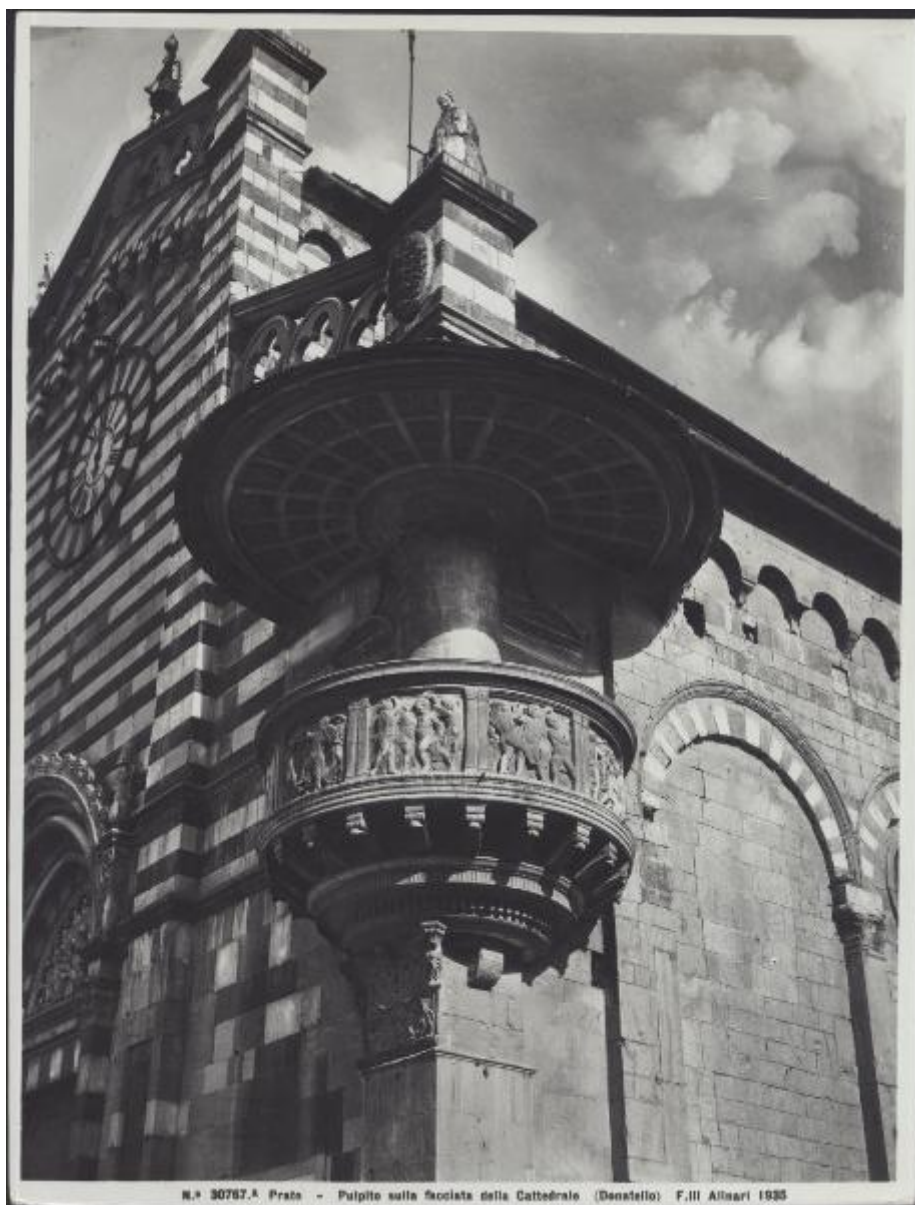

N.° 30757.ª Prato - Pulpito sulla facciata della Cattedrale (Dettaglio) F.lli Alinari 1935