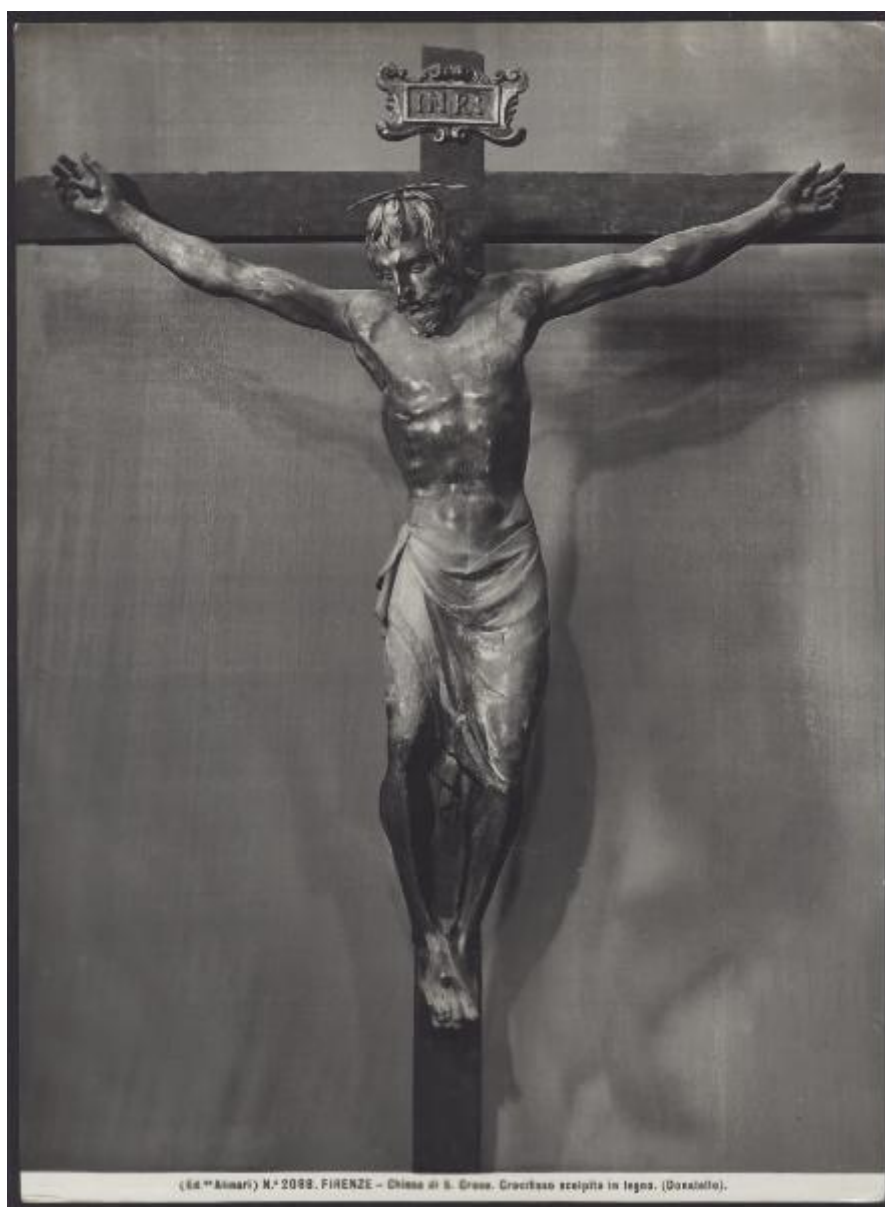

(Ed. Annari) N.° 2088. FIRENZE - Chiesa di S. Croce. Crocifisso scolpita in legno. (Donatello).