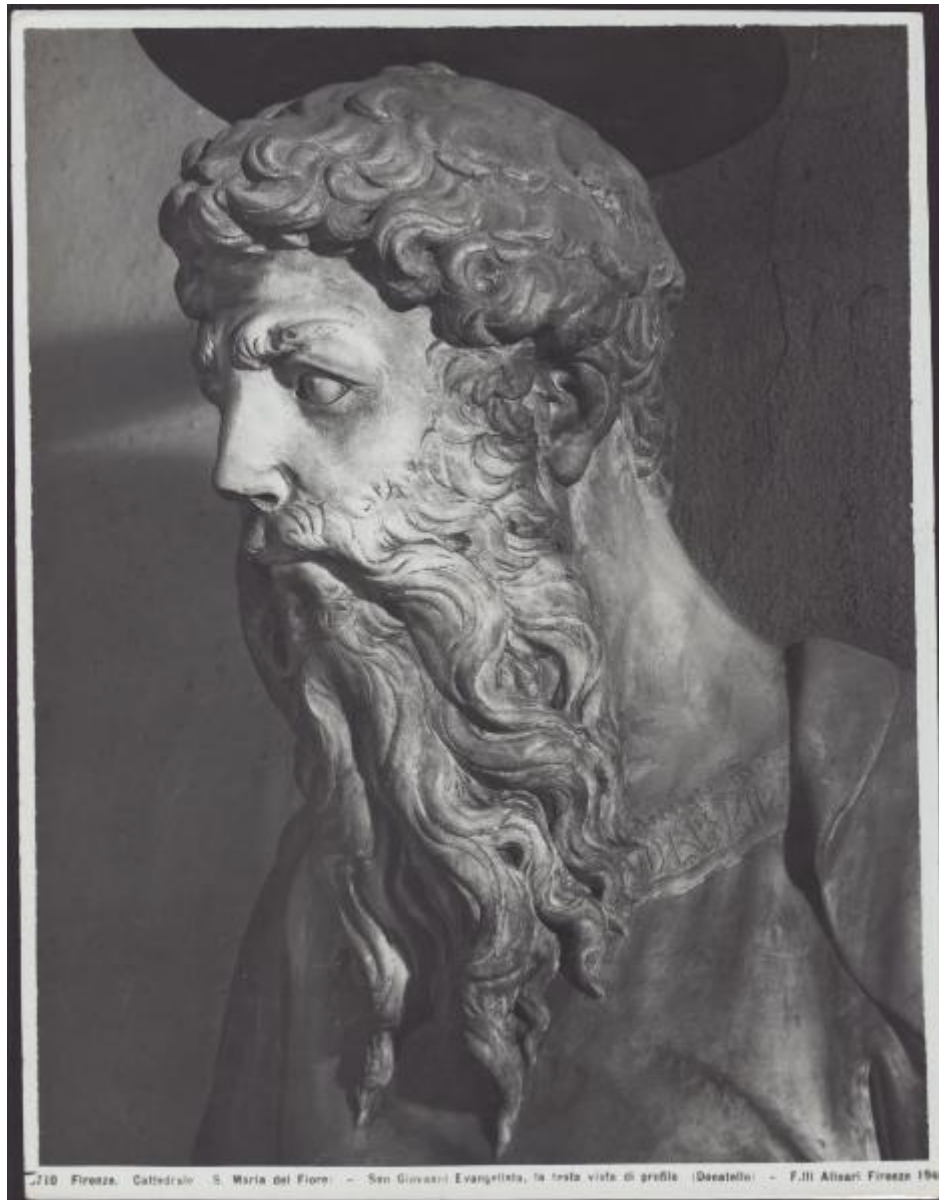

Firenze - Duomo. Donatello, S. Giovanni Evangelista, particolare della testa di profilo, scultura in marmo.

Alinari, Fratelli (stabilimento)

Link risorsa: <https://www.lombardiabeniculturali.it/fotografie/schede/IMM-3a010-0012243/>

Identificazione: Firenze - Duomo. Donatello, S. Giovanni Evangelista, particolare della testa di profilo, scultura in marmo.

SOGGETTO

CLASSIFICAZIONE

Altra classificazione: foto d'arte

Tipo classificazione: Classificazione per genere fotografico Archivi dell'Immagine - Regione Lombardia