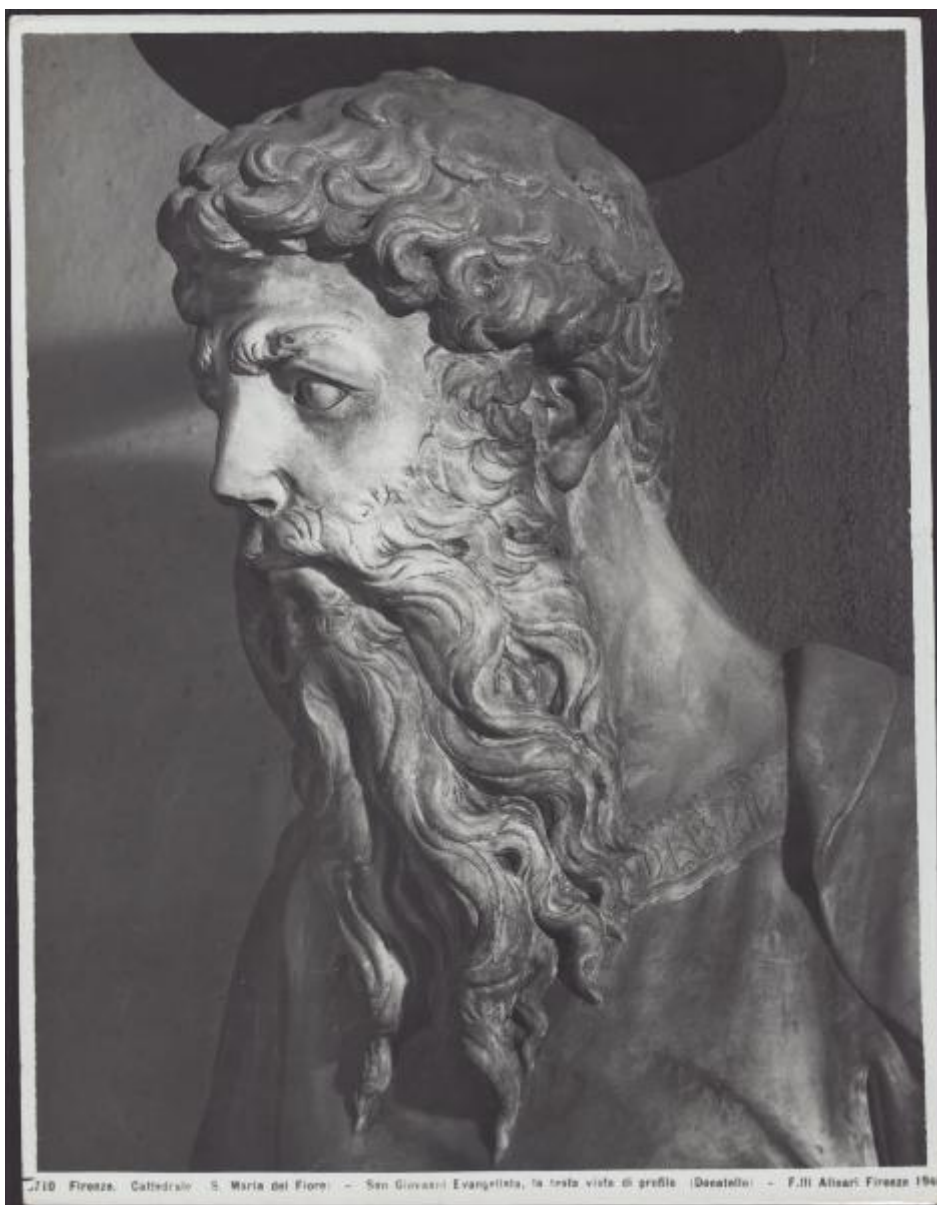

210 Firenze, Cattedrale, S. Maria del Fiore - San Giovanni Evangelista, la testa vista di profilo (Dettaglio) - F.lli Altieri Firenze 1964