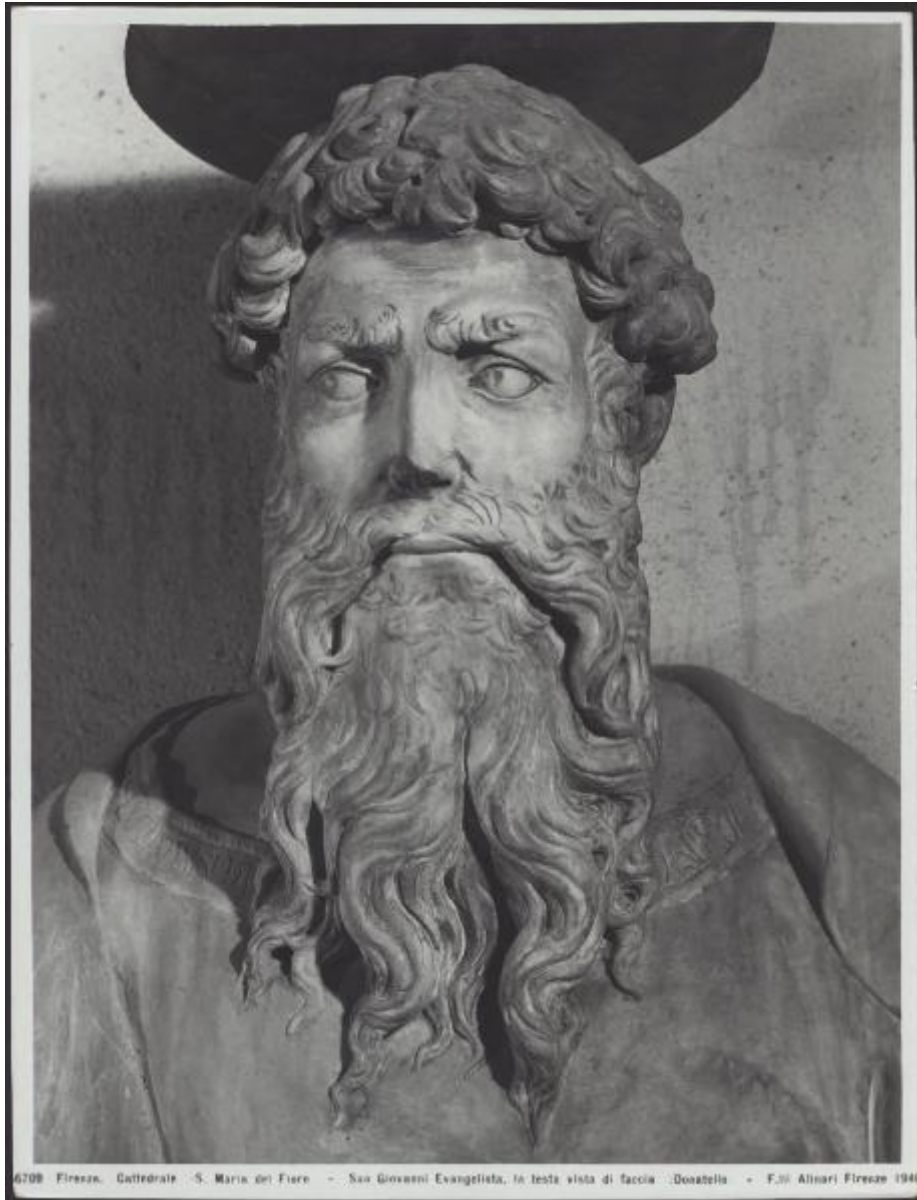

6708 Firenze, Cattedrale - S. Maria del Fiore - S. Giovanni Evangelista, in testa vista di faccia - Donatello - F.lli Alinari Firenze 1940