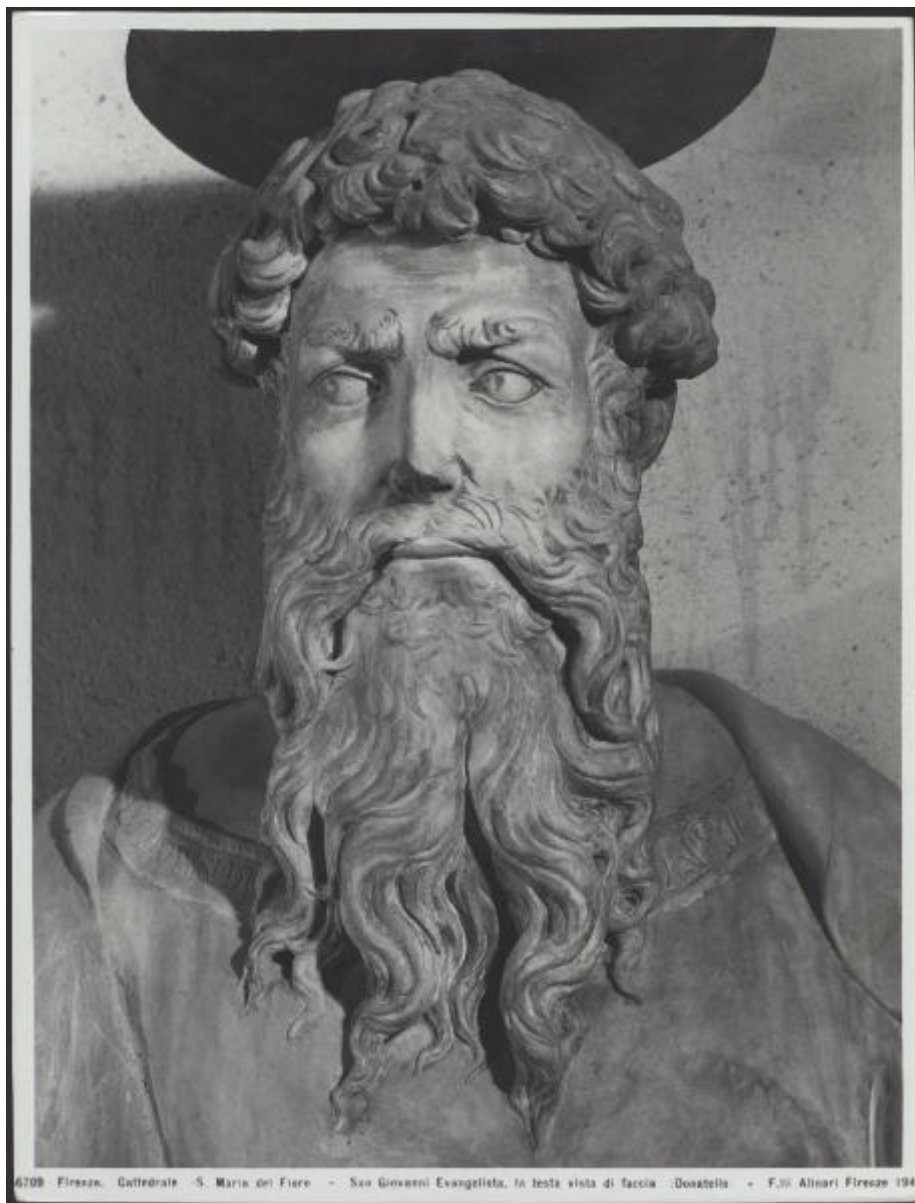

## Firenze - Duomo. Donatello, S. Giovanni Evangelista, particolare della testa, scultura in marmo.

Alinari, Fratelli (stabilimento)

6708 Firenze. Cattedrale - S. Maria del Fiore - San Giovanni Evangelista, la testa vista di faccia - Donatello - F.lli Alinari Firenze 1940

Link risorsa: <https://www.lombardiabeniculturali.it/fotografie/schede/IMM-3a010-0012244/>

Scheda SIRBeC: <https://www.lombardiabeniculturali.it/fotografie/schede-complete/IMM-3a010-0012244/>