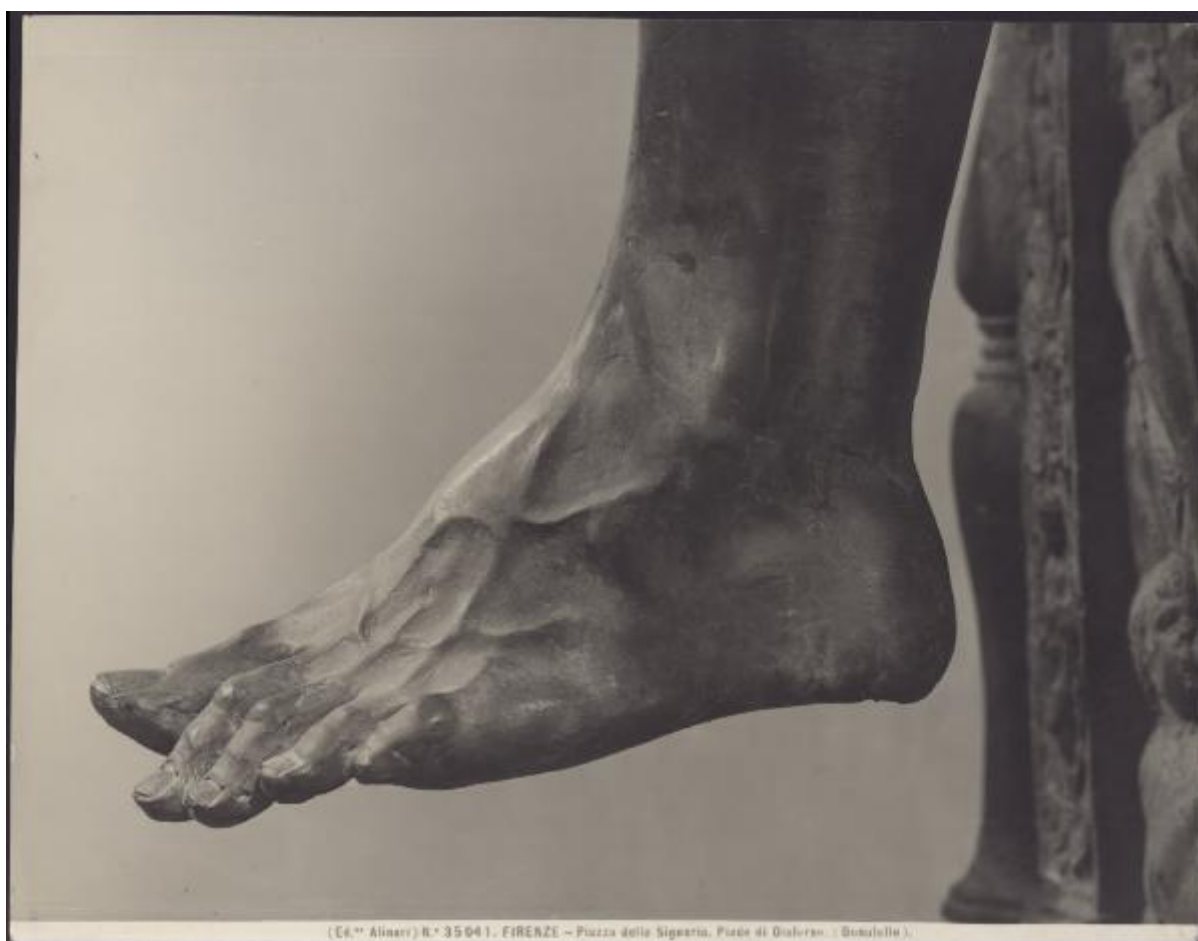

Firenze - Palazzo Vecchio. Sala dei Gigli, Donatello, piede di Oloferne, particolare del gruppo Giuditta e Oloferne, scultura in bronzo (1455-60 ca.).

Alinari, Fratelli (stabilimento)

Link risorsa: <https://www.lombardiabeniculturali.it/fotografie/schede/IMM-3a010-0012262/>

Identificazione

Firenze - Palazzo Vecchio. Sala dei Gigli, Donatello, piede di Oloferne, particolare del gruppo Giuditta e Oloferne, scultura in bronzo (1455-60 ca.).

SOGGETTO

CLASSIFICAZIONE

Altra classificazione: foto d'arte