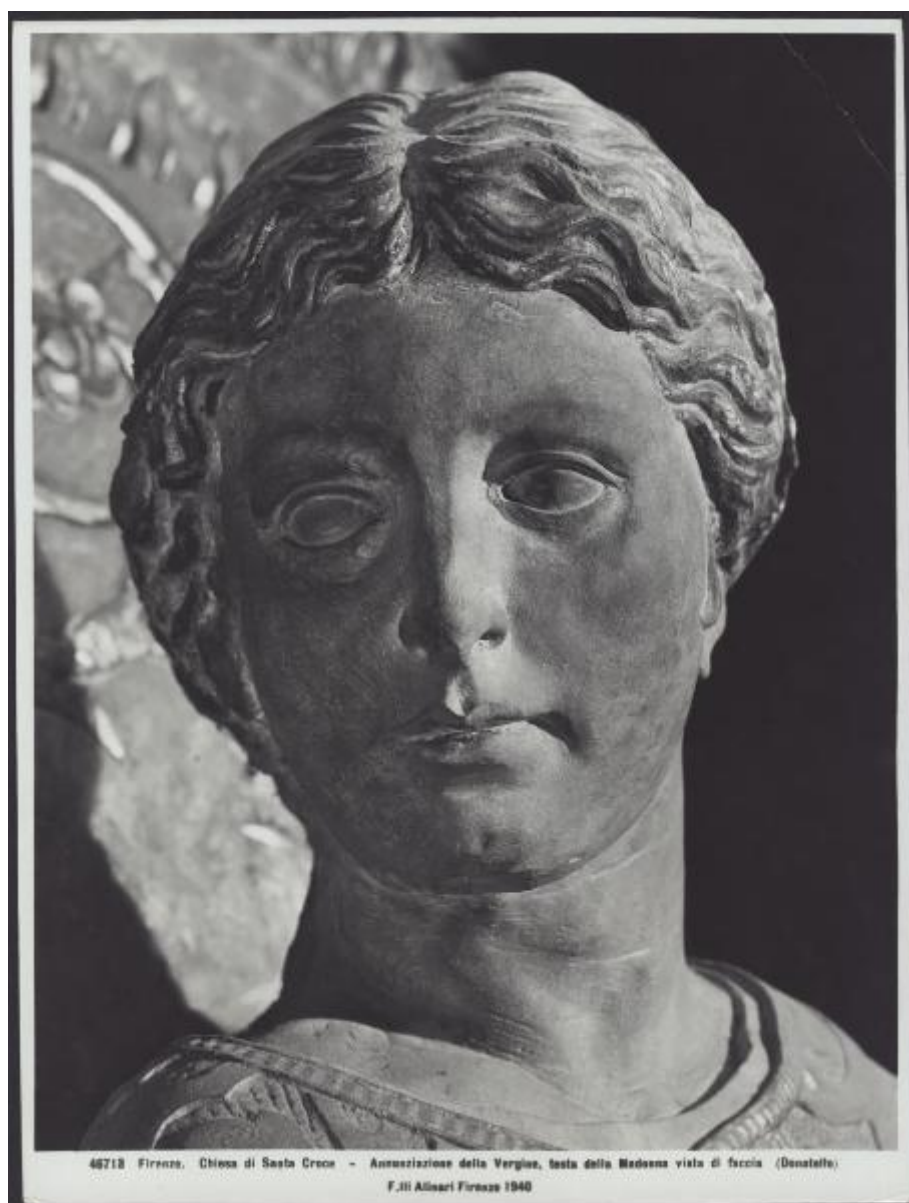

Firenze - Basilica di S. Croce. Donatello, edicola dell'Annunciazione, la Vergine, particolare della testa, scultura in pietra serena (1435 ca.).

Alinari, Fratelli (stabilimento)

Scheda SIRBeC: <https://www.lombardiabeniculturali.it/fotografie/schede-complete/IMM-3a010-0012385/>

CODICI

Unità operativa: 3a010

Numero scheda: 12385

Codice scheda: IMM-3a010-0012385

Tipo di scheda: AFRLIMM

Identificazione

Firenze - Basilica di S. Croce. Donatello, edicola dell'Annunciazione, la Vergine, particolare della testa, scultura in pietra serena (1435 ca.).

Originalità: originale

QUANTITA'

Numero oggetti/elementi: 1

SOGGETTO

TITOLO

Titolo proprio: Firenze. Chiesa di S. Croce - Annunziata della Vergine, testa della Madonna vista di faccia (Donatello)

Specifiche titolo: dell'autore