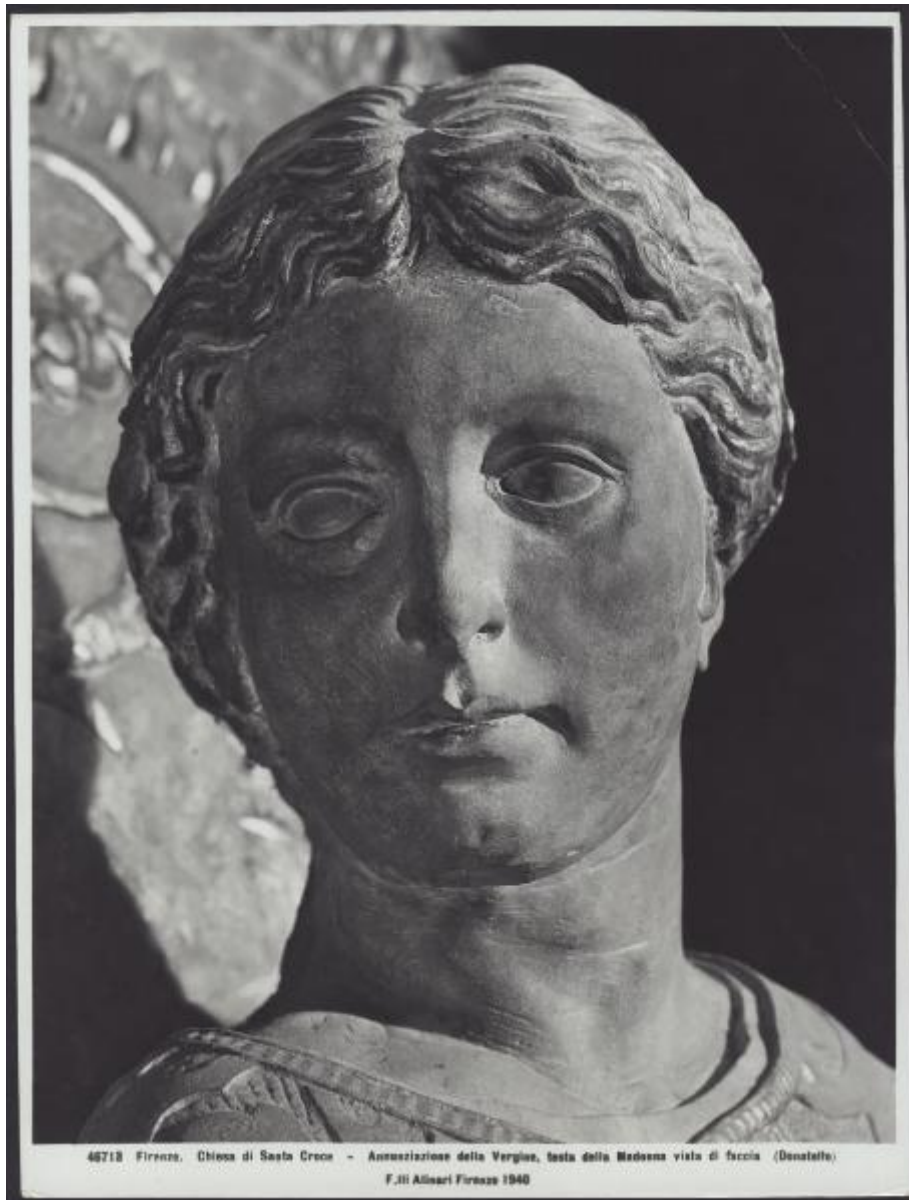

46718 Firenze, Chiesa di Santa Croce - Annunziazione della Vergine, testa della Madonna vista di faccia (Donatello).
F.lli Allinari Firenze 1940