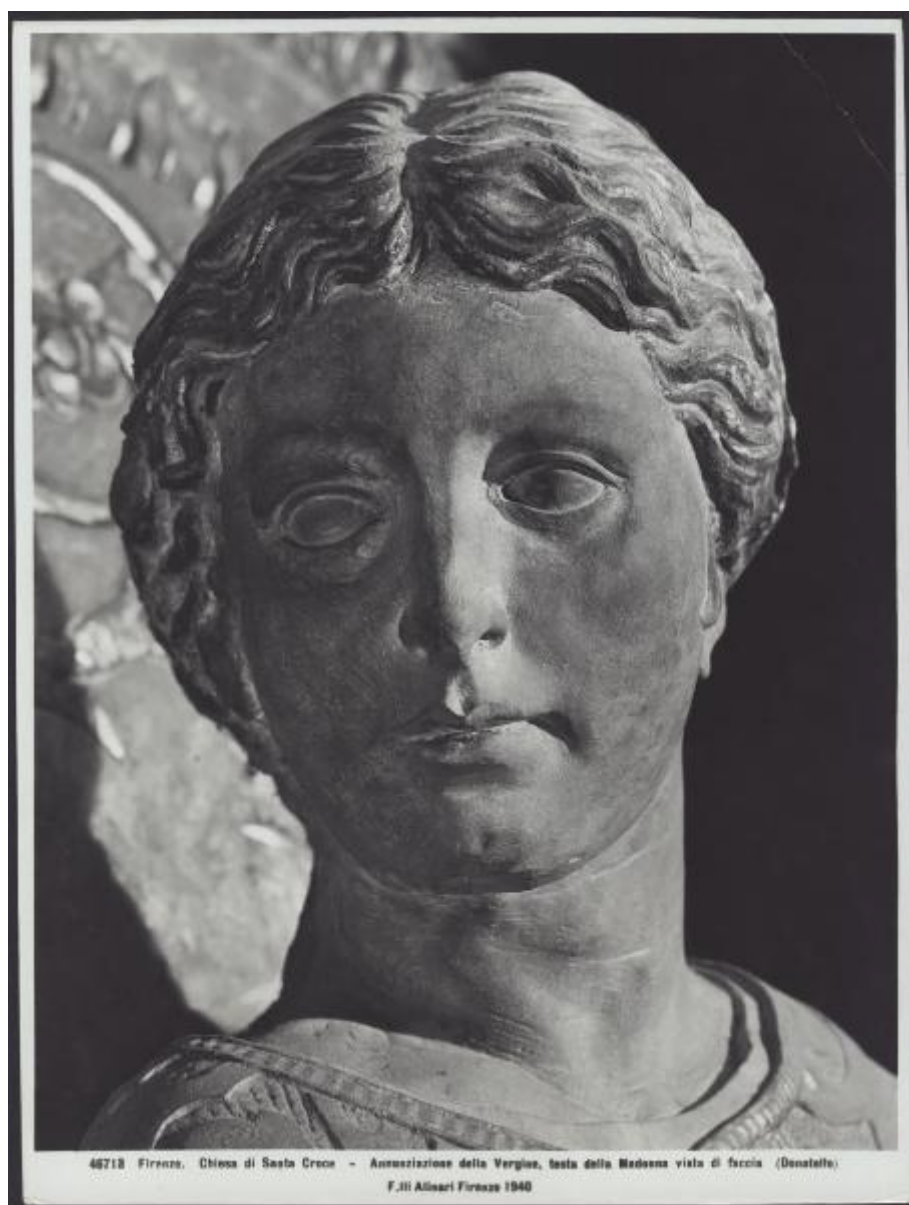

Firenze - Basilica di S. Croce. Donatello, edicola dell'Annunciazione, la Vergine, particolare della testa, scultura in pietra serena (1435 ca.).

Alinari, Fratelli (stabilimento)

Scheda SIRBeC: <https://www.lombardiabeniculturali.it/fotografie/schede-complete/IMM-3a010-0012385/>

CODICI

Unità operativa: 3a010

Numero scheda: 12385

Codice scheda: IMM-3a010-0012385

Tipo di scheda: AFRLIMM

Identificazione

Firenze - Basilica di S. Croce. Donatello, edicola dell'Annunciazione, la Vergine, particolare della testa, scultura in pietra serena (1435 ca.).

Originalità: originale

QUANTITA'

Numero oggetti/elementi: 1

SOGGETTO

TITOLO

Titolo proprio: Firenze. Chiesa di S. Croce - Annunziata della Vergine, testa della Madonna vista di faccia (Donatello)

Specifiche titolo: dell'autore