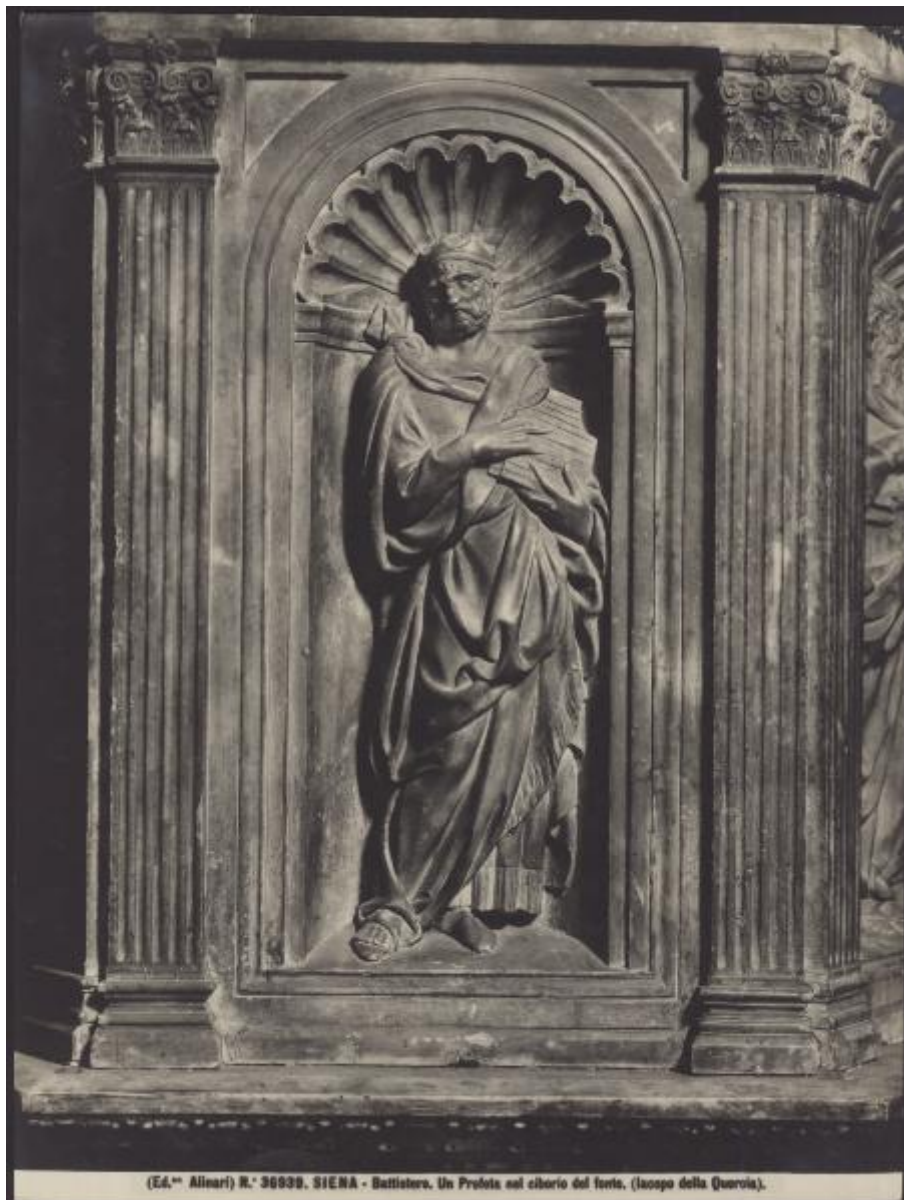

Siena - Battistero. Fonte battesimale, Jacopo della Quercia, un profeta, particolare del ciborio, bassorilievo in marmo.

Alinari, Fratelli (stabilimento)

Scheda SIRBeC: <https://www.lombardiabeniculturali.it/fotografie/schede-complete/IMM-3a010-0012474/>

CODICI

Unità operativa: 3a010

Numero scheda: 12474

Codice scheda: IMM-3a010-0012474

Tipo di scheda: AFRLIMM

Identificazione

Siena - Battistero. Fonte battesimale, Jacopo della Quercia, un profeta, particolare del ciborio, bassorilievo in marmo.