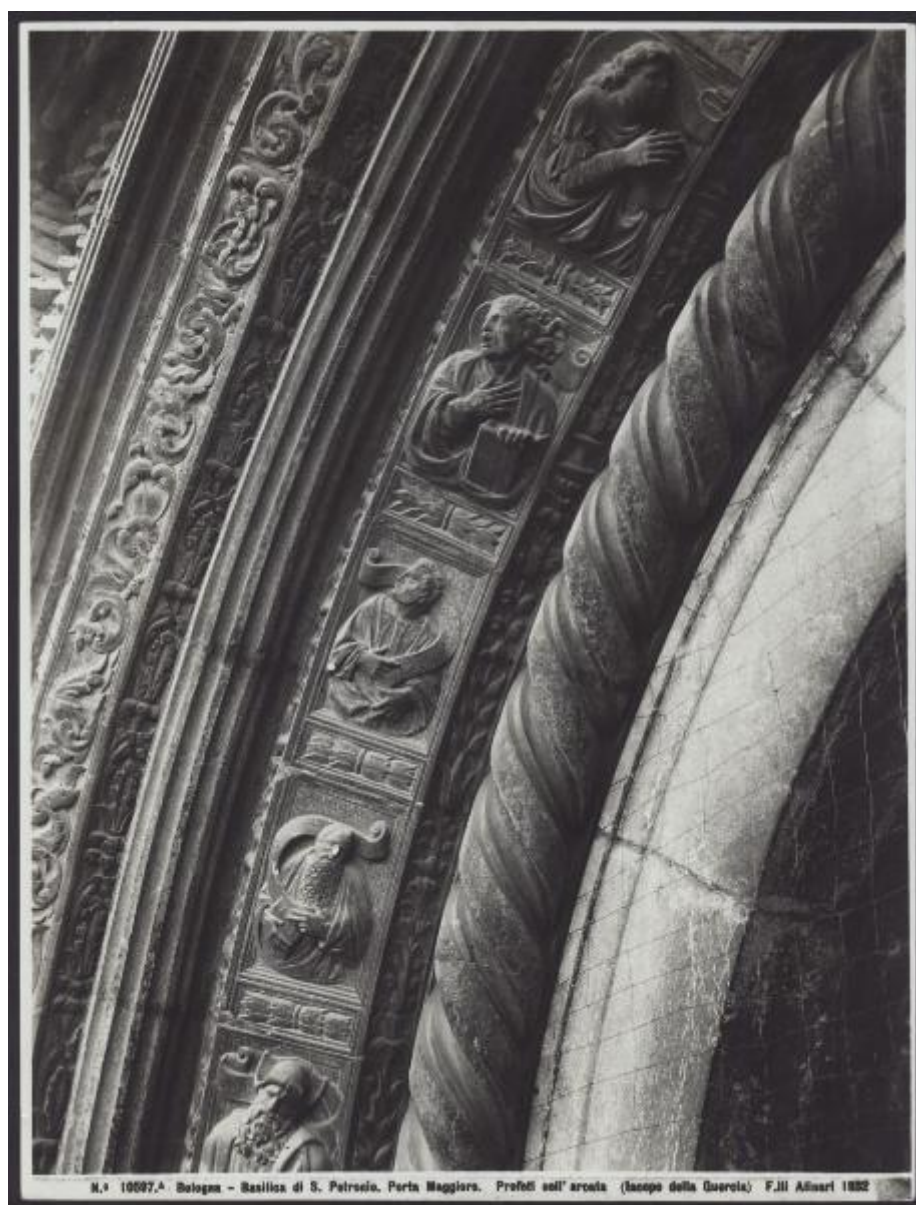

## Bologna - Basilica di S. Petronio. Portale centrale, Jacopo della Quercia, profeti, particolare della decorazione della strombatura dell'arco.

Alinari, Fratelli (stabilimento)

Scheda SIRBeC: <https://www.lombardiabeniculturali.it/fotografie/schede-complete/IMM-3a010-0012609/>