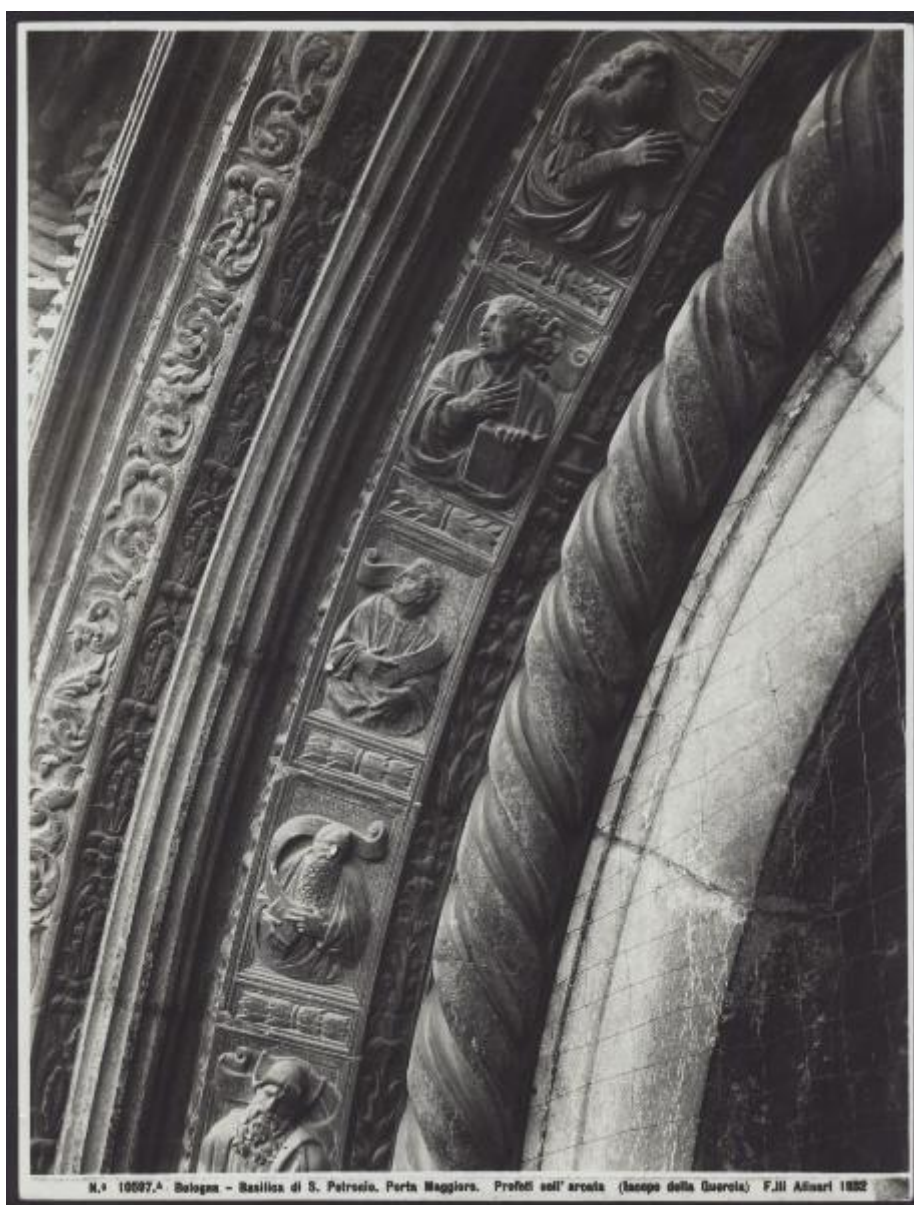

## Bologna - Basilica di S. Petronio. Portale centrale, Jacopo della Quercia, profeti, particolare della decorazione della strombatura dell'arco.

Alinari, Fratelli (stabilimento)

Scheda SIRBeC: <https://www.lombardiabeniculturali.it/fotografie/schede-complete/IMM-3a010-0012609/>