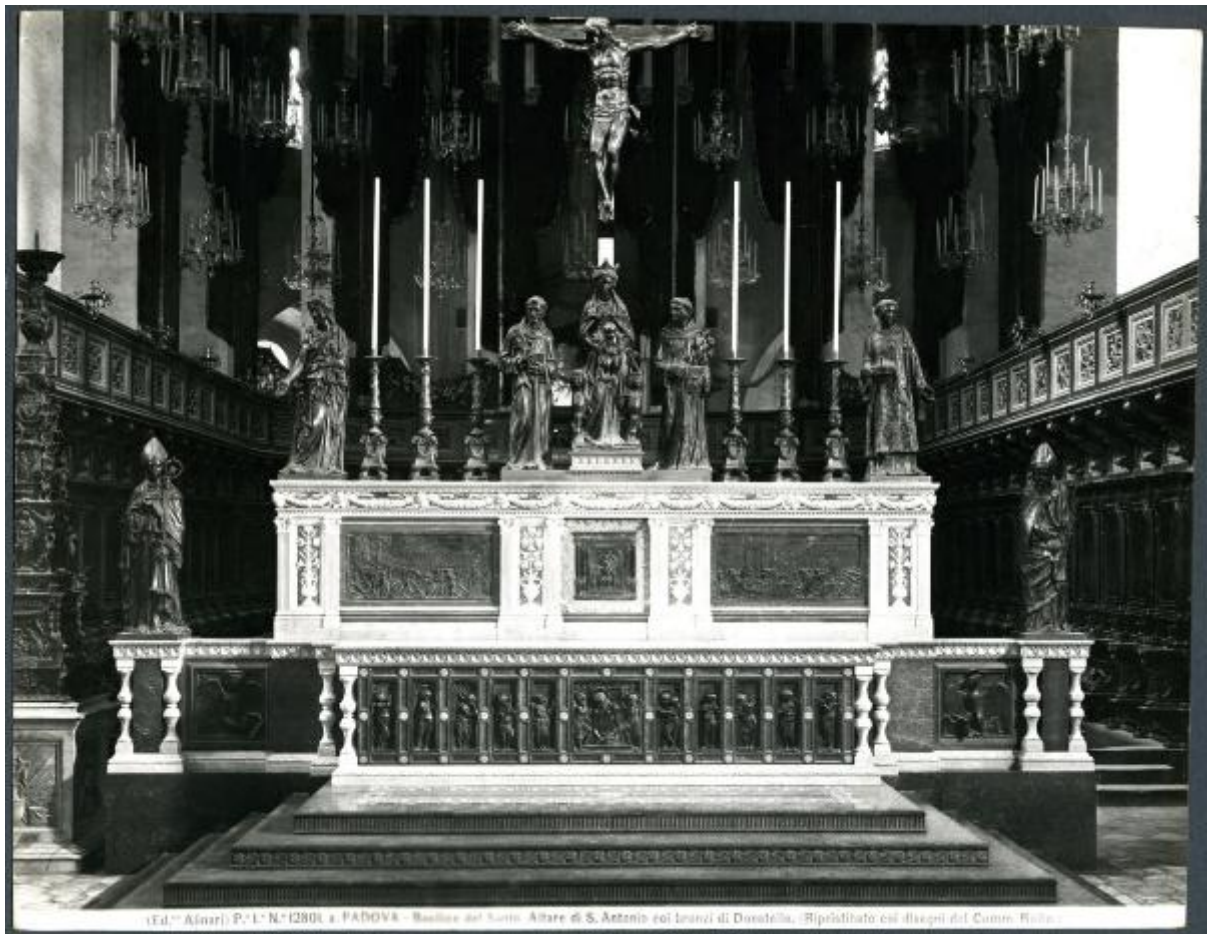

(Ed. Alinari) P. L. N. 12804 a PADOVA. Basilica del Santo. Altare di S. Antonio coi bronzi di Donatello. Ripristinato coi disegni del Comm. Rizzo.