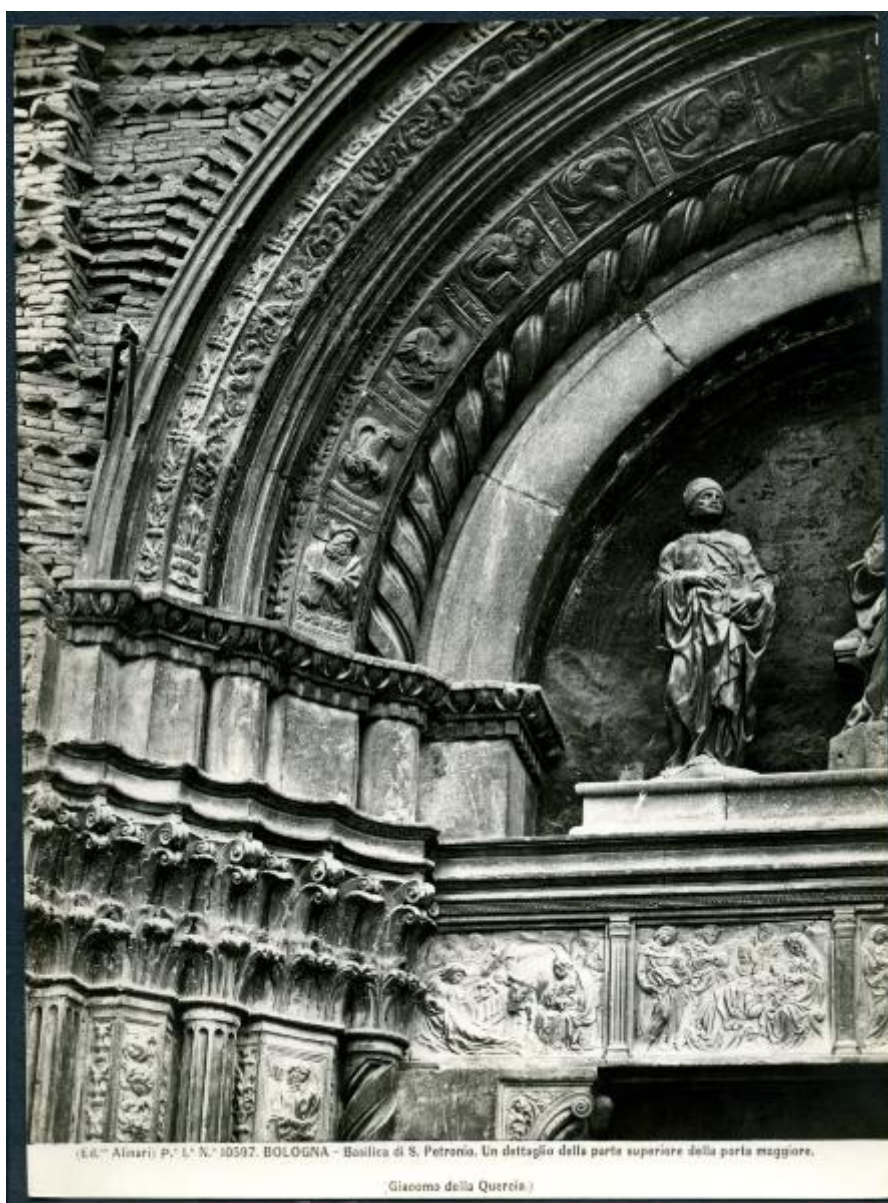

## Bologna - Basilica di S. Petronio. Portale centrale, Jacopo della Quercia, particolare della decorazione della parte superiore sinistra.

Alinari, Fratelli (stabilimento)

(Ed. Alinari) P. L. N.° 10597. BOLOGNA - Basilica di S. Petronio. Un dettaglio della parte superiore della porta maggiore.

(Jacopo della Quercia.)

Scheda SIRBeC: <https://www.lombardiabeniculturali.it/fotografie/schede-complete/IMM-3a010-0012684/>