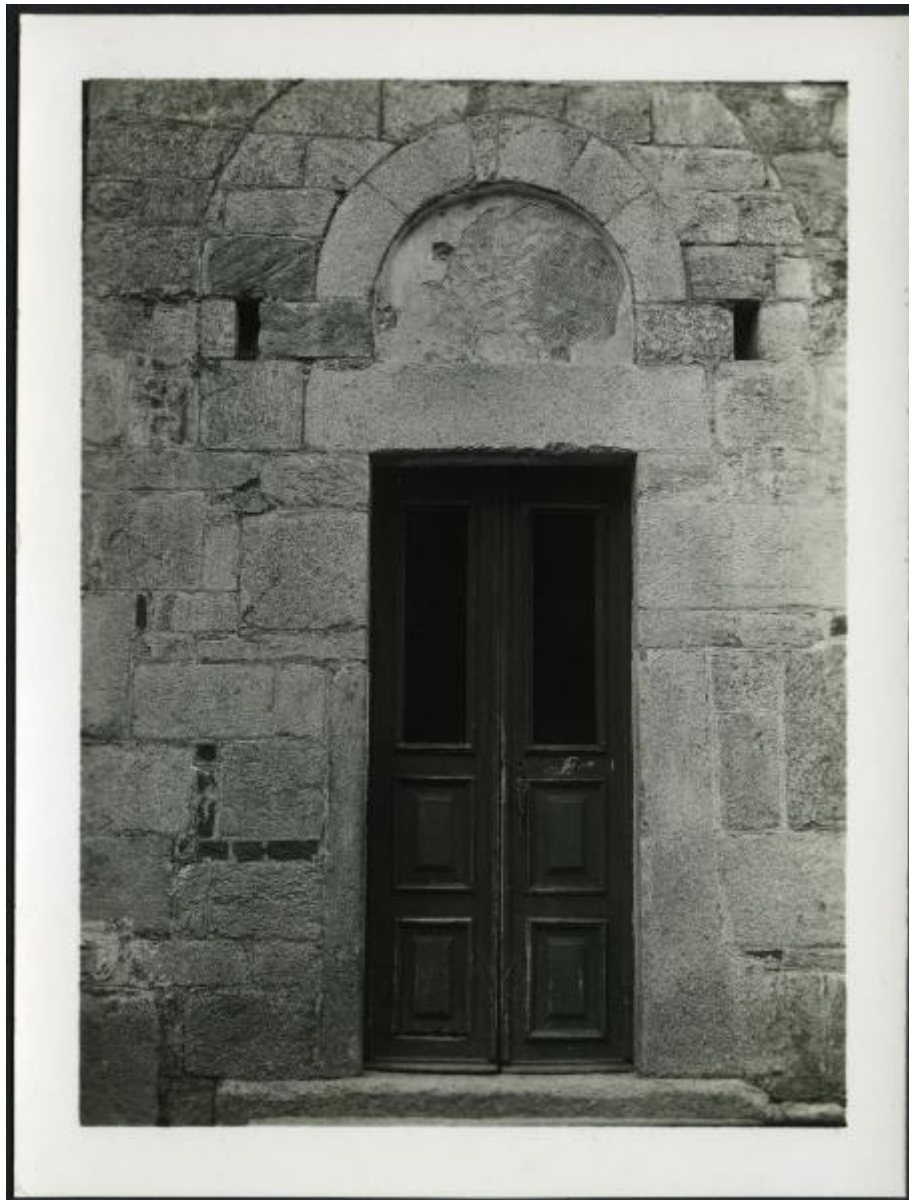

Agrate Conturbia - Battistero. Esterno, veduta della porta d'ingresso.

Non identificato

Link risorsa: <https://www.lombardiabeniculturali.it/fotografie/schede/IMM-3a010-0012944/>

Scheda SIRBeC: <https://www.lombardiabeniculturali.it/fotografie/schede-complete/IMM-3a010-0012944/>