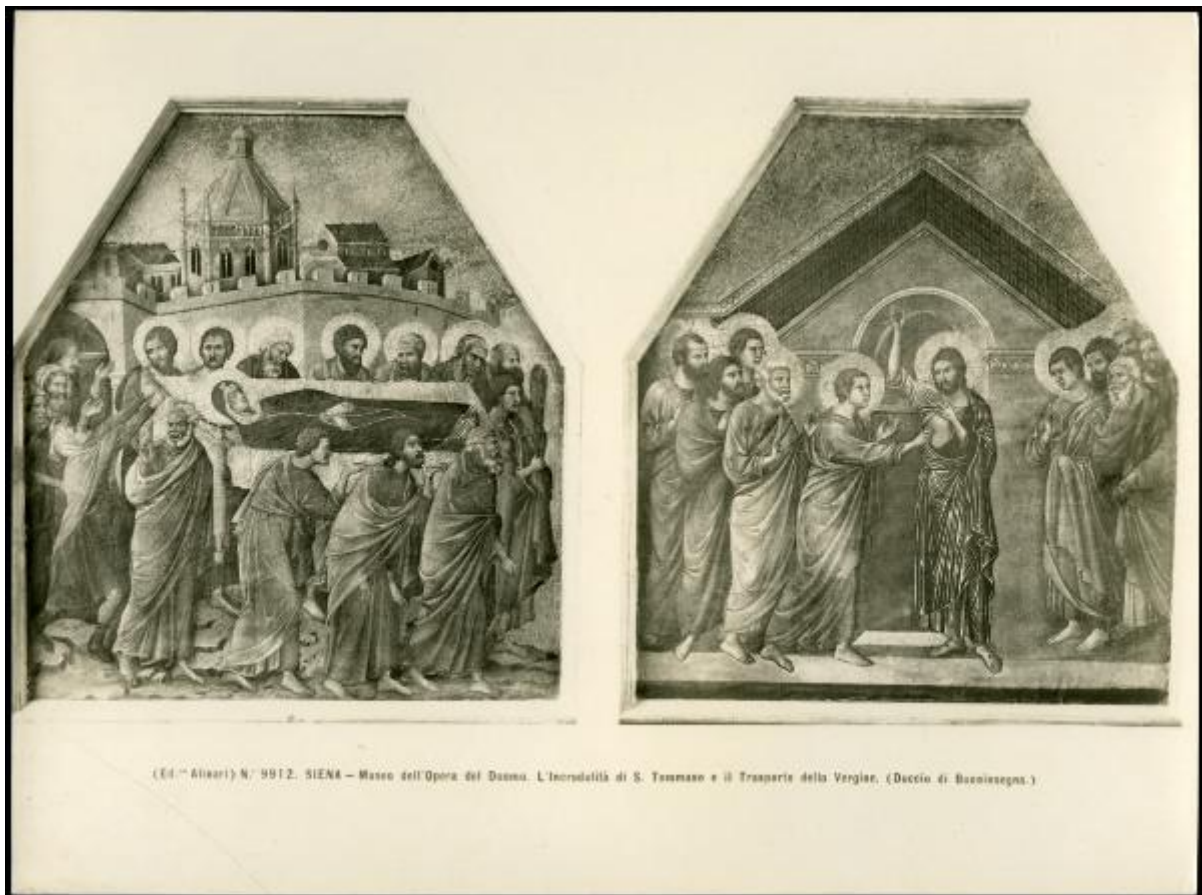

# Siena - Museo dell'Opera del Duomo. Duccio da Buoninsegna, *Transito della Vergine e Incredulità di S. Tommaso*, tempera su tavola (1308-1311).

Alinari, Fratelli (stabilimento)

Link risorsa: <https://www.lombardiabeniculturali.it/fotografie/schede/IMM-3a010-0013048/>

Scheda SIRBeC: <https://www.lombardiabeniculturali.it/fotografie/schede-complete/IMM-3a010-0013048/>

### SOGGETTO

Indicazioni sul soggetto: Si tratta di due tavolette che facevano parte del coronamento della Maestà di Duccio.

Identificazione

Siena - Museo dell'Opera del Duomo. Duccio da Buoninsegna, Transito della Vergine e Incredulità di S. Tommaso, tempera su tavola (1308-1311).