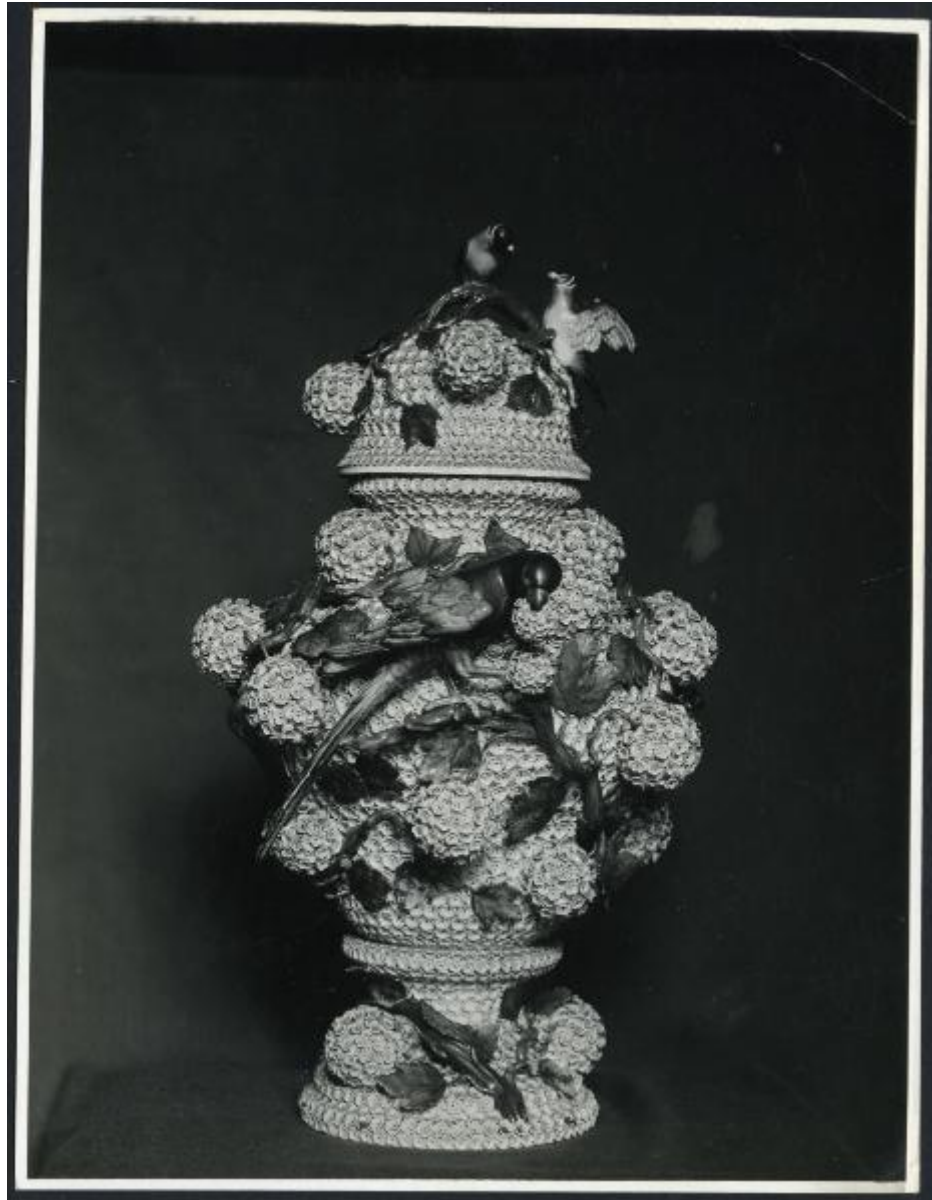

Milano - Palazzo Reale. Vaso in ceramica con decorazione a piccoli fiori e uccellini (XVIII sec.).

Zani, Dino

Link risorsa: <https://www.lombardiabeniculturali.it/fotografie/schede/IMM-3a010-0013543/>

Scheda SIRBeC: <https://www.lombardiabeniculturali.it/fotografie/schede-complete/IMM-3a010-0013543/>

Identificazione: Milano - Palazzo Reale. Vaso in ceramica con decorazione a piccoli fiori e uccellini (XVIII sec.).

CLASSIFICAZIONE

Altra classificazione: foto di oggetti

Tipo classificazione: Classificazione per genere fotografico Archivi dell'Immagine - Regione Lombardia