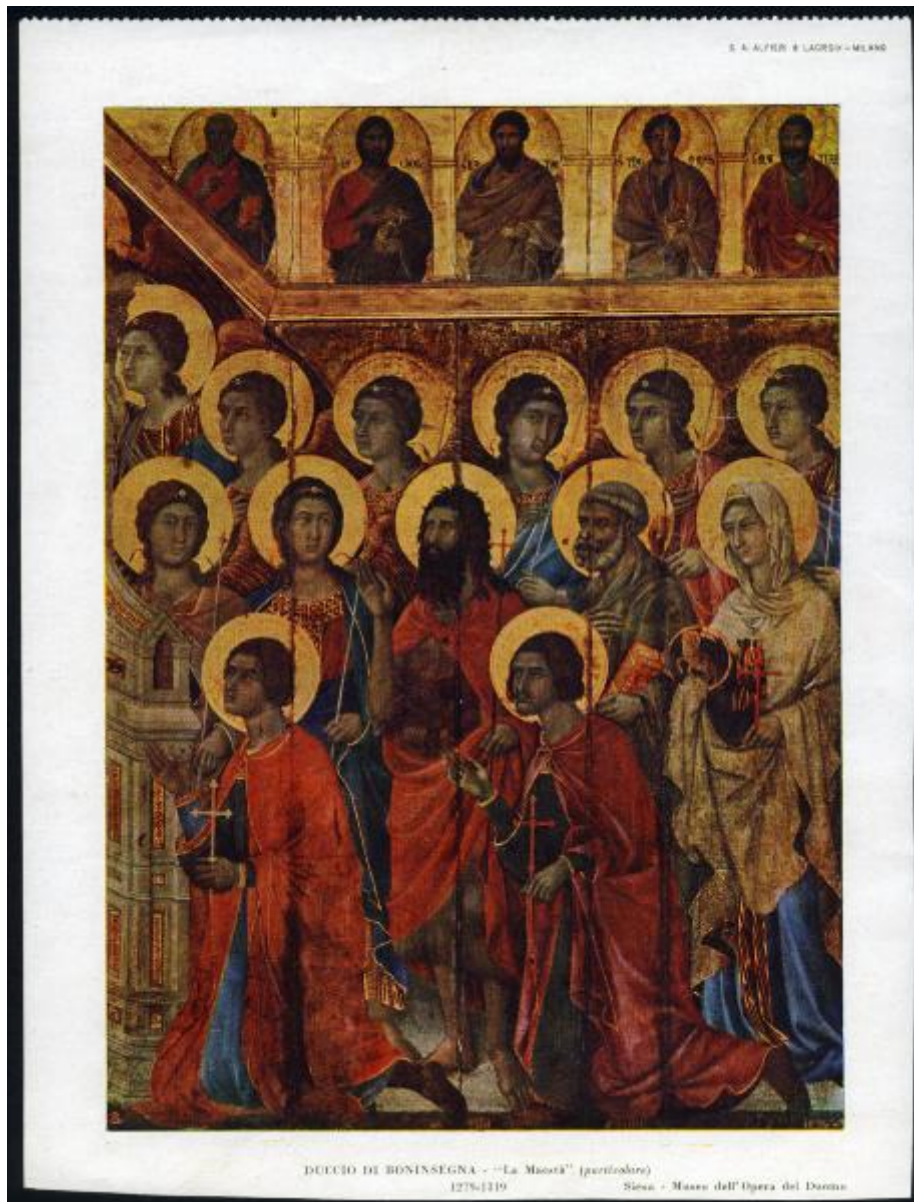

S. A. ALPER & LAORSH - MILANO

DUCCIO DI BONINSEGNA - "La Maestà" (particolare)
1278-1319 Siena - Museo dell'Opera del Duomo