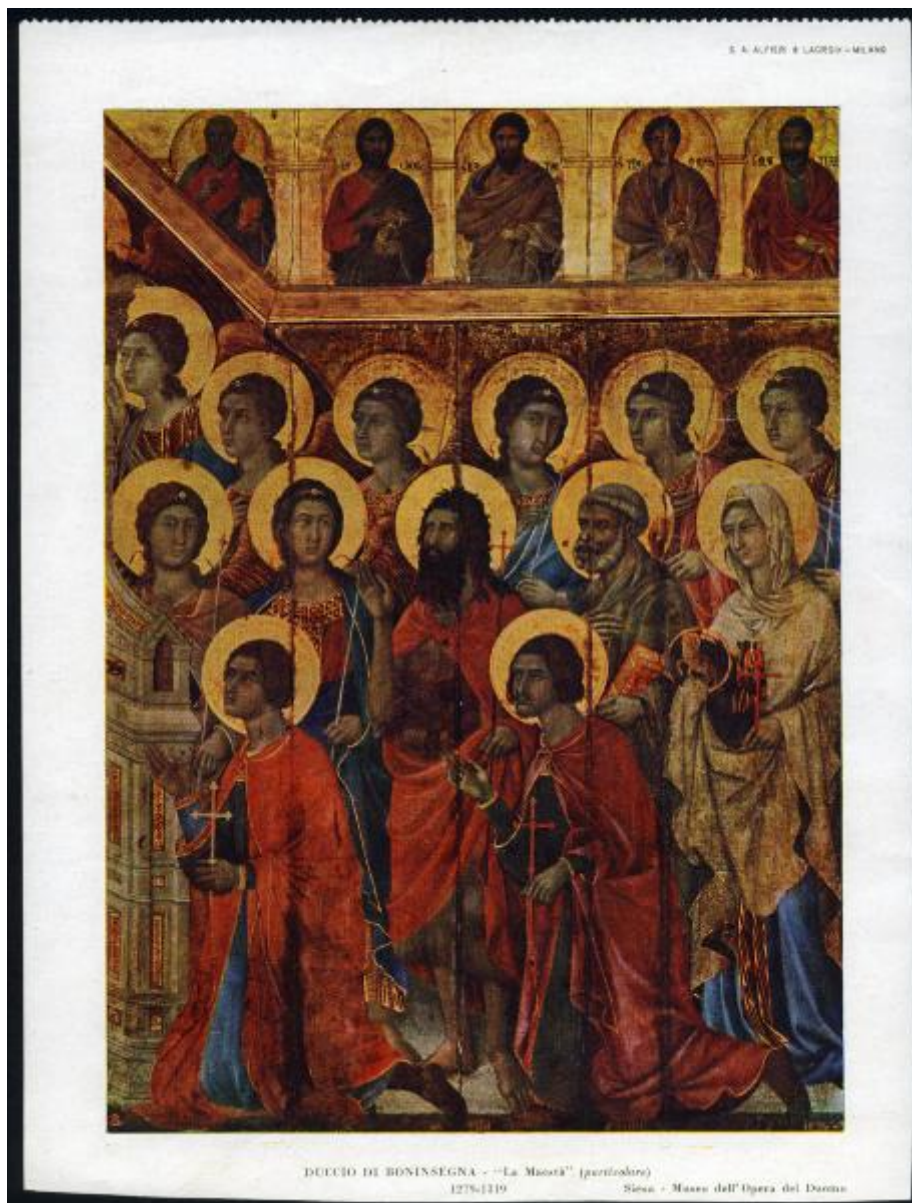

Siena - Museo dell'Opera del Duomo. Duccio di Buoninsegna, Maestà, particolare della schiera di angeli e santi alla destra del trono, oro e tempera su tavola (1308-1311).

Non identificato

Link risorsa: <https://www.lombardiabeniculturali.it/fotografie/schede/IMM-3a010-0013558/>

Identificazione

Siena - Museo dell'Opera del Duomo. Duccio di Buoninsegna, Maestà, particolare della schiera di angeli e santi alla destra del trono, oro e tempera su tavola (1308-1311).

SOGGETTO

CLASSIFICAZIONE