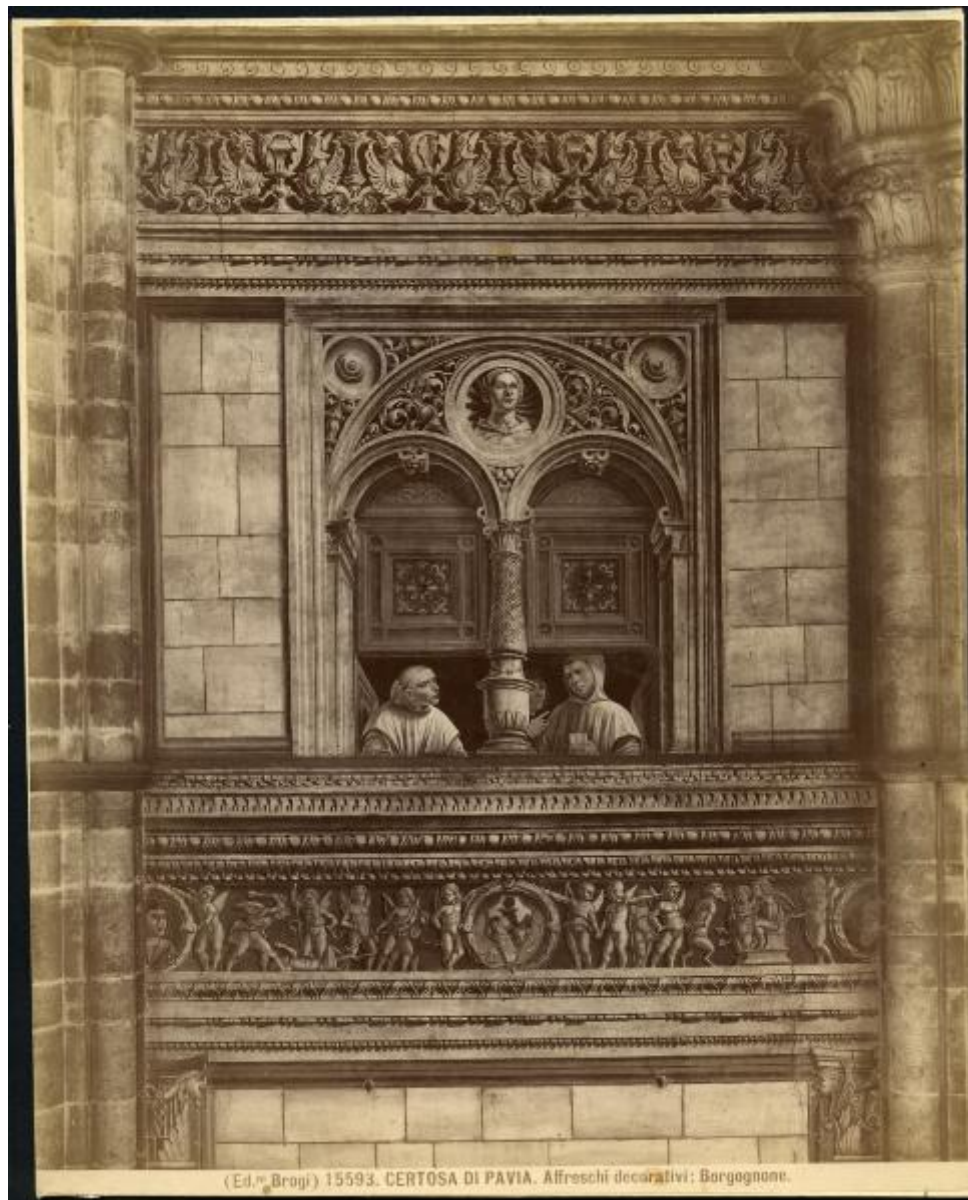

# Architettura - Pittura murale - Certosa di Pavia - Chiesa della Certosa - transetto sinistro - Ambrogio Bergognone - finestra illusionistica con monaci

Brogi

Scheda SIRBeC: <https://www.lombardiabeniculturali.it/fotografie/schede-complete/IMM-3a010-0013769/>