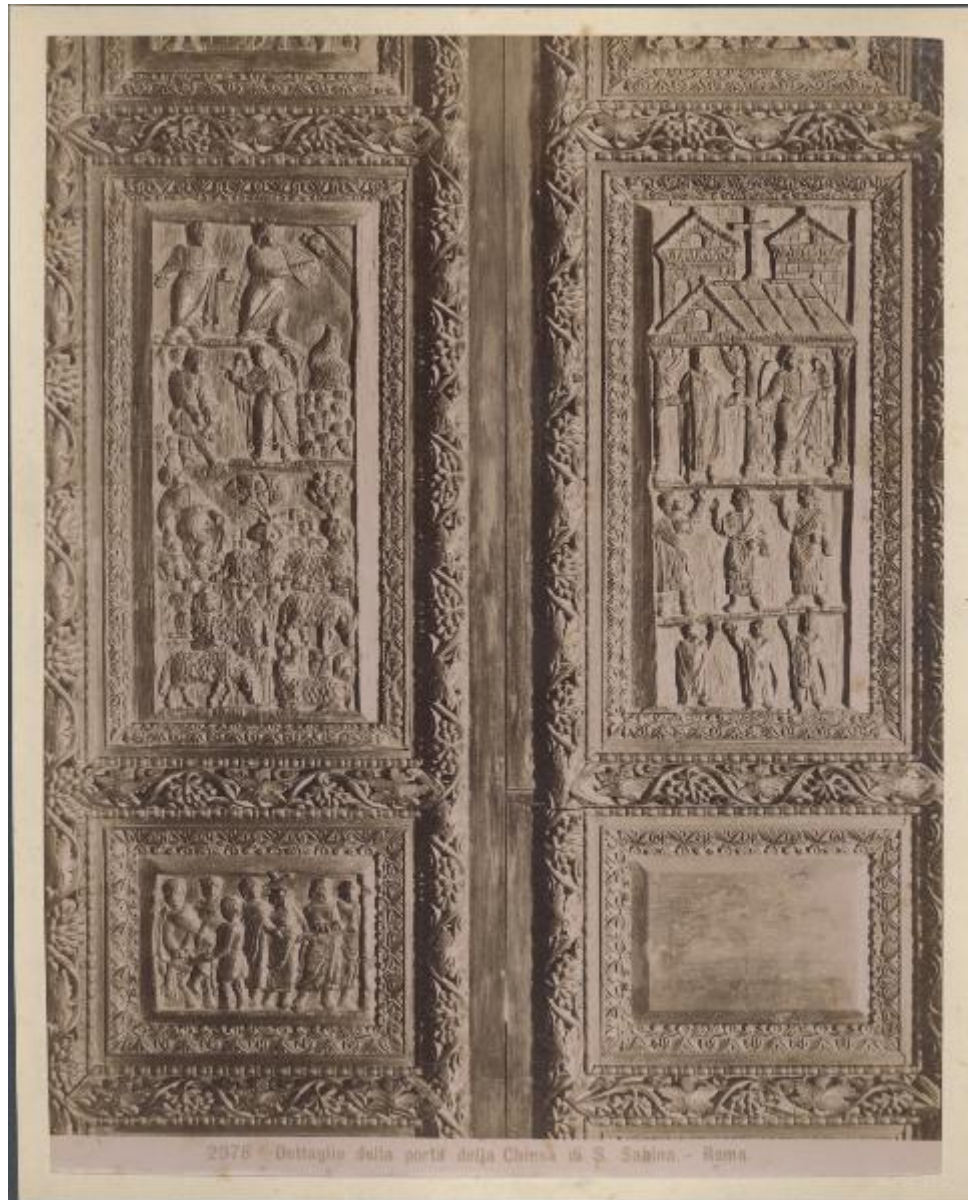

Rilievi - Scene dei due Testamenti - Roma - S. Sabina - Portale maggiore

Non identificato

Link risorsa: <https://www.lombardiabeniculturali.it/fotografie/schede/IMM-3a010-0013924/>

Scheda SIRBeC: <https://www.lombardiabeniculturali.it/fotografie/schede-complete/IMM-3a010-0013924/>

Roma. Chiesa di S. Sabina: portale maggiore con battenti in legno intagliato (secolo V). Particolare di due pannelli: a destra, Vocazione di Mosè e Gesù davanti a Pilato, a sinistra, Trionfo dell'impero cristiano.