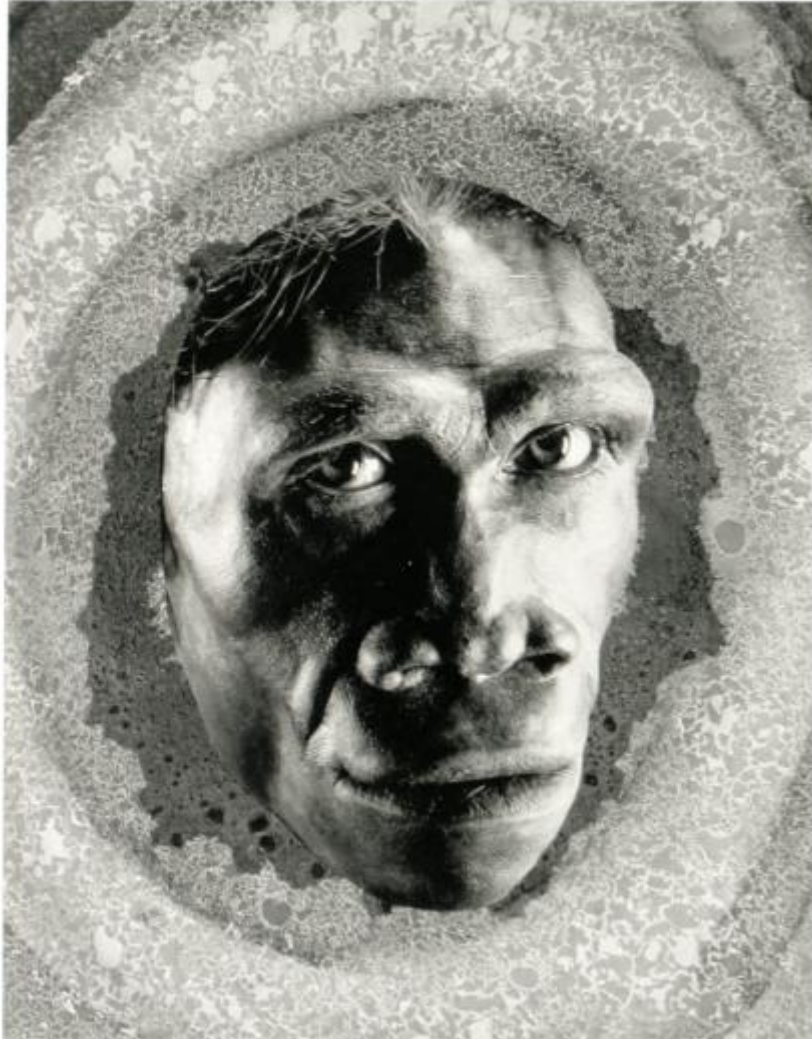

Milano - Ominide

Zovetti, Ugo

Link risorsa: <https://www.lombardiabeniculturali.it/fotografie/schede/IMM-3a010-0016672/>

Scheda SIRBeC: <https://www.lombardiabeniculturali.it/fotografie/schede-complete/IMM-3a010-0016672/>

CODICI

Unità operativa: 3a010

Numero scheda: 16672

Codice scheda: IMM-3a010-0016672

Tipo di scheda: AFRLIMM

SOGGETTO

SOGGETTO

Indicazioni sul soggetto: Volto di ominide su sfondo non figurativo