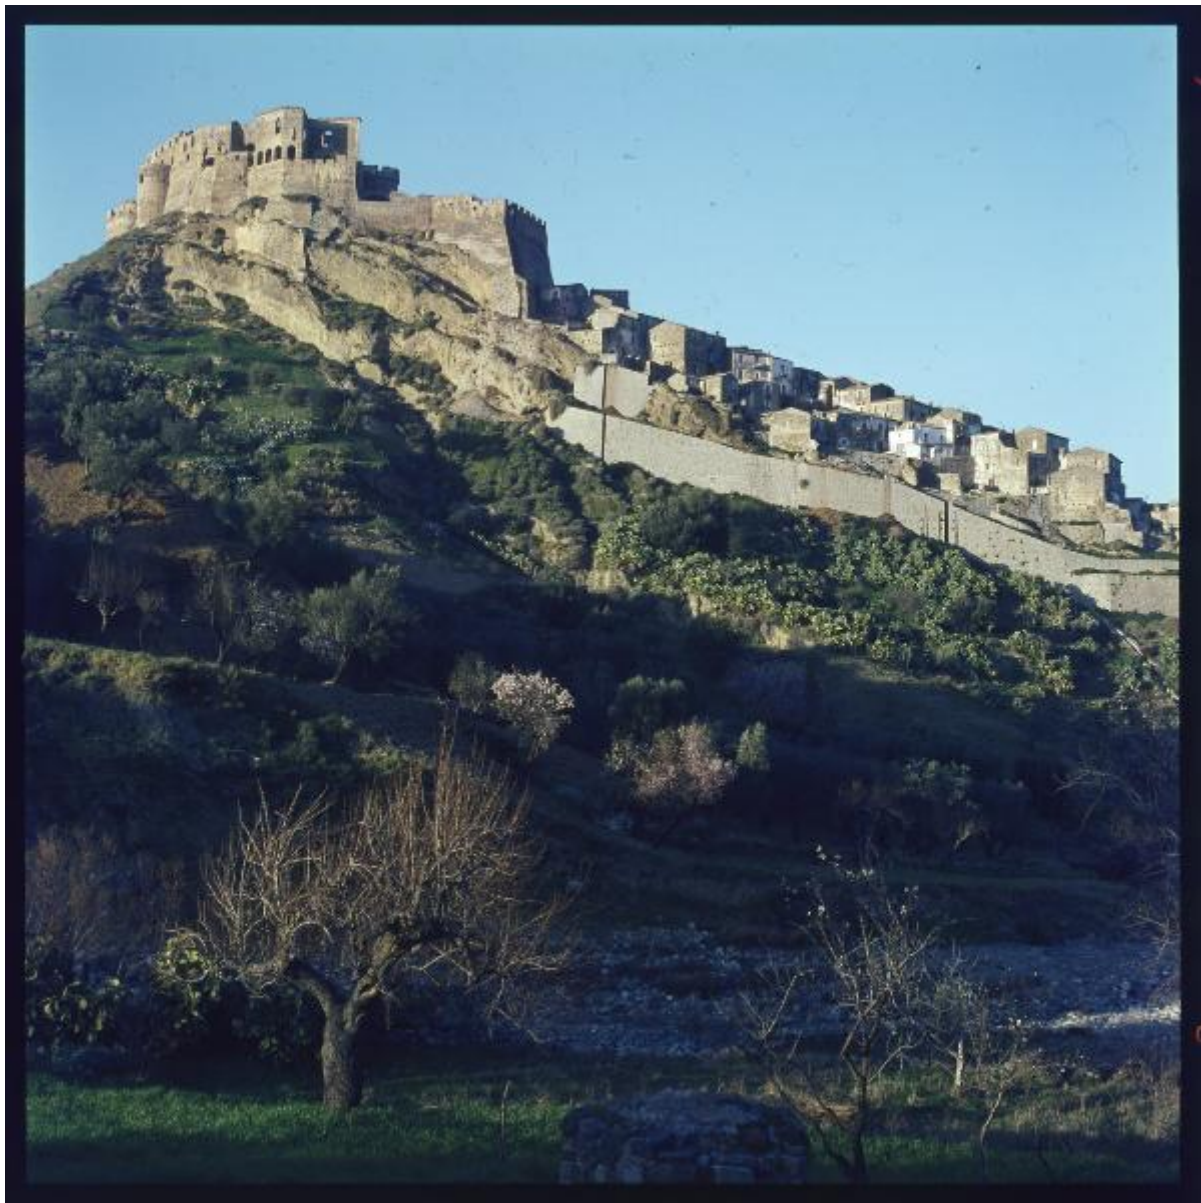

# Calabria - Rocca Imperiale - Castello Svevo

Berengo Gardin, Gianni

Link risorsa: <https://www.lombardiabenculturali.it/fotografie/schede/IMM-3a030-0030094/>

Scheda SIRBeC: <https://www.lombardiabenculturali.it/fotografie/schede-complete/IMM-3a030-0030094/>

### SOGGETTO

Indicazioni sul soggetto: veduta del Castello Svevo e di parte del paese di Rocca Imperiale dalla zona sottostante il colle

Identificazione: Calabria - Rocca Imperiale - Castello Svevo