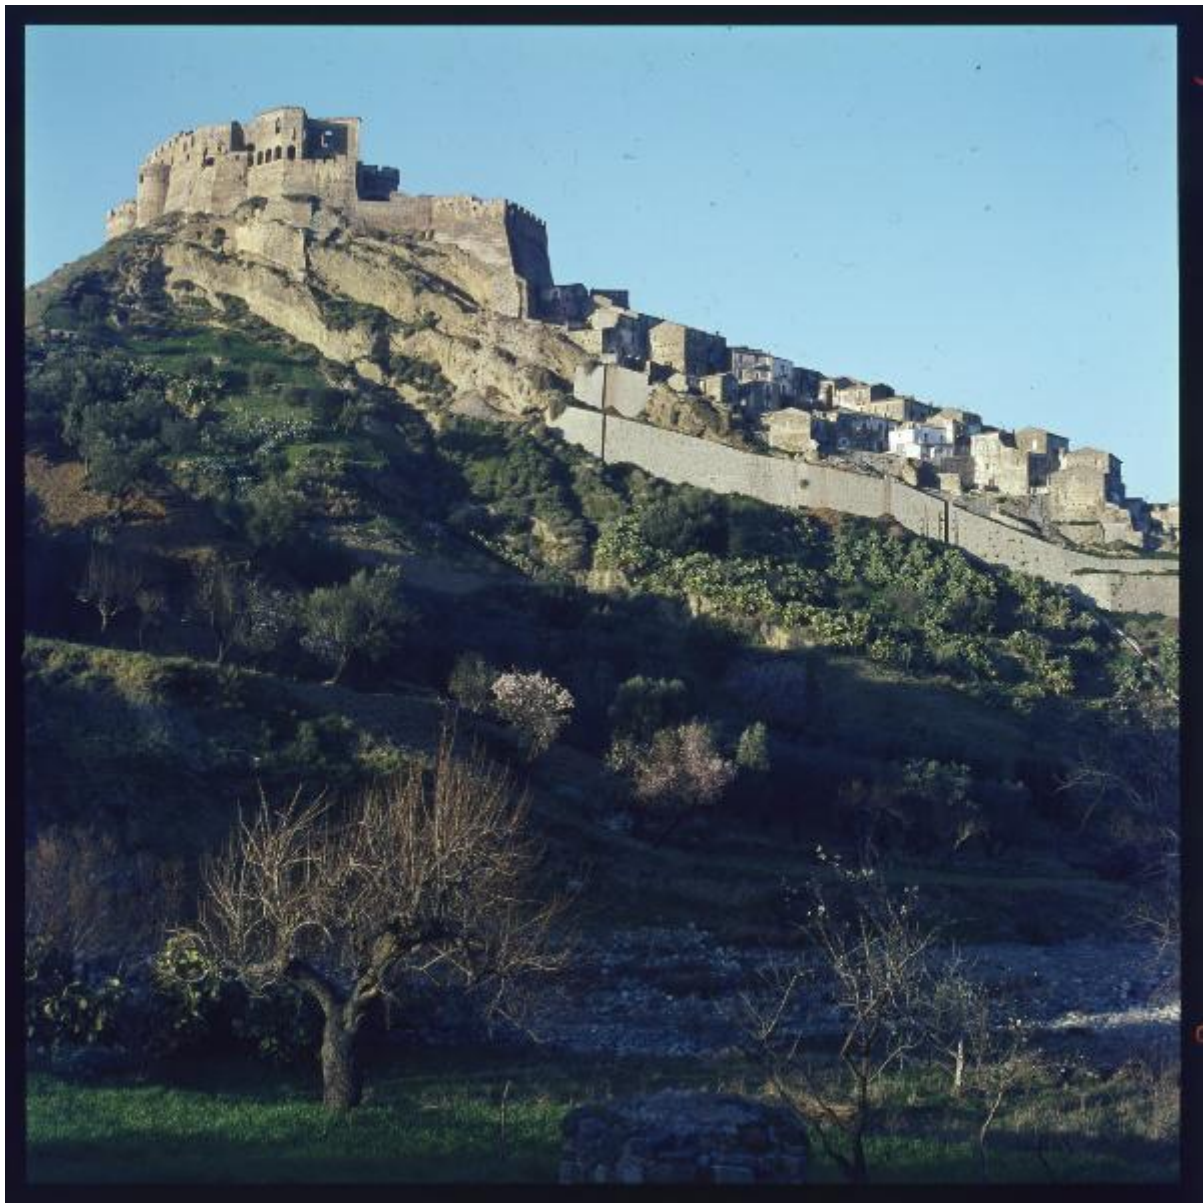

# Calabria - Rocca Imperiale - Castello Svevo

Berengo Gardin, Gianni

Link risorsa: <https://www.lombardiabenculturali.it/fotografie/schede/IMM-3a030-0030094/>

Scheda SIRBeC: <https://www.lombardiabenculturali.it/fotografie/schede-complete/IMM-3a030-0030094/>

### SOGGETTO

Indicazioni sul soggetto: veduta del Castello Svevo e di parte del paese di Rocca Imperiale dalla zona sottostante il colle

Identificazione: Calabria - Rocca Imperiale - Castello Svevo