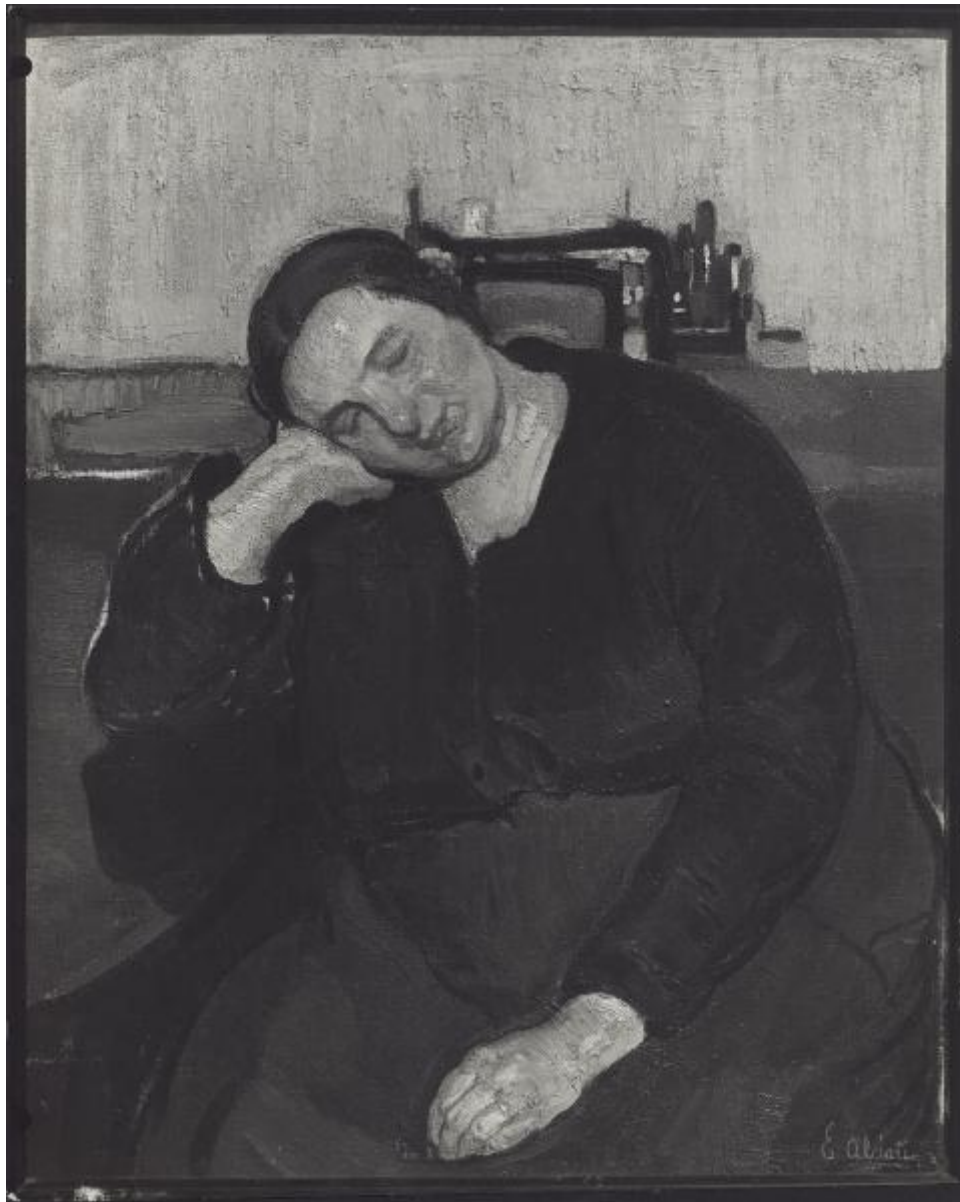

**Dipinto - Donna addormentata - Evangelina Emma
Alciati - Milano - Collezione Chierichetti**

Non identificato

Link risorsa: <https://www.lombardiabeniculturali.it/fotografie/schede/IMM-3a050-0004027/>

Scheda SIRBeC: <https://www.lombardiabeniculturali.it/fotografie/schede-complete/IMM-3a050-0004027/>

CODICI

Unità operativa: 3a050

Numero scheda: 4027

Codice scheda: IMM-3a050-0004027

Tipo di scheda: AFRLIMM

Identificazione: Dipinto - Donna addormentata - Evangelina Emma Alciati - Milano - Collezione Chierichetti