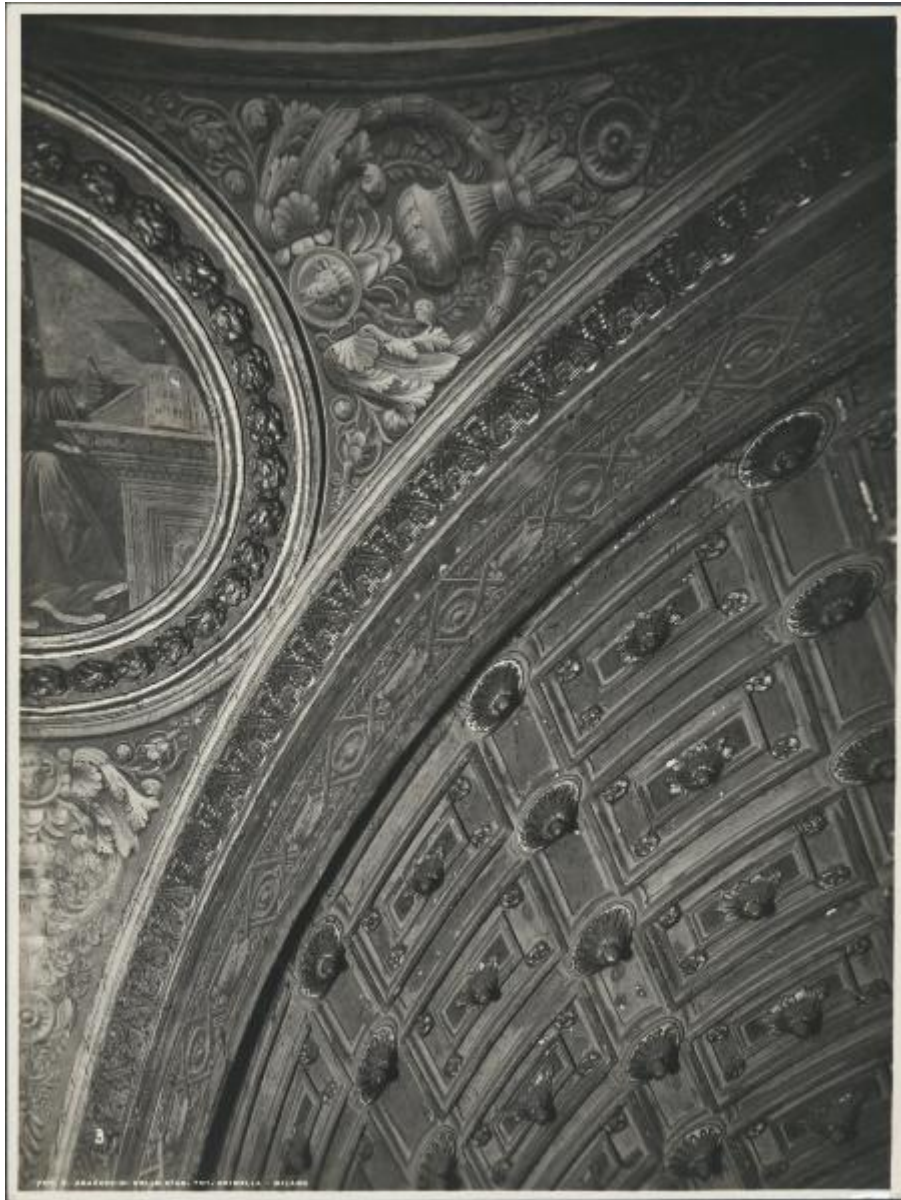

Milano - Chiesa di Santa Maria presso S. Satiro - Prospettiva absidale

Aragozzini, Vincenzo

Link risorsa: <https://www.lombardiabeniculturali.it/fotografie/schede/IMM-3a060-0000790/>

Scheda SIRBeC: <https://www.lombardiabeniculturali.it/fotografie/schede-complete/IMM-3a060-0000790/>