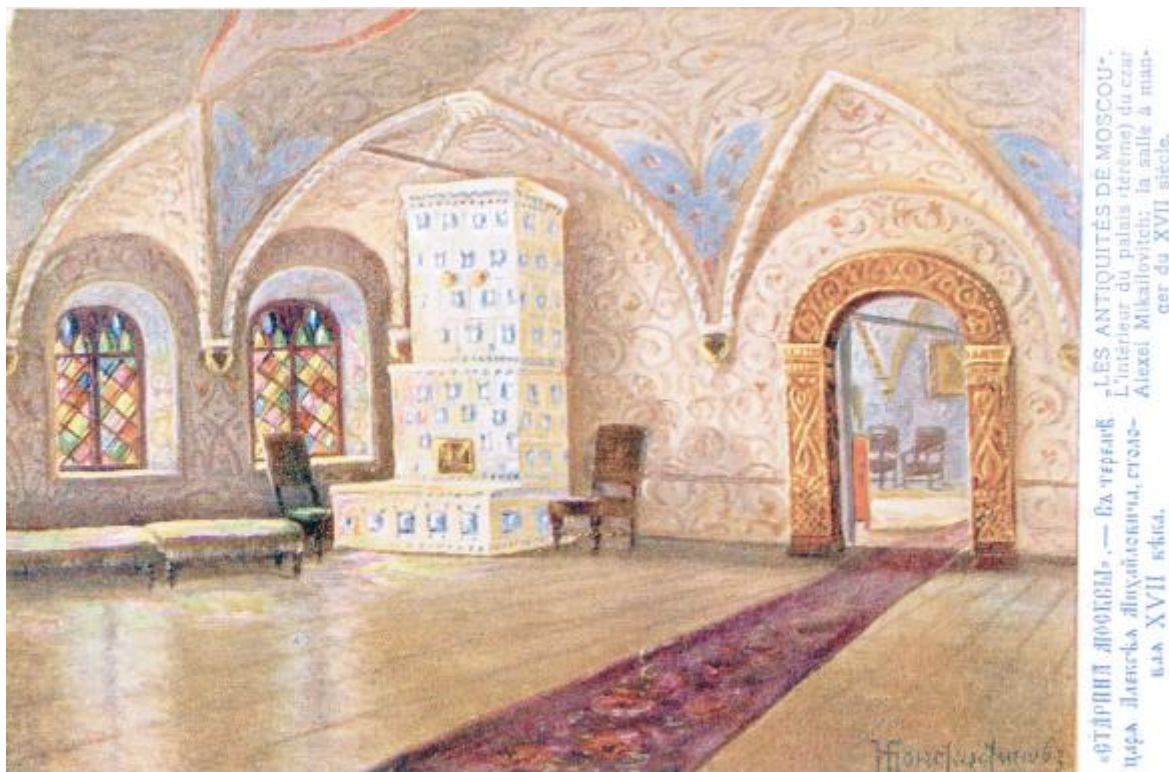

Dipinto - La sala da pranzo del palazzo dello zar Alexei Mikailovitch (XVII sec.) - Russia - Mosca - Cremlino

Non identificato

«СТАРЫЙ ДИОКРИЙ» — ПА. ТИФАНЕ
LES ANTIQUITÉS DE MOSCOU.
L'intérieur du palais (terme) du czar
Alexei Mikailovitch: la salle à man-
ger du XVII siècle.