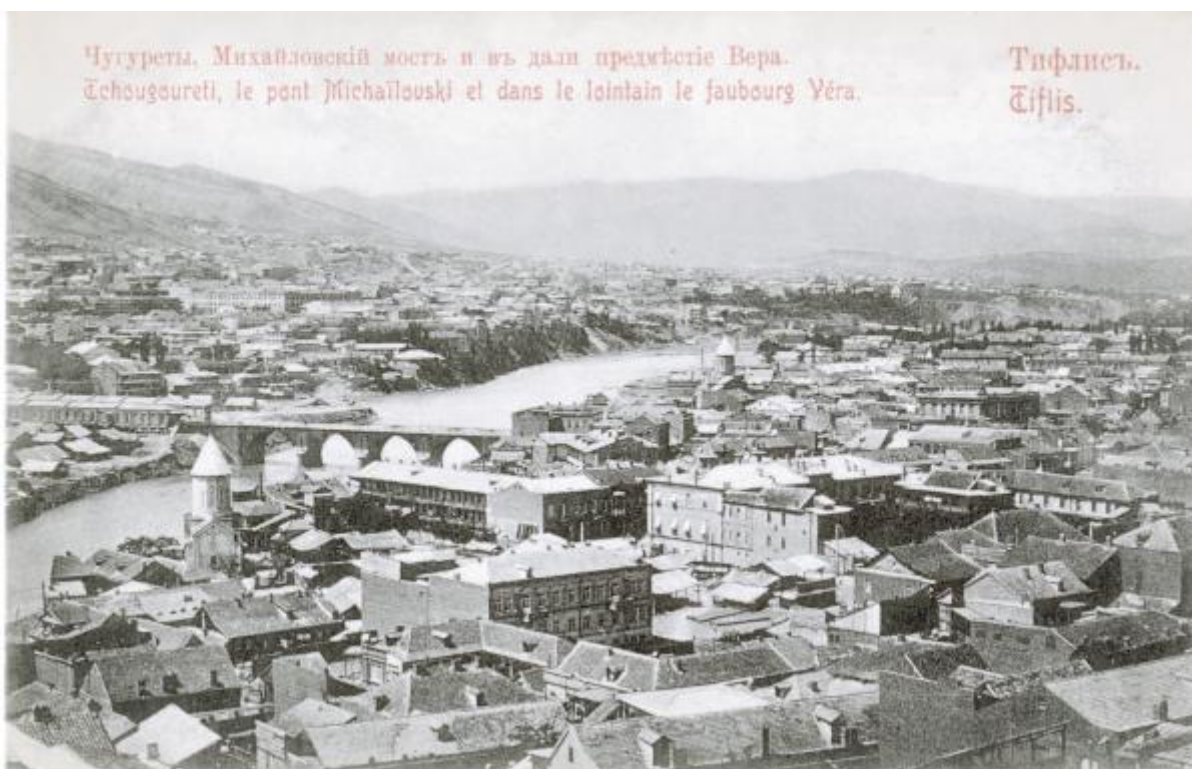

Russia (ora Georgia) - Tiflis (ora Tbilisi) - Veduta d'insieme di Tchougoureti, del ponte Michailovski e all'orizzonte il sobborgo di Vera

Non identificato

Link risorsa: <https://www.lombardiabeniculturali.it/fotografie/schede/IMM-3a060-0002233/>

Identificazione

Russia (ora Georgia) - Tiflis (ora Tbilisi) - Veduta d'insieme di Tchougoureti, del ponte Michailovski e all'orizzonte il sobborgo di Vera

LUOGO E DATA DELLA RIPRESA

LOCALIZZAZIONE

Stato: Georgia