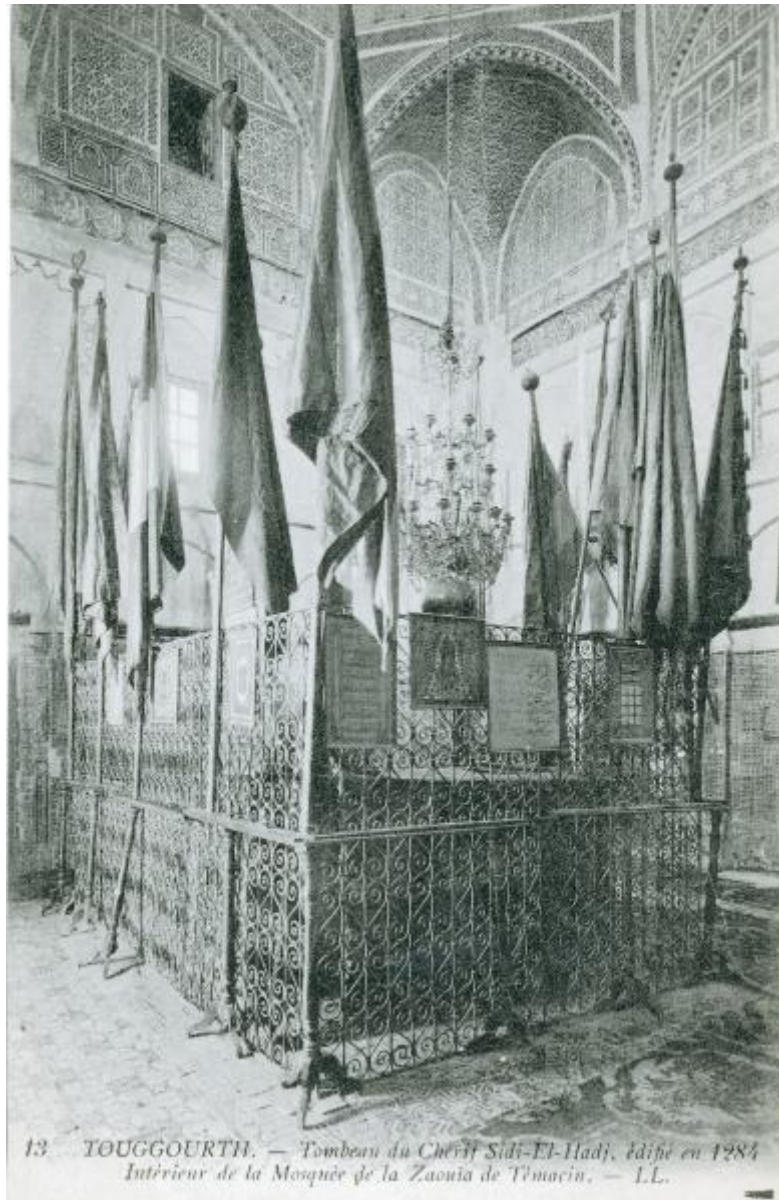

Algeria - Touggourt - Interno della moschea della Zaouïa di Tèmacin - Tomba dello sceriffo Sidi-El-Hadj

LL.

Link risorsa: <https://www.lombardiabeniculturali.it/fotografie/schede/IMM-3a060-0002384/>

Scheda SIRBeC: <https://www.lombardiabeniculturali.it/fotografie/schede-complete/IMM-3a060-0002384/>