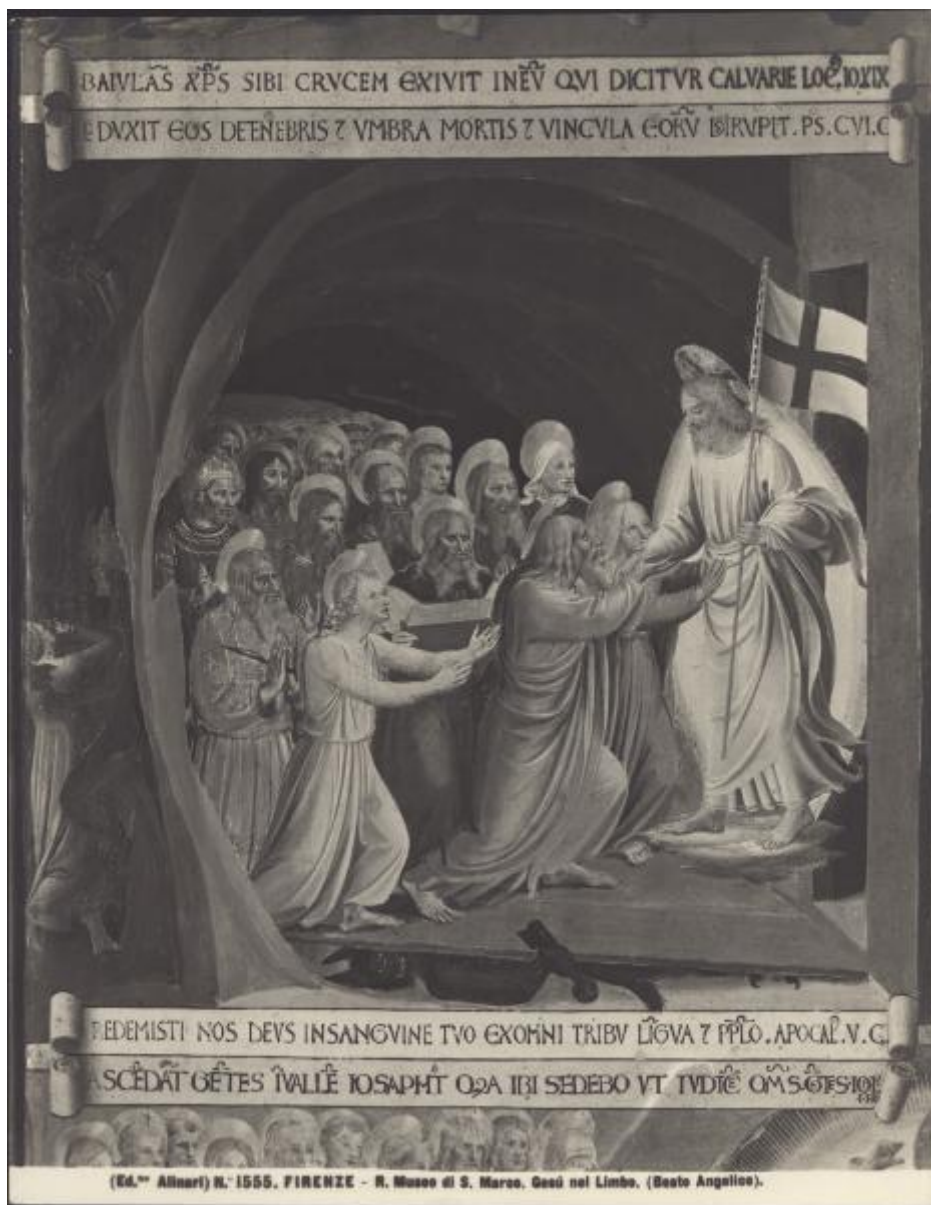

Dipinto - Discesa di Cristo al limbo - Beato Angelico (e aiuti) - Firenze - Museo di San Marco

Alinari, Fratelli (stabilimento)

Link risorsa: <https://www.lombardiabeniculturali.it/fotografie/schede/IMM-3a060-0002527/>

SOGGETTO

SOGGETTO

Indicazioni sul soggetto

Firenze. Museo di S. Marco. Particolare di un riquadro del pannello raffigurante storie della passione di Cristo.

Identificazione: Dipinto - Discesa di Cristo al limbo - Beato Angelico (e aiuti) - Firenze - Museo di San Marco