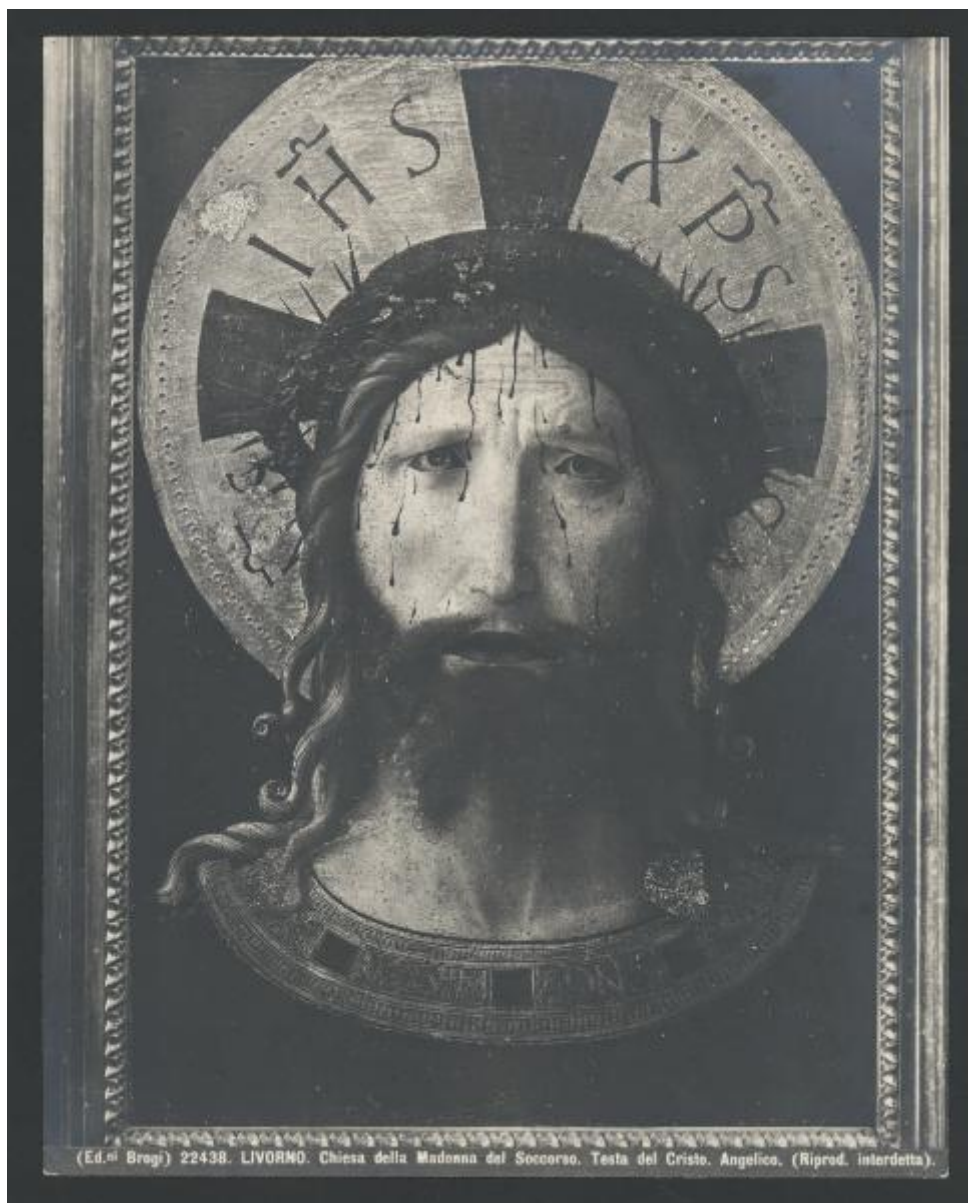

**Dipinto - Testa del Nazareno - Beato Angelico
(attribuito) - Livorno - Chiesa della Madonna del
Soccorso**

Brogi

Scheda SIRBeC: <https://www.lombardiabeniculturali.it/fotografie/schede-complete/IMM-3a060-0002793/>

CODICI

Unità operativa: 3a060

Numero scheda: 2793

Codice scheda: IMM-3a060-0002793

Tipo di scheda: AFRLIMM

Identificazione: Dipinto - Testa del Nazareno - Beato Angelico (attribuito) - Livorno - Chiesa della Madonna del Soccorso