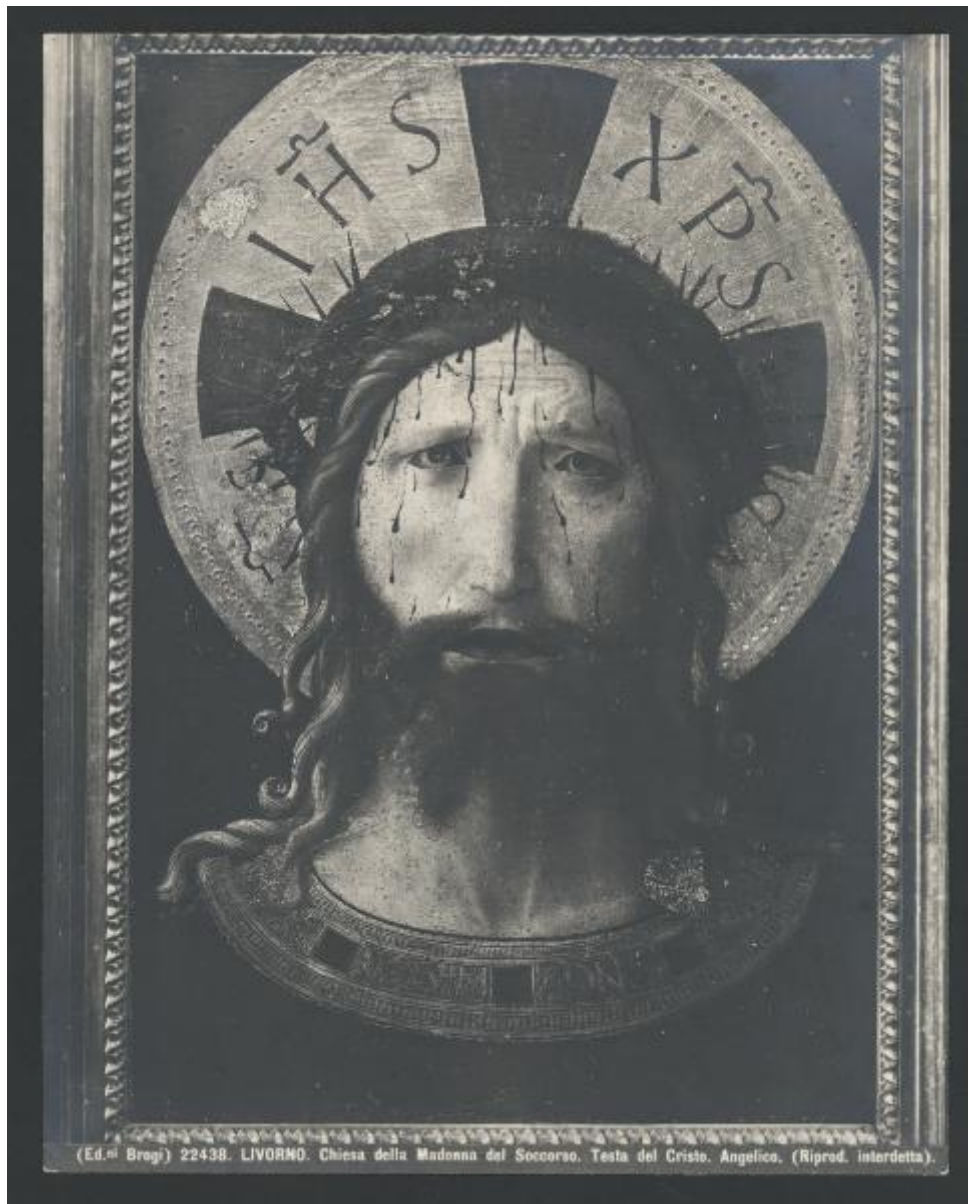

(Ed. Brag) 22438. LIVORNO. Chiesa della Madonna del Soccorso. Testa del Cristo. Angelico. (Riprod. interdetta).