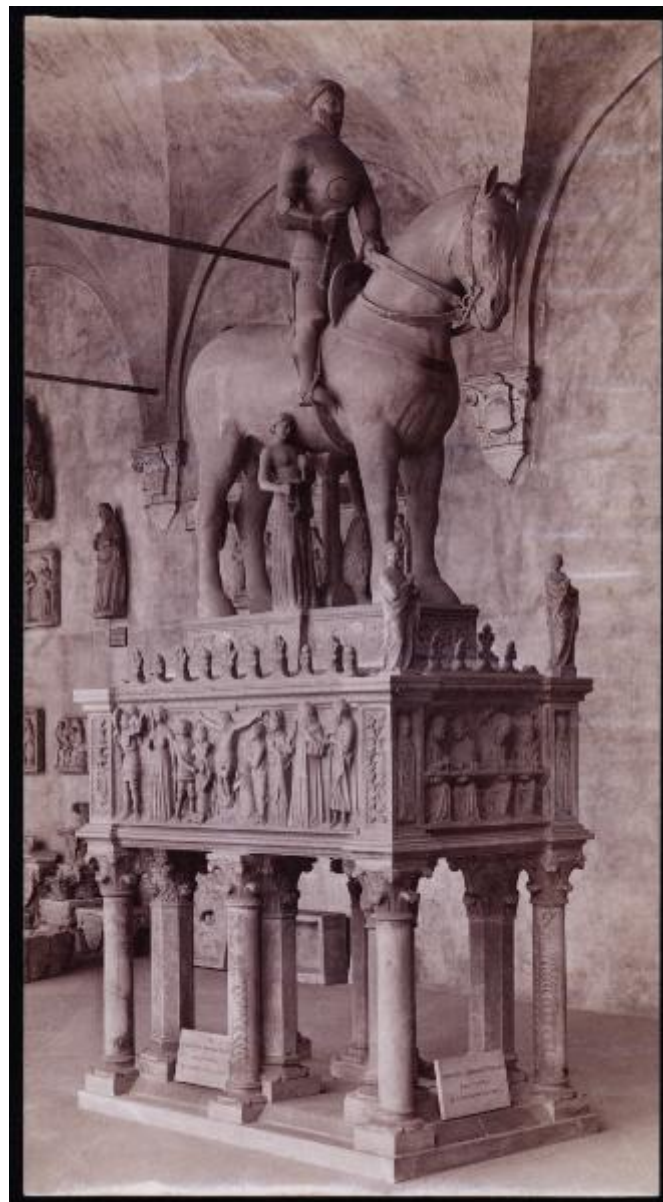

Scultura - Monumento funebre (arca) di Bernabò Visconti - Bonino da Campione (e aiuti) - Milano - Castello Sforzesco - Portico dell'Elefante

Brogi, stabilimento (stabilimento)

Scheda SIRBeC: <https://www.lombardiabeniculturali.it/fotografie/schede-complete/IMM-3a060-0004011/>

La scultura rimase collocata sotto il portico dell'elefante per volere di Luca Beltrami tra 1899 e 1903

Identificazione

Scultura - Monumento funebre (arca) di Bernabò Visconti - Bonino da Campione (e aiuti) - Milano - Castello Sforzesco - Portico dell'Elefante