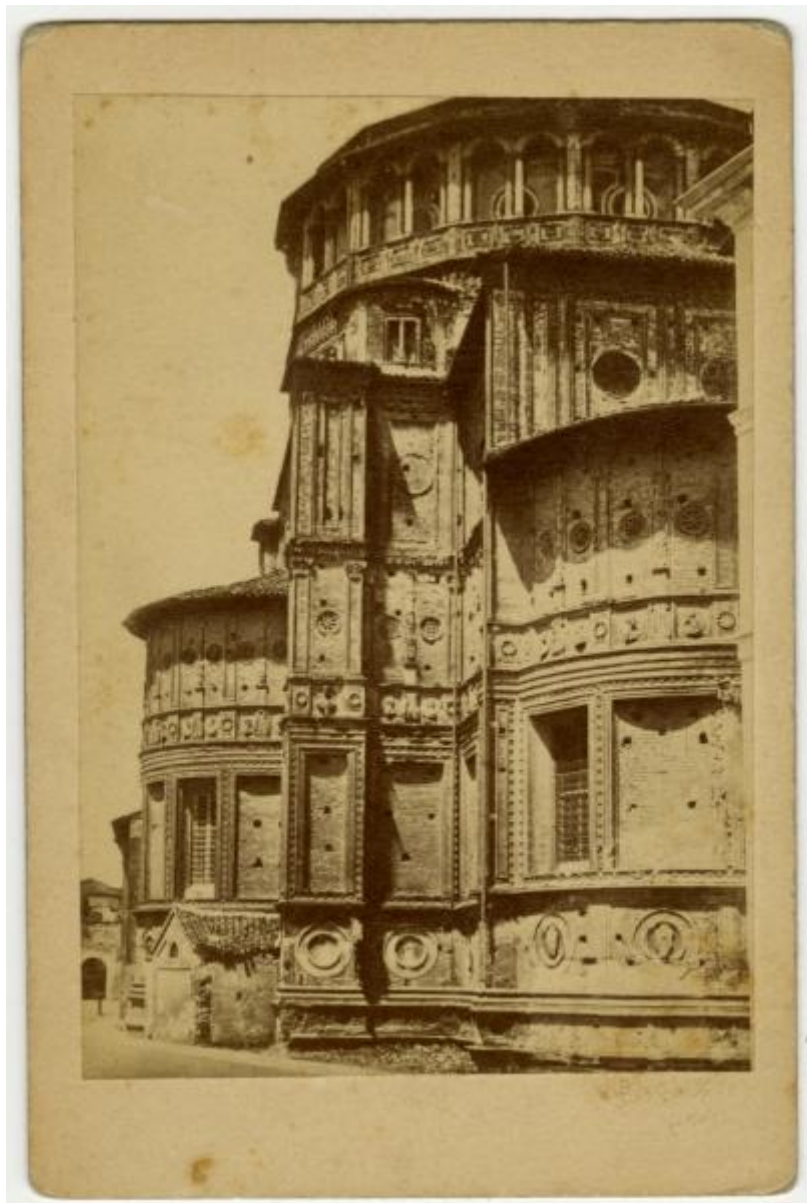

## Milano - Santa Maria delle Grazie - Abside

Non identificato

Link risorsa: <https://www.lombardiabeniculturali.it/fotografie/schede/IMM-3a060-0004030/>

Scheda SIRBeC: <https://www.lombardiabeniculturali.it/fotografie/schede-complete/IMM-3a060-0004030/>

### SOGGETTO

Indicazioni sul soggetto: Vista della parte absidale della chiesa ripresa da via Caradosso

Identificazione: Milano - Santa Maria delle Grazie - Abside