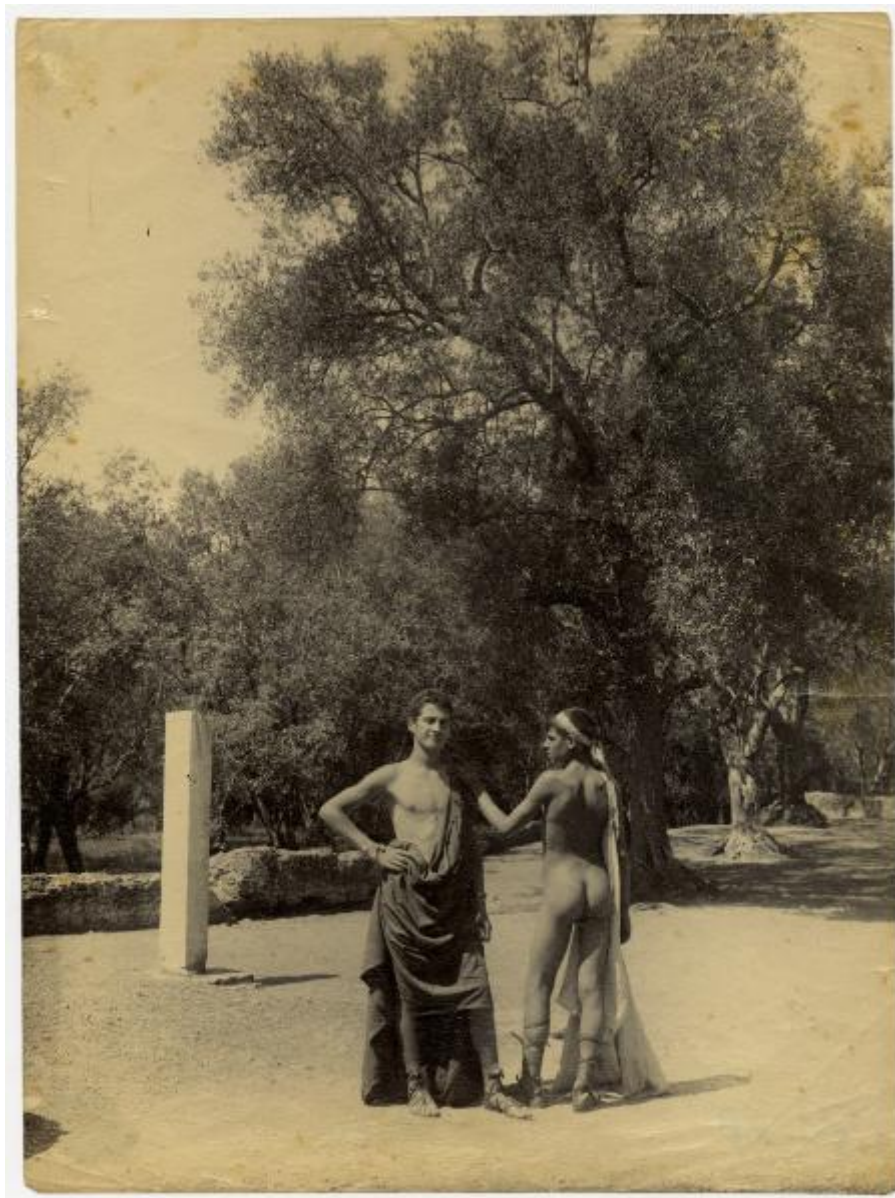

Due nudi maschili drappeggiati all'antica, uno di fronte e l'altro di spalle

Von Gloeden, Wilhelm

Link risorsa: <https://www.lombardiabeniculturali.it/fotografie/schede/IMM-3a090-000088/>

Scheda SIRBeC: <https://www.lombardiabeniculturali.it/fotografie/schede-complete/IMM-3a090-000088/>

Identificazione: Due nudi maschili drappeggiati all'antica, uno di fronte e l'altro di spalle

CLASSIFICAZIONE

Altra classificazione: nudo

Tipo classificazione: Classificazione per genere fotografico Archivi dell'Immagine - Regione Lombardia