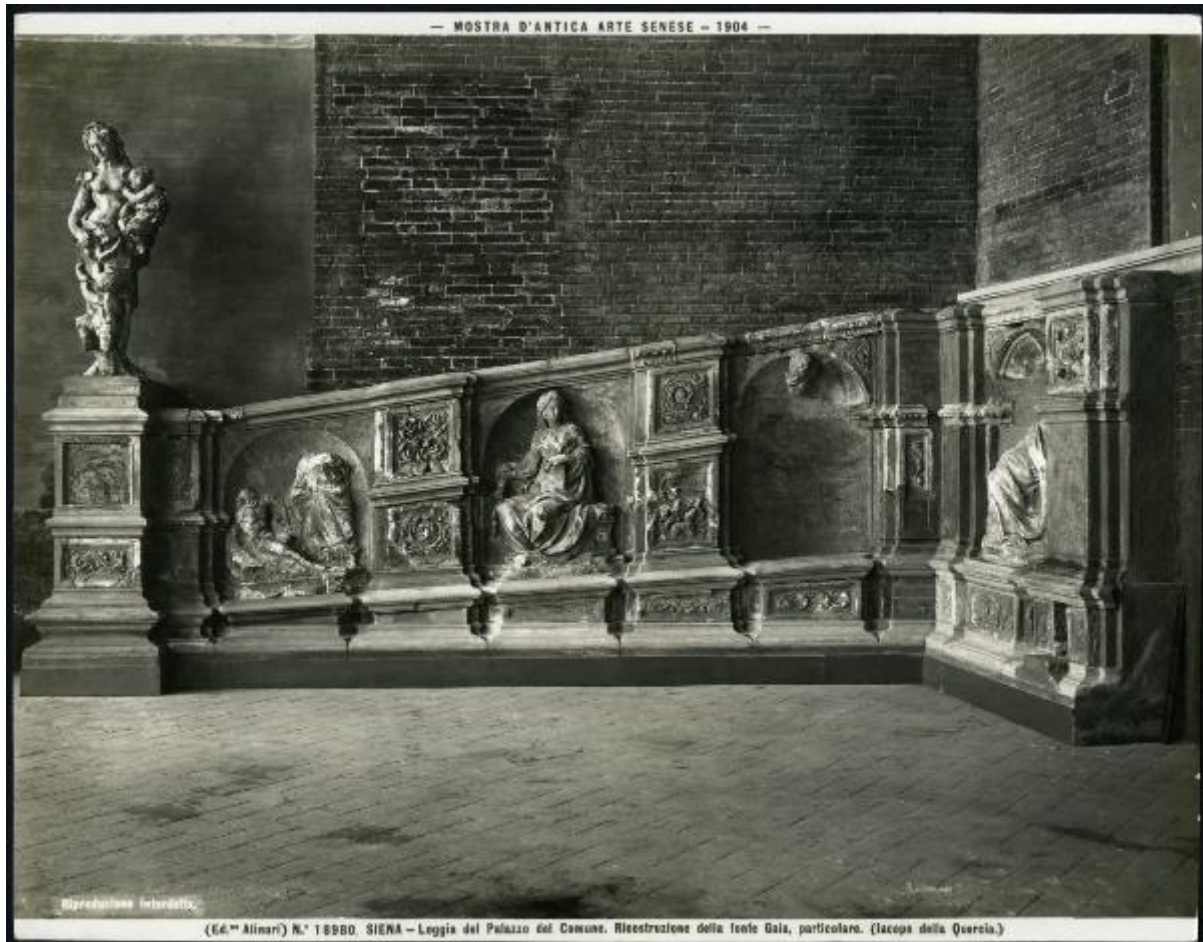

## Siena - Palazzo Pubblico. Loggia, Jacopo della Quercia, Fonte Gaia, particolare della ricostruzione (1409-19).

Alinari, Fratelli (stabilimento)

Link risorsa: <https://www.lombardiabeniculturali.it/fotografie/schede/IMM-3a090-0000416/>

Scheda SIRBeC: <https://www.lombardiabeniculturali.it/fotografie/schede-complete/IMM-3a090-0000416/>