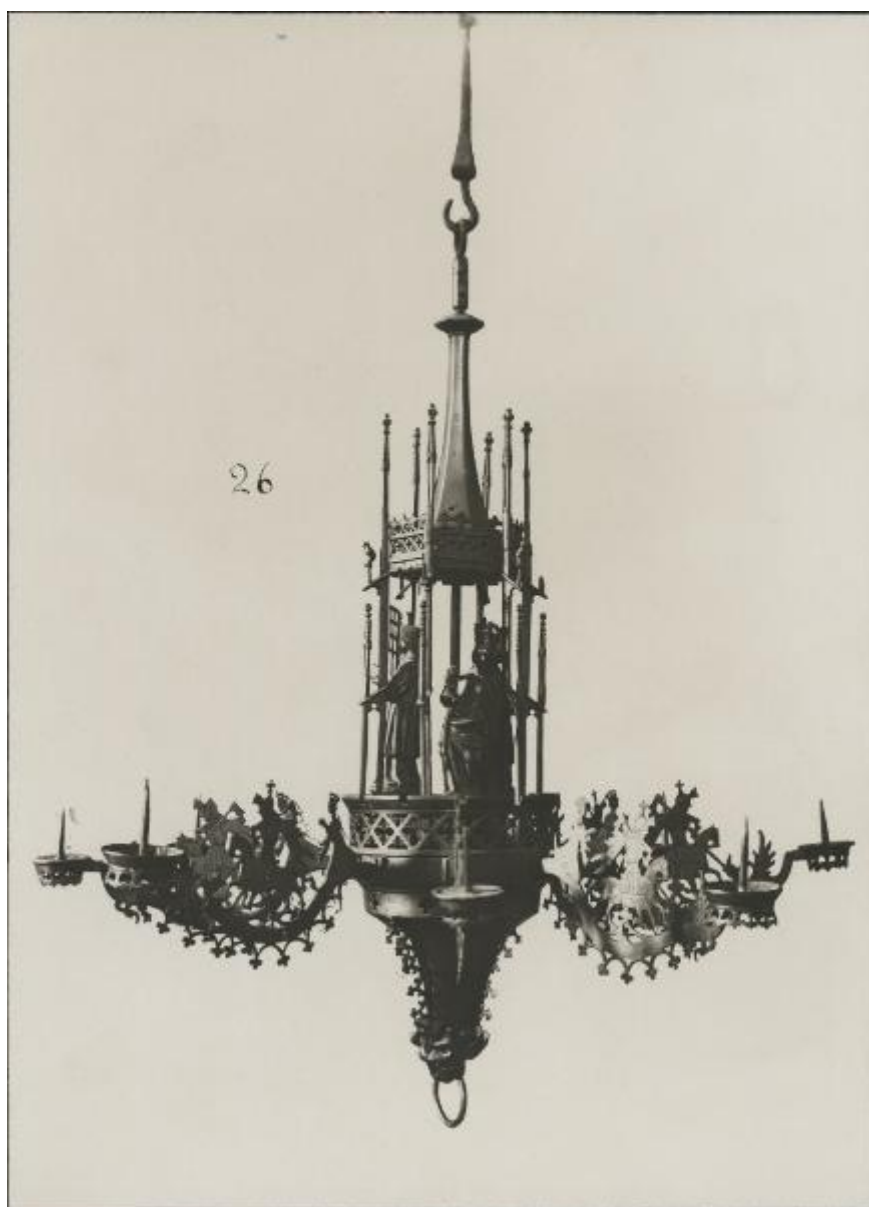

# Lampada - Castiglione Olona - Chiesa della Collegiata

Non identificato

Link risorsa: <https://www.lombardiabeniculturali.it/fotografie/schede/IMM-3a110-000034/>

Scheda SIRBeC: <https://www.lombardiabeniculturali.it/fotografie/schede-complete/IMM-3a110-000034/>

### SOGGETTO

Indicazioni sul soggetto: Castiglione Olona. Chiesa della Collegiata. Lampadario in ottone di arte fiamminga.

Identificazione: Lampada - Castiglione Olona - Chiesa della Collegiata