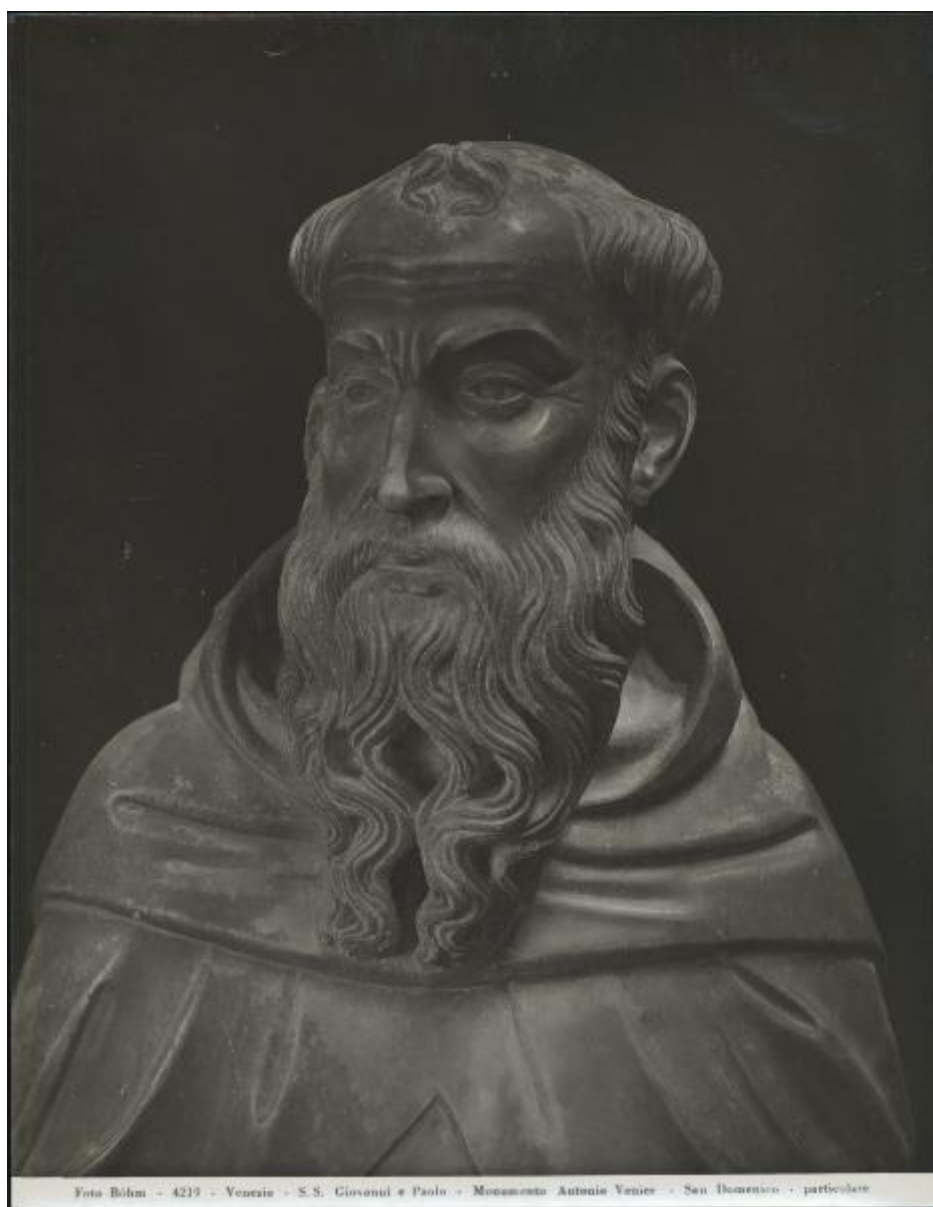

Foto Böhm - 4219 - Venezia - S.S. Giovanni e Paolo - Mosaico - Antonio Zanetti - San Domenico - particolare