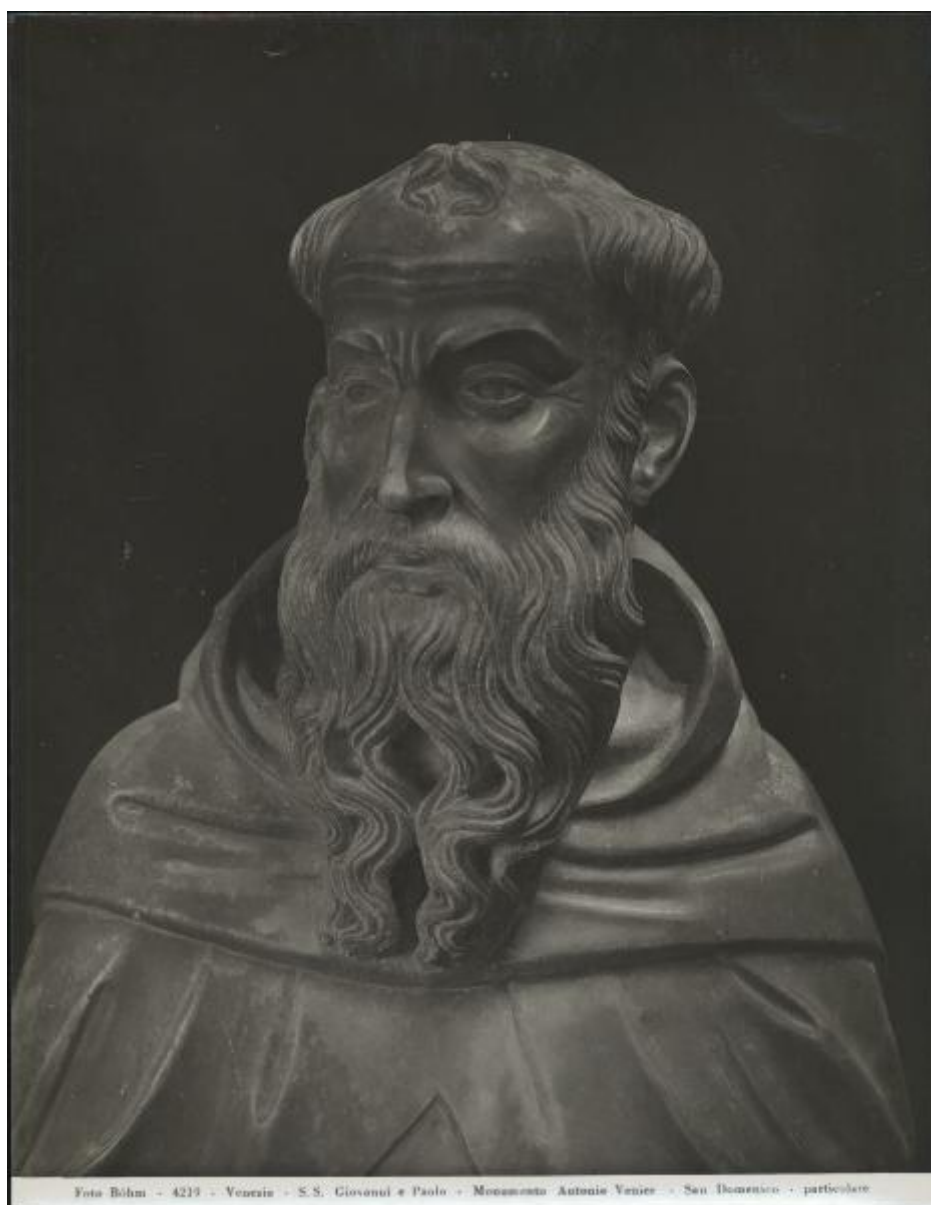

**Scultura - S. Domenico - Pierpaolo Dalle Masegne -  
Venezia - Basilica dei Ss. Giovanni e Paolo - Transetto  
sinistro - Monumento del doge Antonio Venier**

**Böhm, Osvaldo**

Foto Böhm - 4219 - Venezia - S. S. Giovanni e Paolo - Monumento Antonio Venier - San Domenico - particolare

Scheda SIRBeC: <https://www.lombardiabeniculturali.it/fotografie/schede-complete/IMM-3a110-0000288/>