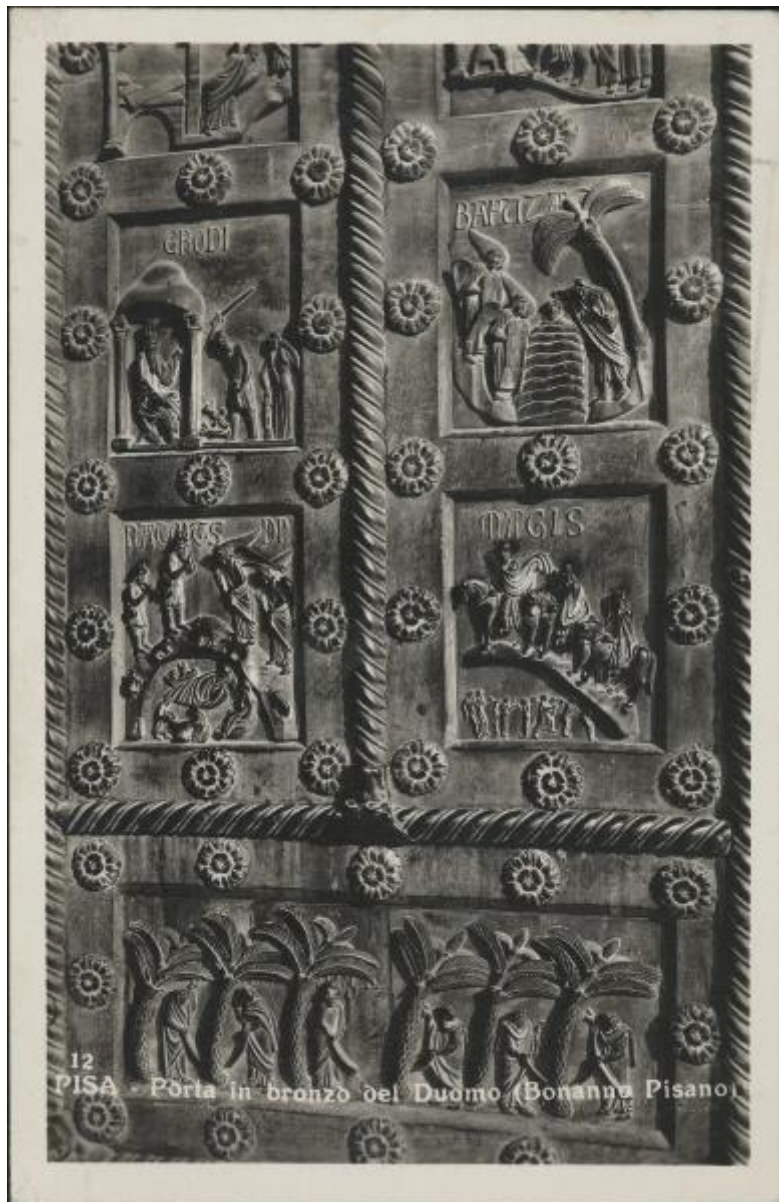

### COMPILAZIONE

Anno di redazione: 2010

Ente compilatore: Civico Archivio Fotografico di Milano

Nome: Casone, Laura

Referente scientifico: Paoli, Silvia

Funzionario responsabile: Paoli, Silvia

12 PISA - Porta in bronzo del Duomo (Bonanno Pisano)