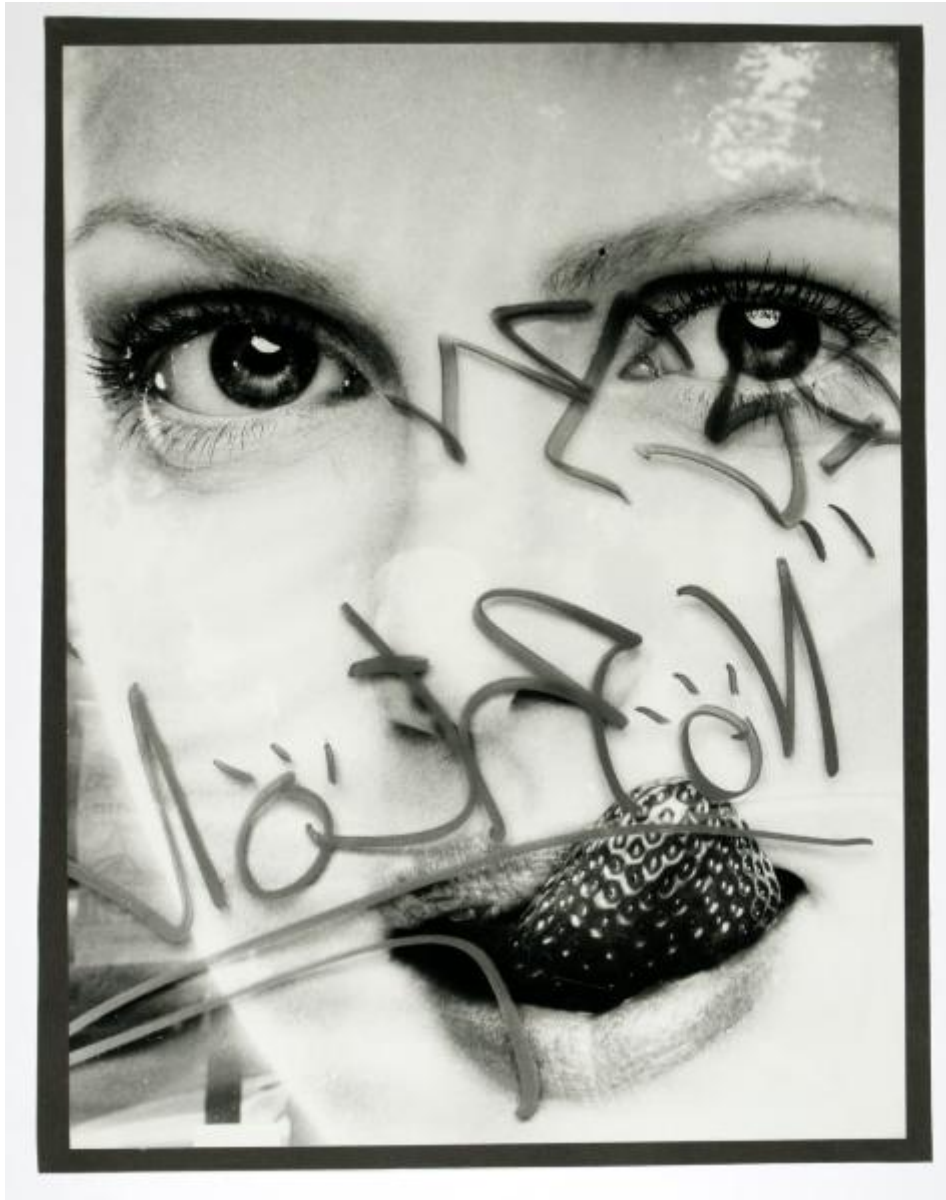

## Milano - Manifesti

Zovetti, Ugo

Link risorsa: <https://www.lombardiabeniculturali.it/fotografie/schede/IMM-3a120-0000204/>

Scheda SIRBeC: <https://www.lombardiabeniculturali.it/fotografie/schede-complete/IMM-3a120-0000204/>

### SOGGETTO

Indicazioni sul soggetto

Lo scatto fa parte di una serie fotografica nella quale Zovetti indaga le stratificazioni e i giochi iconografici creati dai manifesti sui muri. L'inquadratura riprende un particolare del manifesto pubblicitario della crema di yogurt Muller: il viso di una giovane donna con labbra socchiuse e lingua dall'aspetto di fragola. Sul manifesto sono presenti delle tag. L'immagine è stampata in controparte.