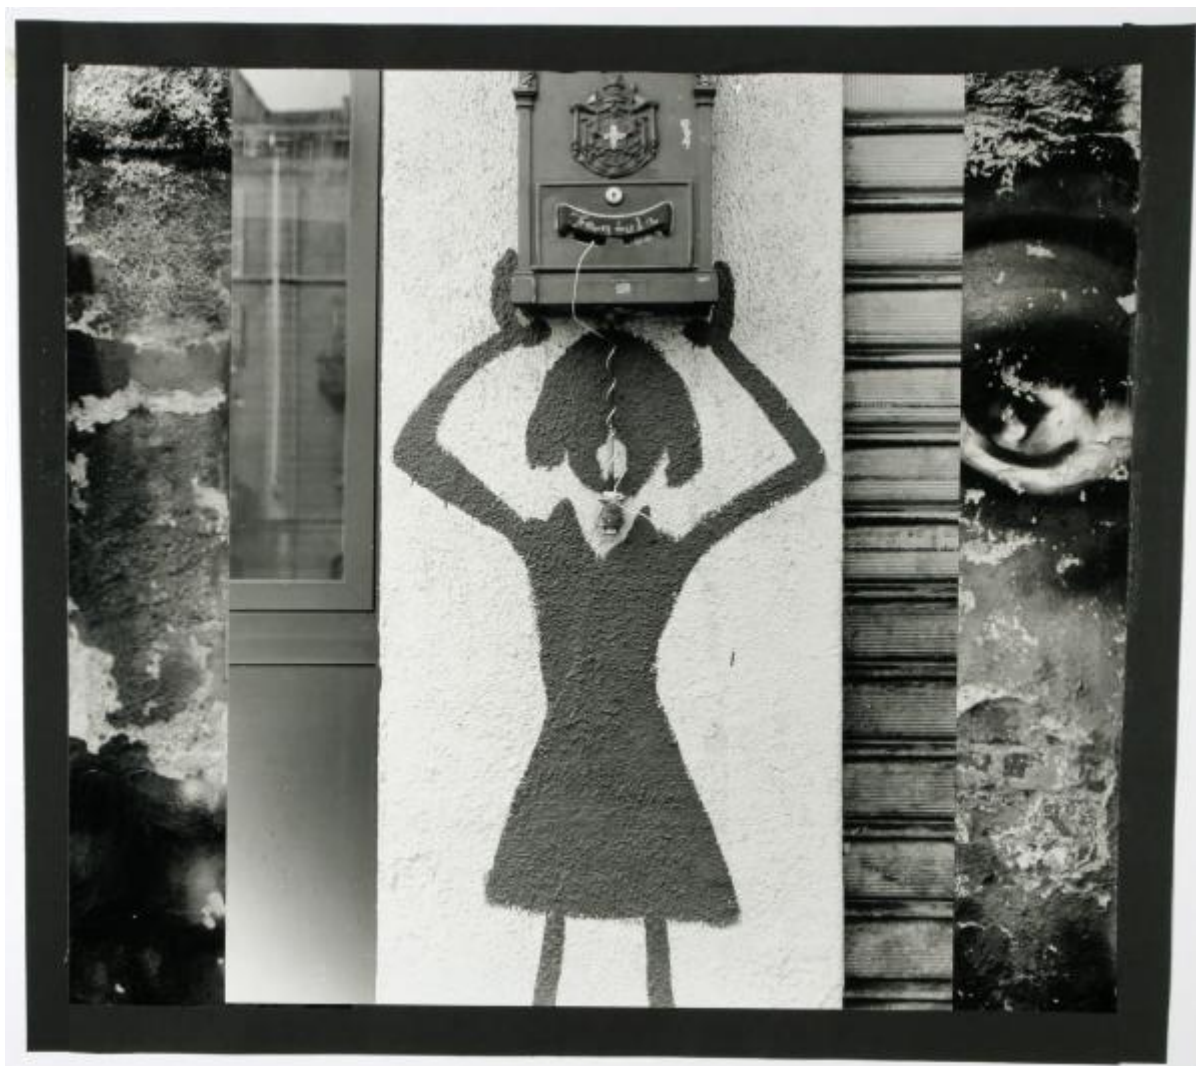

Milano - Graffiti

Zovetti, Ugo

Link risorsa: <https://www.lombardiabeniculturali.it/fotografie/schede/IMM-3a120-0000212/>

Scheda SIRBeC: <https://www.lombardiabeniculturali.it/fotografie/schede-complete/IMM-3a120-0000212/>

Lo scatto inquadra un disegno stilizzato di una donna che "regge" una cassetta delle lettere con lo stemma del Comune di Milano. Si tratta della parete principale della birreria "Fanfula", in Ripa di Porta Ticinese al 37. Il supporto primario è incollato su un supporto secondario che è, a sua volta, una stampa fotografica. Questo supporto secondario inquadra un muro scrostato con tracce di graffiti