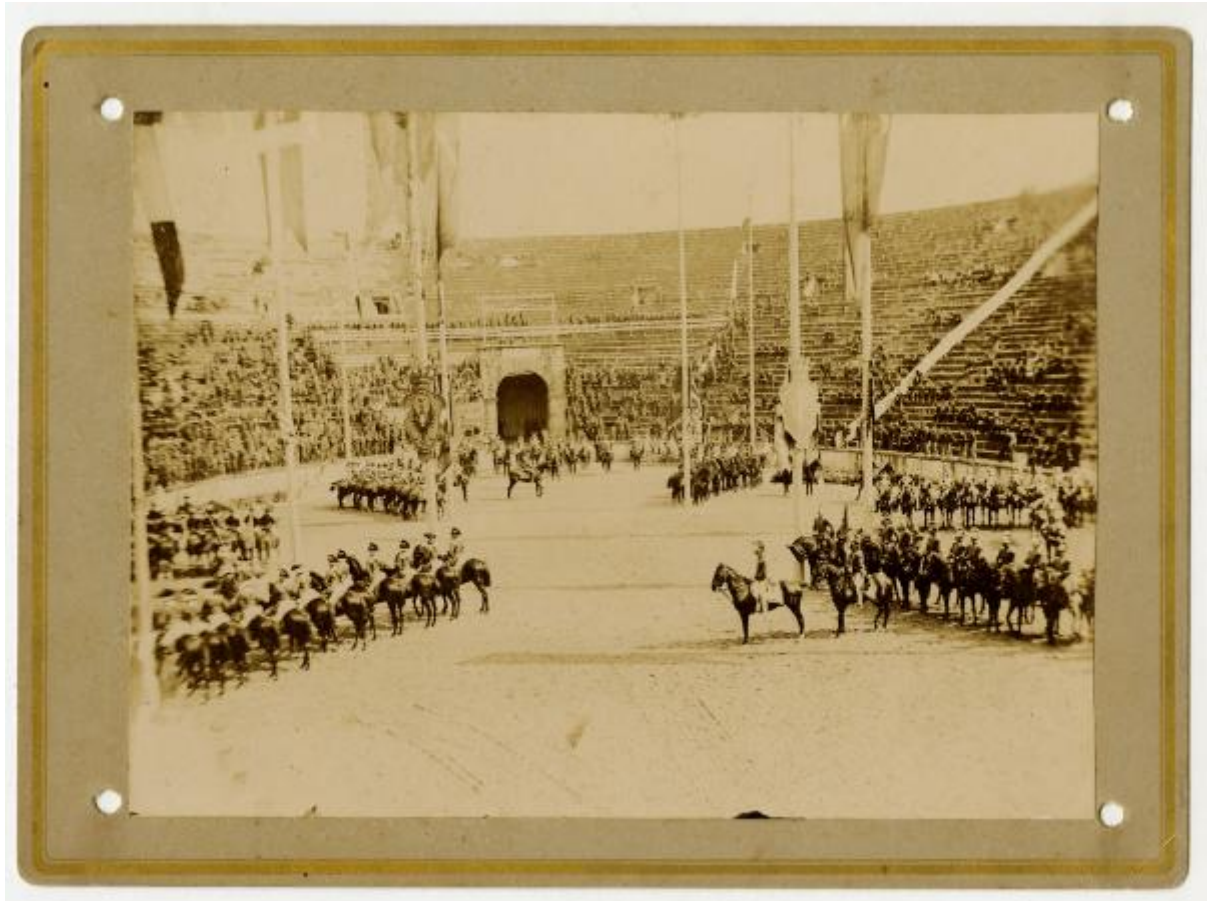

Verona - Arena - Carosello per il secondo centenario del Savoia Cavalleria

Non identificato

Link risorsa: <https://www.lombardiabeniculturali.it/fotografie/schede/IMM-3a130-0001177/>

Scheda SIRBeC: <https://www.lombardiabeniculturali.it/fotografie/schede-complete/IMM-3a130-0001177/>

Il 3° Reggimento "Savoia Cavalleria" è uno dei più antichi e gloriosi della cavalleria dell'Esercito Italiano. Nasce alla fine del Seicento (1692), quando le Gens d'Armes, formazioni di cavalleria pesante ancora dalle caratteristiche privatistiche e legate da rapporti feudali al sovrano, vengono trasformate in reparti permanenti direttamente dipendenti dallo Stato. Nel corso della sua storia al reggimento vennero concesse la medaglia d'oro per la carica di Isbuscenskij (1942) e altre due ricompense al valor militare (una medaglia di bronzo per la liberazione di Udine al termine della prima guerra mondiale nel novembre 1918 ed un'altra medaglia di bronzo per le operazioni svolte durante la campagna di Russia nel periodo agosto 1941-maggio 1942).

Attualmente il reggimento è inquadrato nella Brigata paracadutisti "Folgore", a seguito della sua trasformazione in reggimento di cavalleria paracadutisti.

Identificazione: Verona - Arena - Carosello per il secondo centenario del Savoia Cavalleria