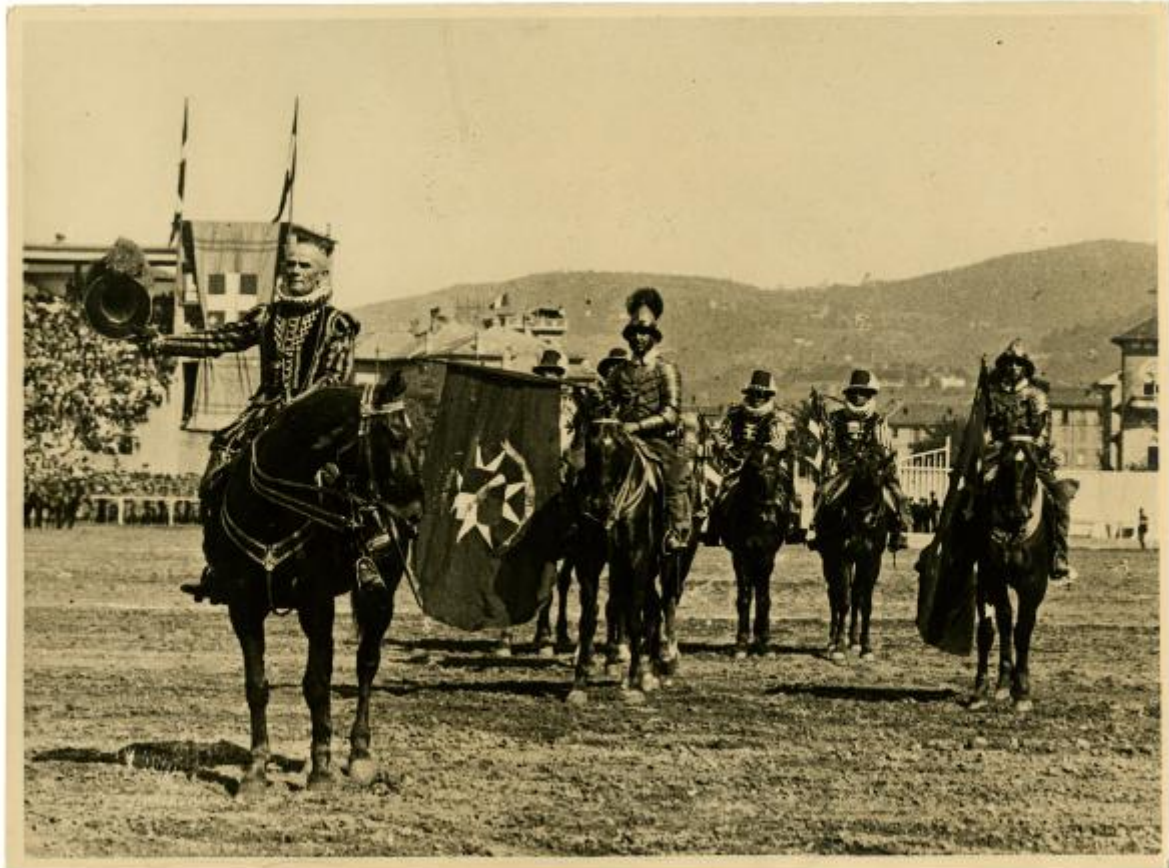

Torino - Stadium - Carosello storico Sabaudo - ritratto maschile - partecipanti alla sfilata

Ottolenghi, Silvio

Link risorsa: <https://www.lombardiabeniculturali.it/fotografie/schede/IMM-3a130-0001233/>

SOGGETTO

SOGGETTO

Indicazioni sul soggetto

Il "Carosello storico Sabauda" fu una manifestazione svoltasi nel 1928 presso la città di Torino conclusosi sul prato dello Stadium (Costruito in occasione dell'Esposizione Universale del 1911 e abbattuto nel 1938). Un lungo corteo di comparse con costumi medioevali e risorgimentali attraversò l'intera città, in occasione del quarto centenario della nascita di Emanuele Filiberto di Savoia.

Identificazione: Torino - Stadium - Carosello storico Sabauda - ritratto maschile - partecipanti alla sfilata

CLASSIFICAZIONE

Altra classificazione: reportage

Tipo classificazione: Classificazione per genere fotografico Archivi dell'Immagine - Regione Lombardia