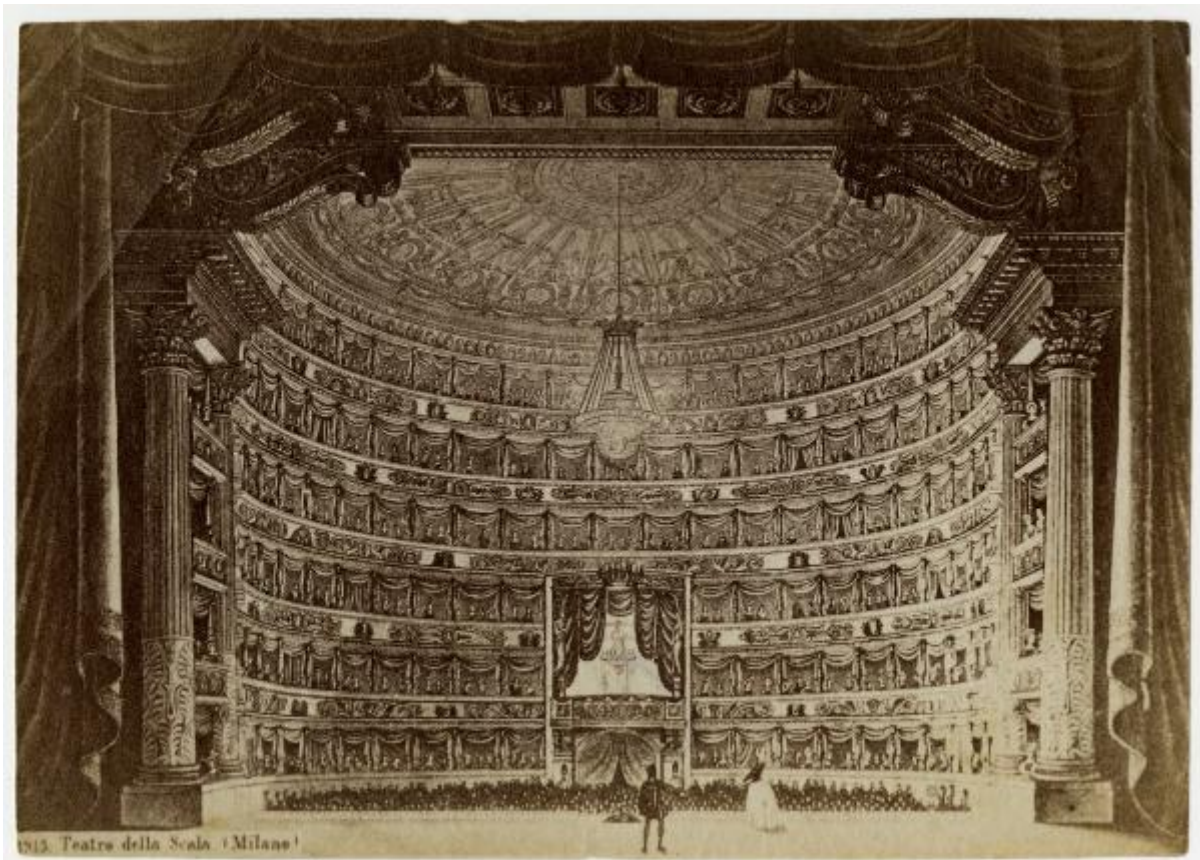

**Stampa - Teatro della Scala, veduta dei palchi dal  
palcoscenico - 1850 ca. - Francesco Citterio - Milano -  
Raccolta Achille Bertarelli**

Non identificato

Link risorsa: <https://www.lombardiabeniculturali.it/fotografie/schede/IMM-3a130-0003654/>

Scheda SIRBeC: <https://www.lombardiabeniculturali.it/fotografie/schede-complete/IMM-3a130-0003654/>

## CODICI

Unità operativa: 3a130

Numero scheda: 3654

Codice scheda: IMM-3a130-0003654

Tipo di scheda: AFRLIMM

Identificazione

Stampa - Teatro della Scala, veduta dei palchi dal palcoscenico - 1850 ca. - Francesco Citterio - Milano - Raccolta Achille Bertarelli