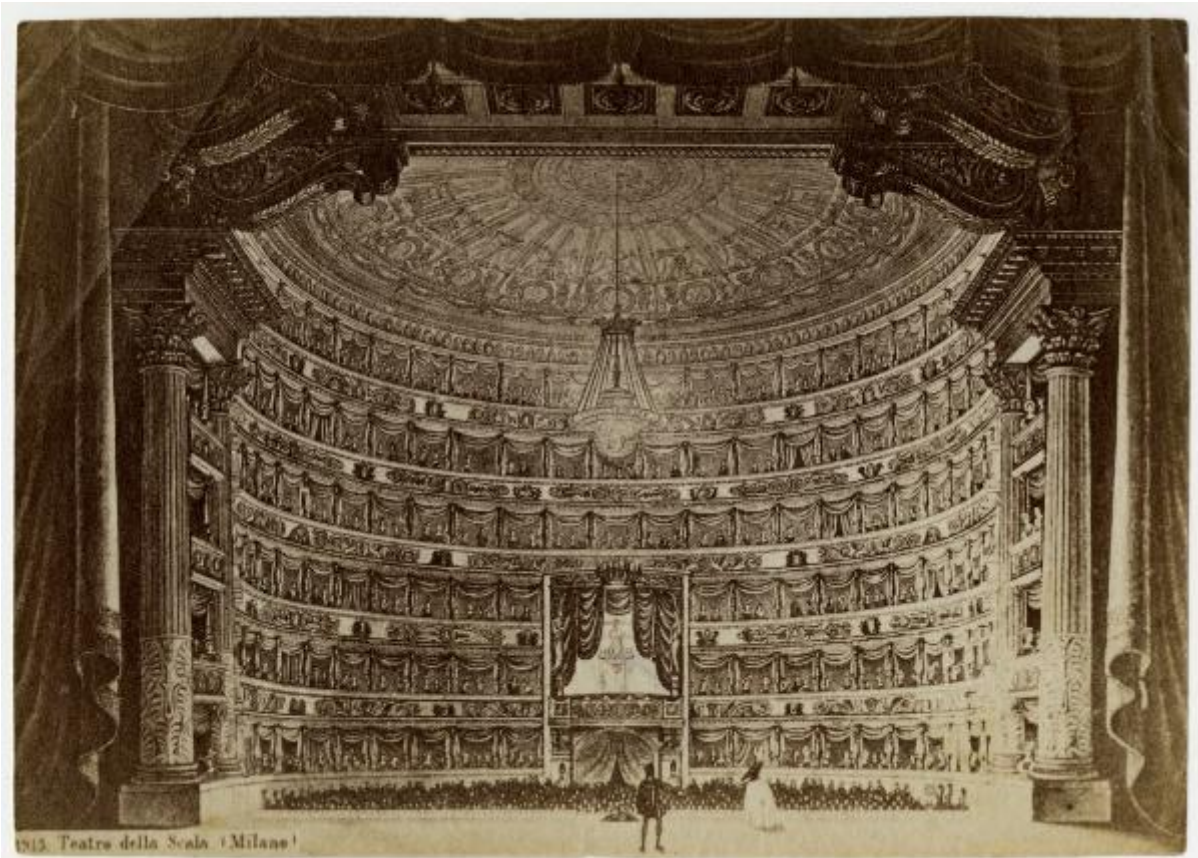

### COMPILAZIONE

Anno di redazione: 2016

Ente compilatore: Civico Archivio Fotografico di Milano

Nome: Scandiani, Marta

Referente scientifico: Paoli, Silvia

Funzionario responsabile: Paoli, Silvia

1815. Teatro della Scala (Milano)