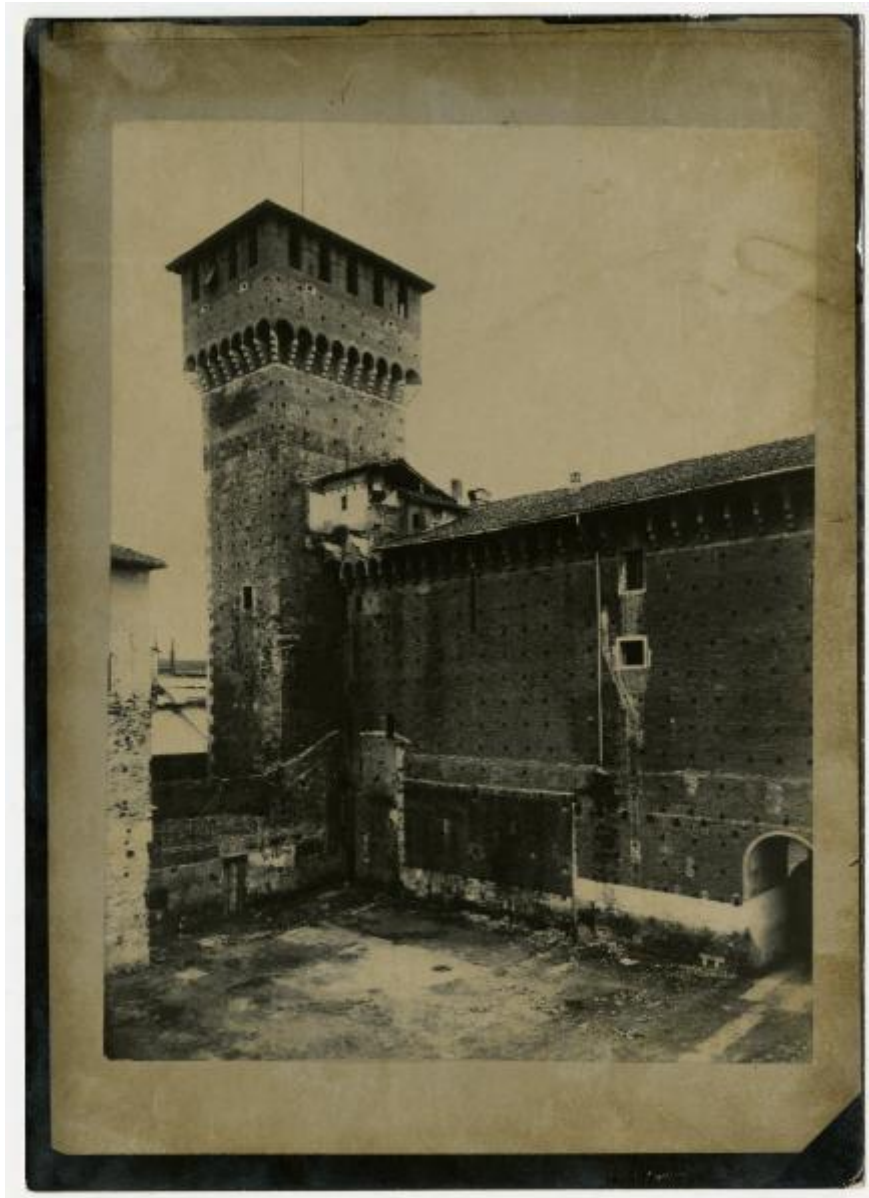

Milano - Castello Sforzesco - la torre di Bona di Savoia vista dalla Corte Ducale, al termine dei restauri

Non identificato

Link risorsa: <https://www.lombardiabeniculturali.it/fotografie/schede/IMM-3a130-0004716/>

Identificazione: Milano - Castello Sforzesco - la torre di Bona di Savoia vista dalla Corte Ducale, al termine dei restauri

SOGGETTO

CLASSIFICAZIONE

Altra classificazione: architettura

Tipo classificazione: Classificazione per genere fotografico Archivi dell'Immagine - Regione Lombardia