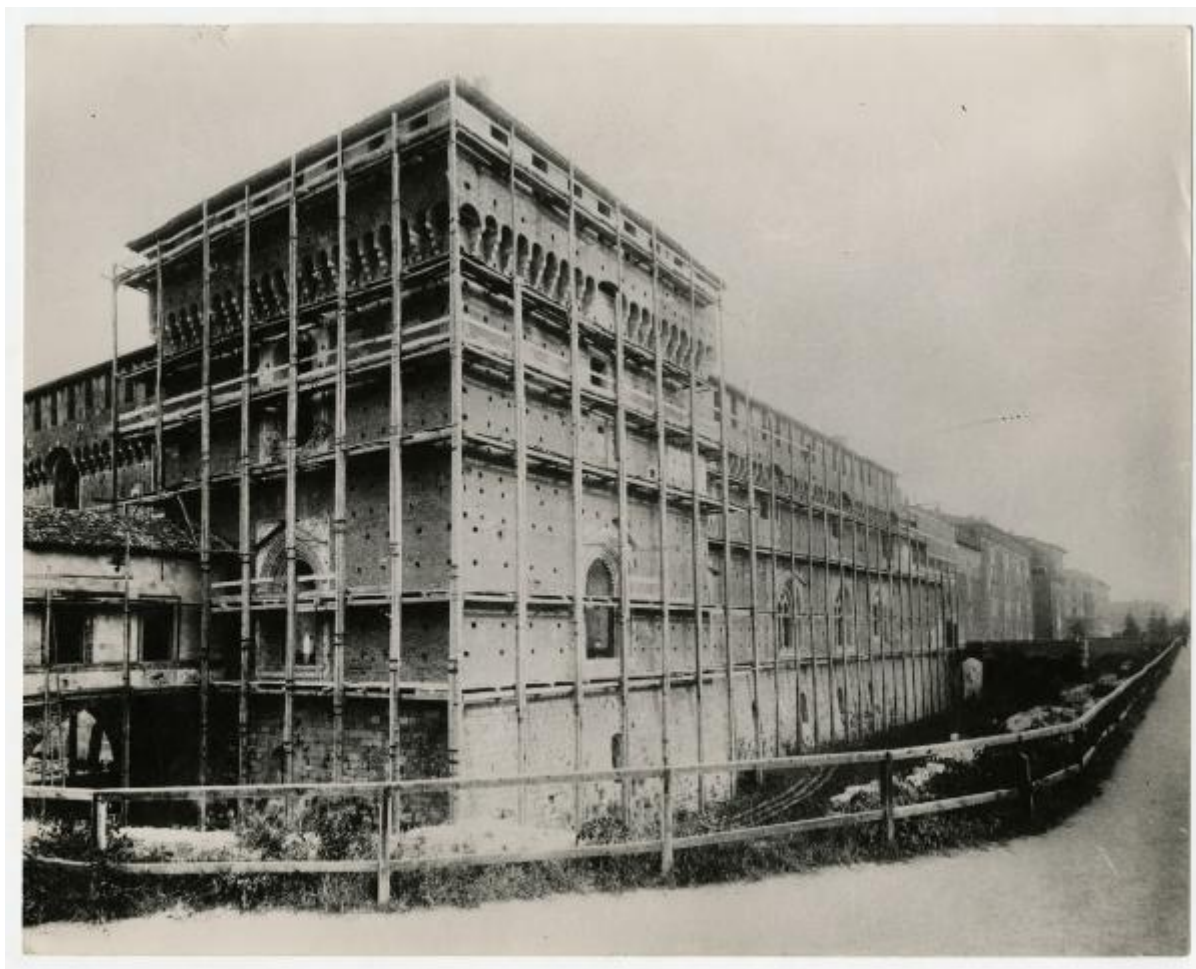

Milano - Castello Sforzesco - Restauro

Non identificato

Link risorsa: <https://www.lombardiabeniculturali.it/fotografie/schede/IMM-3a130-0006023/>

Scheda SIRBeC: <https://www.lombardiabeniculturali.it/fotografie/schede-complete/IMM-3a130-0006023/>

CODICI

Unità operativa: 3a130

Numero scheda: 6023

Codice scheda: IMM-3a130-0006023

Tipo di scheda: AFRLIMM

SOGGETTO

SOGGETTO

Indicazioni sul soggetto: Impalcature sul lato nord-ovest