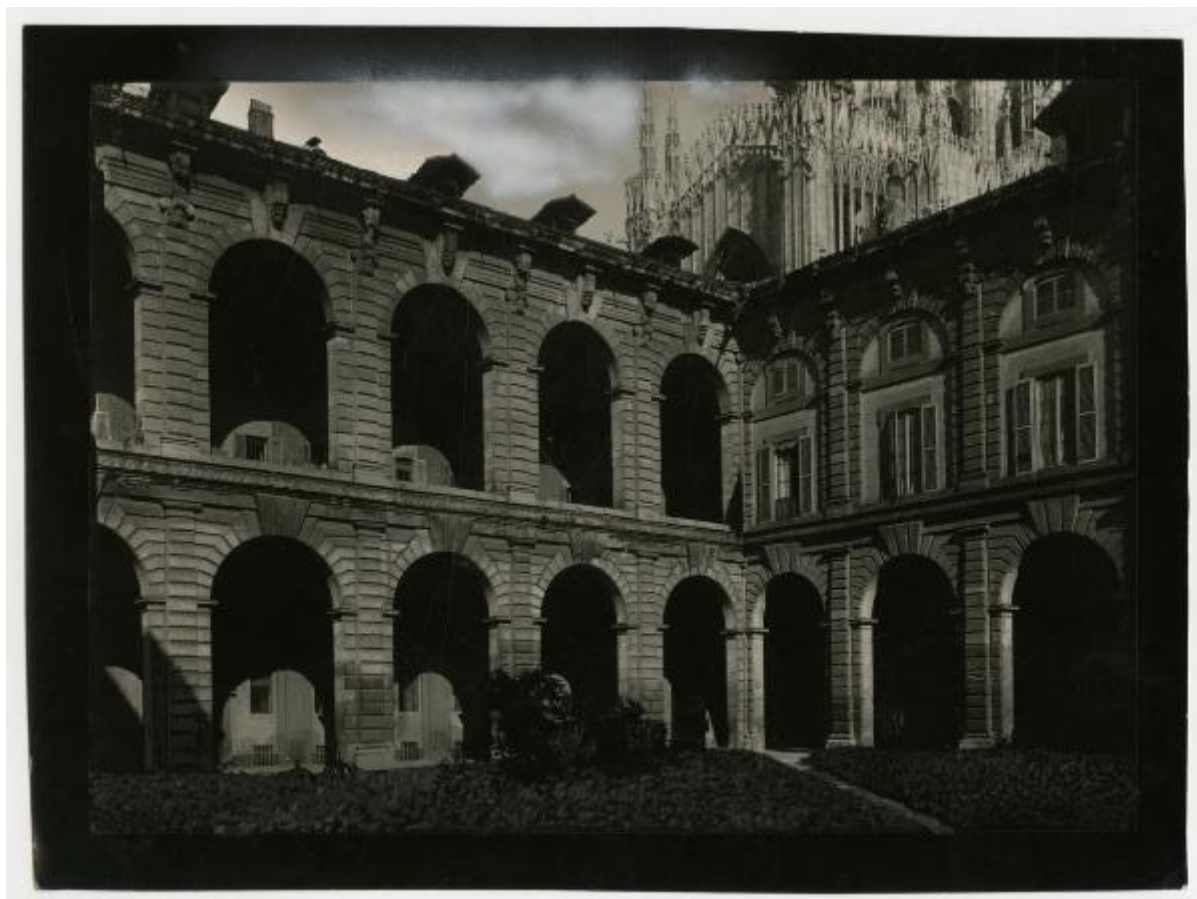

Milano - Palazzo Arcivescovile - Cortile detto della Canonica - Duomo

Non identificato

Link risorsa: <https://www.lombardiabeniculturali.it/fotografie/schede/IMM-3a130-0007454/>

Scheda SIRBeC: <https://www.lombardiabeniculturali.it/fotografie/schede-complete/IMM-3a130-0007454/>

Il cortile fu progettato dall'architetto Pellegrino Tibaldi (Pellegrino de' Pellegrini) nel 1565 su commissione di Carlo Borromeo e realizzato tra il 1572 e il 1604

Identificazione: Milano - Palazzo Arcivescovile - Cortile detto della Canonica - Duomo