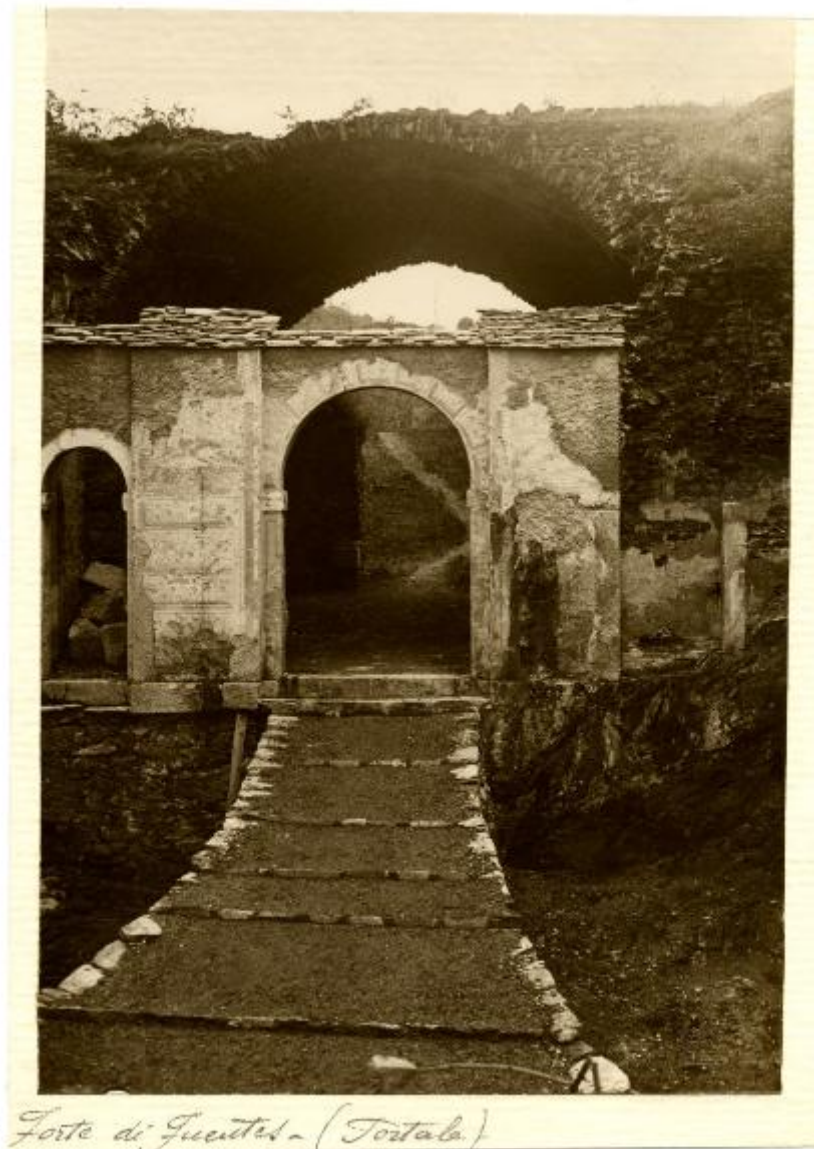

Colico - Forte di Fuentes - Ingresso

Bin

Link risorsa: <https://www.lombardiabeniculturali.it/fotografie/schede/IMM-3a130-0019786/>

Scheda SIRBeC: <https://www.lombardiabeniculturali.it/fotografie/schede-complete/IMM-3a130-0019786/>

Lo scatto inquadra il portale di accesso al Forte, di origine seicentesca. L'arco centrale, più ampio, era destinato al passaggio dei carri. Quello laterale, più stretto, al passaggio pedonale.

Identificazione: Colico - Forte di Fuentes - Ingresso