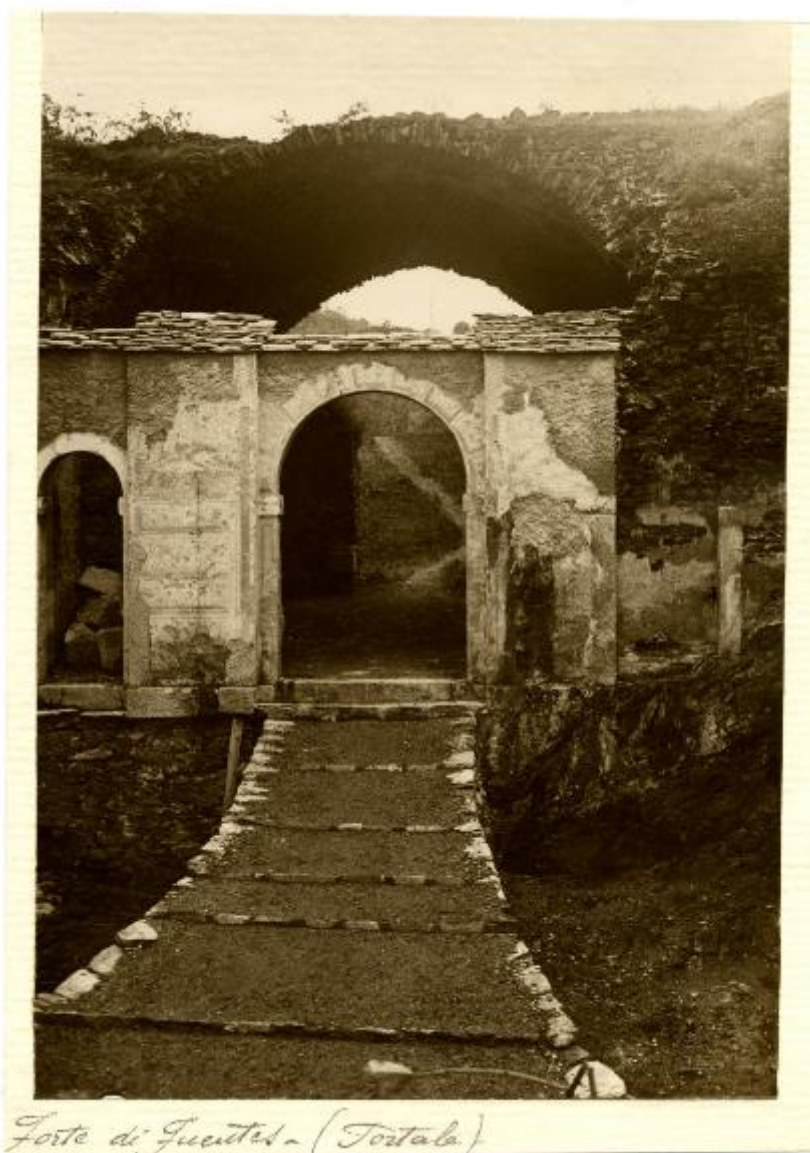

Forte di Fuentes - (Tortala)