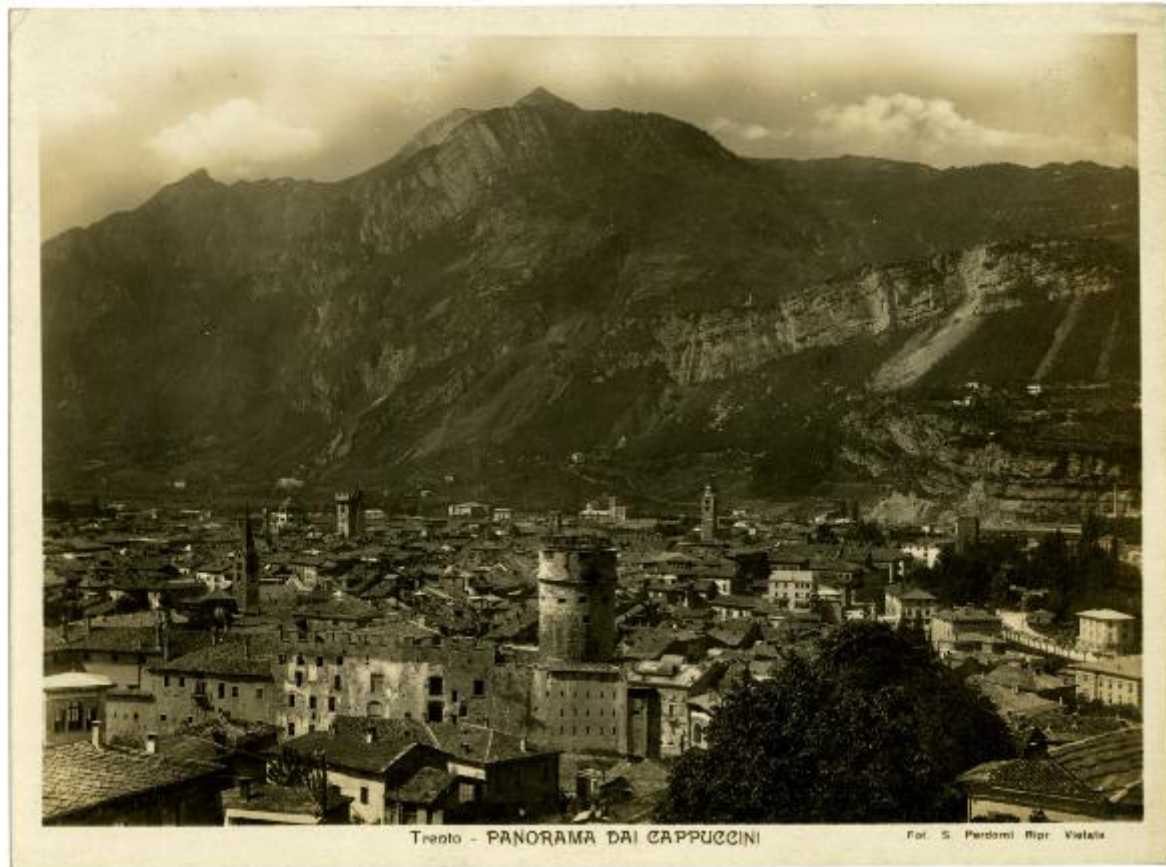

Trento - Panorama dalla Chiesa dei Cappuccini

Perdomi, Sergio

Link risorsa: <https://www.lombardiabeniculturali.it/fotografie/schede/IMM-3a130-0019821/>

Scheda SIRBeC: <https://www.lombardiabeniculturali.it/fotografie/schede-complete/IMM-3a130-0019821/>

Lo scatto inquadra la valle dell'Adige, nella quale si adagia Trento, ai piedi del Monte Bondone. Si riconosce, al centro dello scatto, il Castello del Buonconsiglio, prima dei restauri avvenuti dopo la Prima Guerra Mondiale.