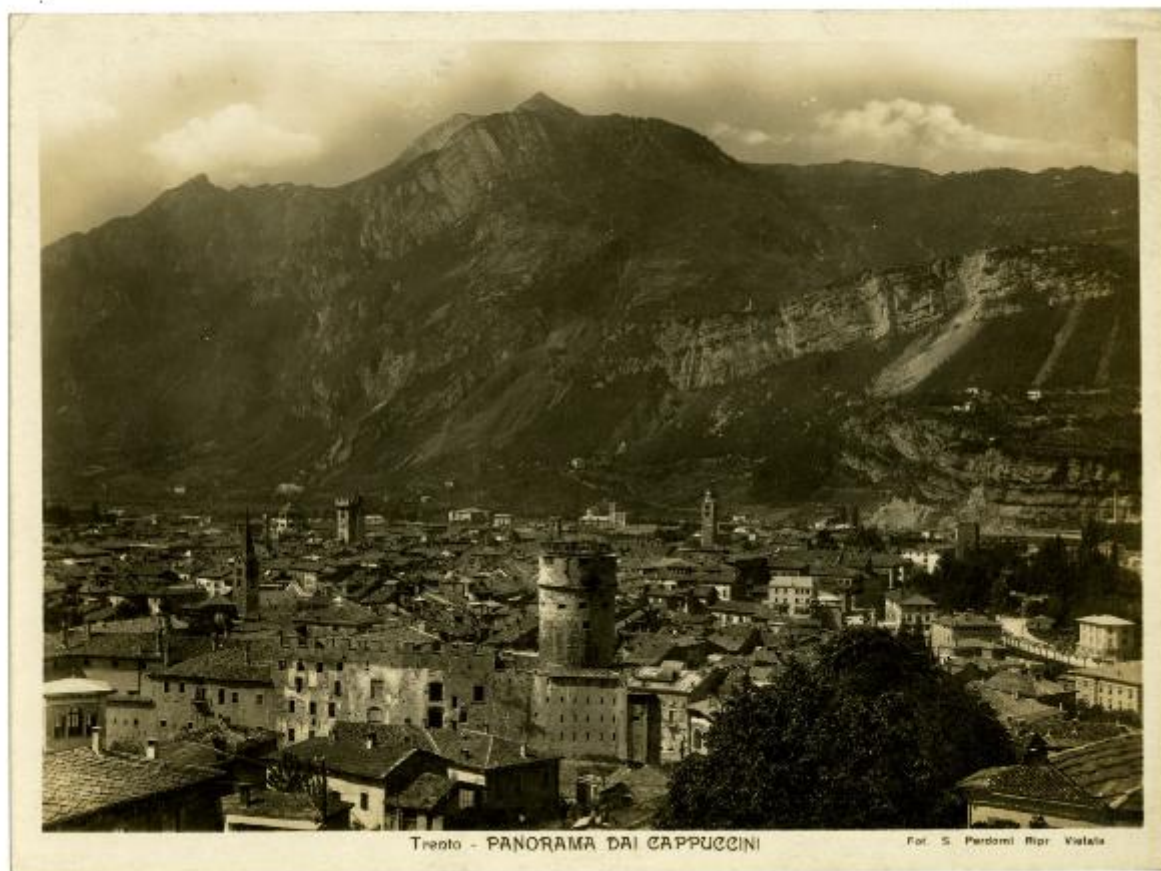

Treviso - PANORAMA DAI CAPPUCINI

Fot. S. Pardini Ripr. Vialata