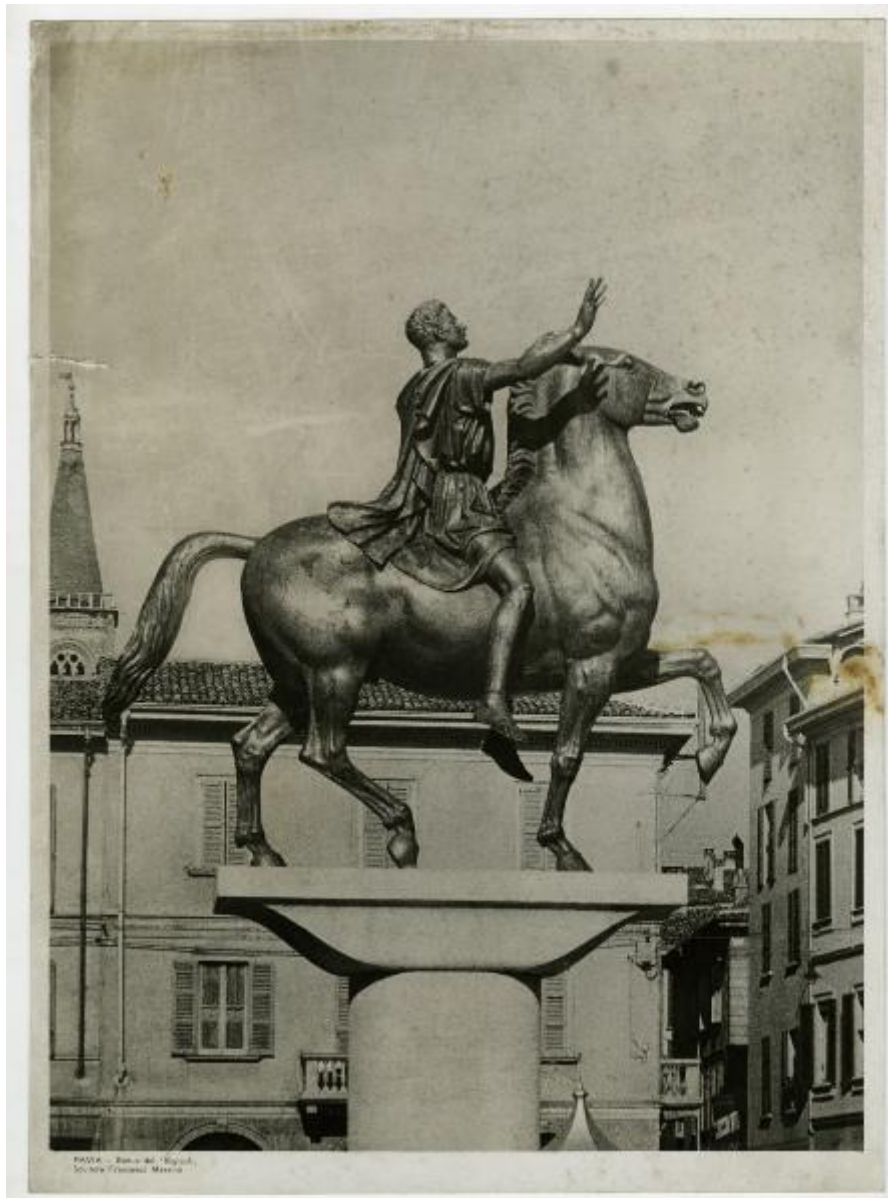

Scultura - Bronzo - Regiole - 1937 - Francesco Messina - Pavia - Piazza del Duomo

Non identificato

Link risorsa: <https://www.lombardiabeniculturali.it/fotografie/schede/IMM-3a130-0019912/>

Scheda SIRBeC: <https://www.lombardiabeniculturali.it/fotografie/schede-complete/IMM-3a130-0019912/>

Lo scatto inquadra il fronte destro della scultura. L'origine della stautà non è chiara: si dice possa rappresentare un imperatore (Marco Aurelio, Settimio Severo, Odoacre, Teodorico). La statua venne distrutta nel 1796 dai giacobini pavesi e negli anni '30 del '900 venne commissionata una copia allo scultore Francesco Messina. Venne inaugurata l'8 dicembre 1937.

Identificazione: Scultura - Bronzo - Regiole - 1937 - Francesco Messina - Pavia - Piazza del Duomo

CLASSIFICAZIONE

Altra classificazione: foto d'arte

Tipo classificazione: Classificazione per genere fotografico Archivi dell'Immagine - Regione Lombardia