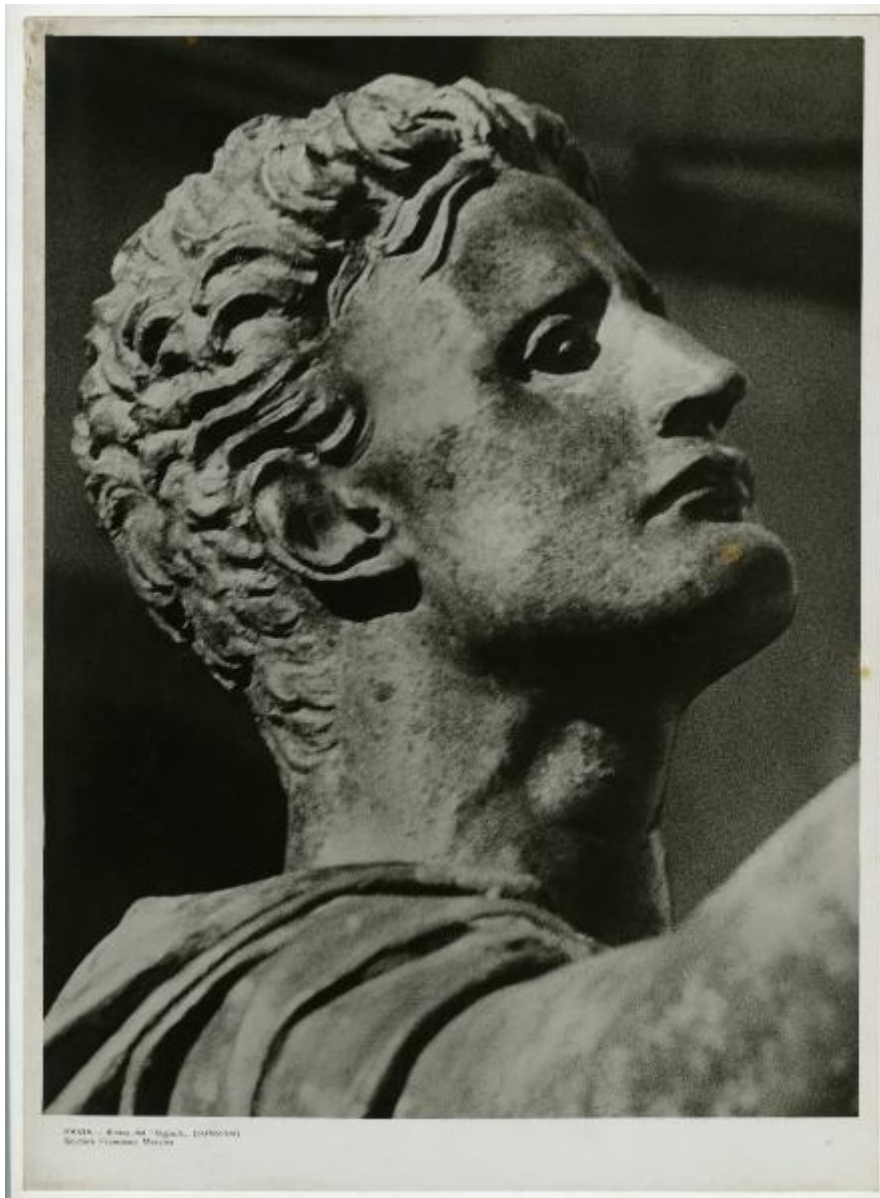

Scultura - Bronzo - Regisole - Dettaglio - 1937 - Francesco Messina - Pavia - Piazza del Duomo

Non identificato

Link risorsa: <https://www.lombardiabeniculturali.it/fotografie/schede/IMM-3a130-0019914/>

Scheda SIRBeC: <https://www.lombardiabeniculturali.it/fotografie/schede-complete/IMM-3a130-0019914/>

CODICI

Unità operativa: 3a130

Numero scheda: 19914

Codice scheda: IMM-3a130-0019914

Tipo di scheda: AFRLIMM

SOGGETTO

SOGGETTO

Indicazioni sul soggetto

Lo scatto inquadra un dettaglio del volto della scultura. L'origine della stautà non è chiara: si dice possa rappresentare un imperatore (Marco Aurelio, Settimio Severo, Odoacre, Teodorico). La statua venne distrutta nel 1796 dai giacobini pavesi e negli anni '30 del '900 venne commissionata una copia allo scultore Francesco Messina. Venne inaugurata l'8 dicembre 1937.

Identificazione: Scultura - Bronzo - Regiole - Dettaglio - 1937 - Francesco Messina - Pavia - Piazza del Duomo

CLASSIFICAZIONE

Altra classificazione: foto d'arte

Tipo classificazione: Classificazione per genere fotografico Archivi dell'Immagine - Regione Lombardia