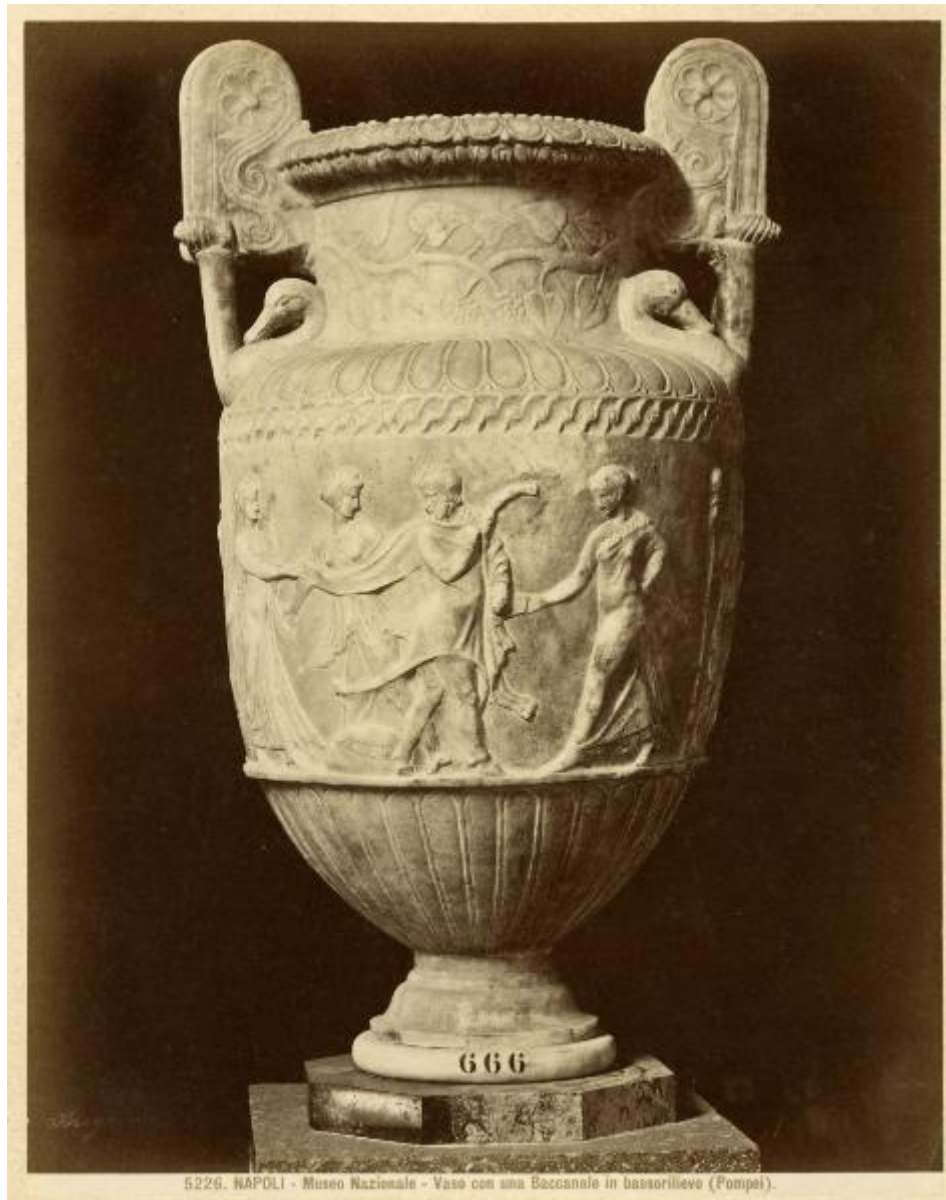

# Scultura - Vaso - Arte Romana - Napoli - Museo Nazionale

Brogi, stabilimento

Link risorsa: <https://www.lombardiabeniculturali.it/fotografie/schede/IMM-3a130-0020229/>

Scheda SIRBeC: <https://www.lombardiabeniculturali.it/fotografie/schede-complete/IMM-3a130-0020229/>

### SOGGETTO

Indicazioni sul soggetto

Lo scatto inquadra un vaso romano decorato con una scena di Bacchanale a bassorilievo. Reperto proveniente dagli scavi di Pompei conservato al Museo Archeologico Nazionale di Napoli.

Identificazione: Scultura - Vaso - Arte Romana - Napoli - Museo Nazionale