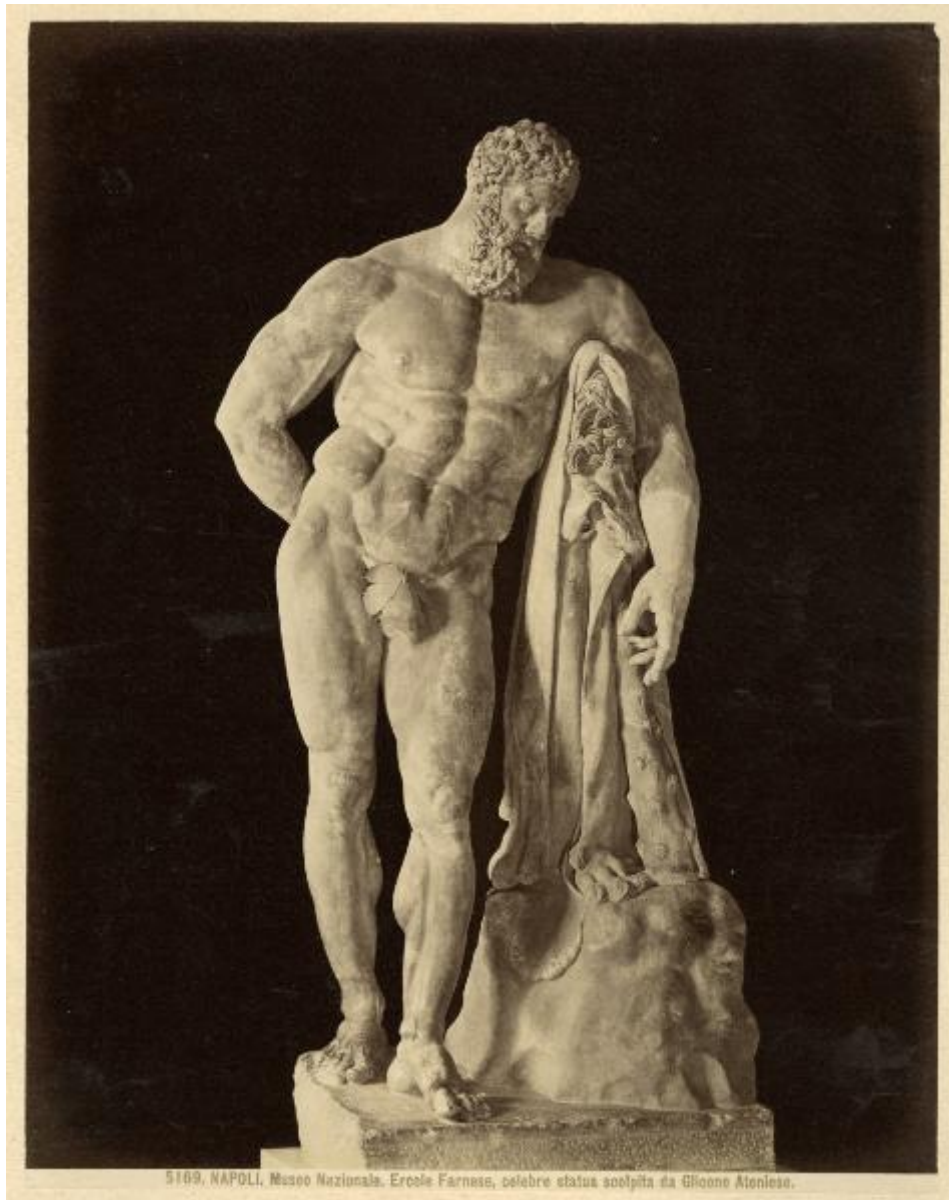

Scultura - Marmo - Ercole Farnese - Napoli - Museo Archeologico Nazionale

Brogi, stabilimento

Link risorsa: <https://www.lombardiabeniculturali.it/fotografie/schede/IMM-3a130-0020330/>

Scheda SIRBeC: <https://www.lombardiabeniculturali.it/fotografie/schede-complete/IMM-3a130-0020330/>

Ercole Farnese, copia da originale bronzeo di Lisippo, conservata nel Museo Archeologico Nazionale di Napoli.

Identificazione: Scultura - Marmo - Ercole Farnese - Napoli - Museo Archeologico Nazionale

CLASSIFICAZIONE