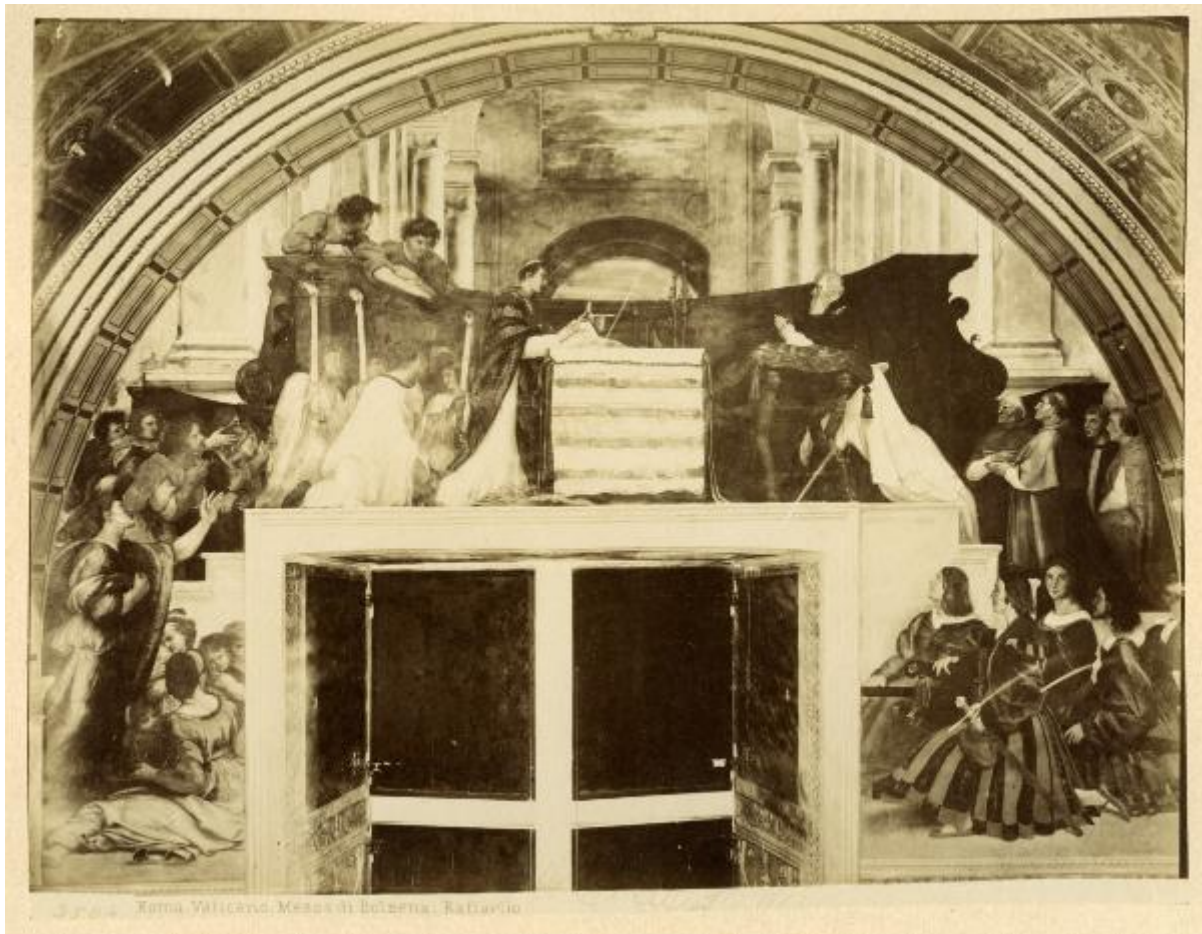

Affresco - Messa di Bolsena - 1512- Raffaello Sanzio e bottega - Roma - Stato della Città del Vaticano - Musei Vaticani - Stanza di Eliodoro

Non identificato

Link risorsa: <https://www.lombardiabeniculturali.it/fotografie/schede/IMM-3a130-0020352/>

Identificazione

Affresco - Messa di Bolsena - 1512- Raffaello Sanzio e bottega - Roma - Stato della Città del Vaticano - Musei Vaticani - Stanza di Eliodoro

SOGGETTO

CLASSIFICAZIONE

Altra classificazione: foto d'arte