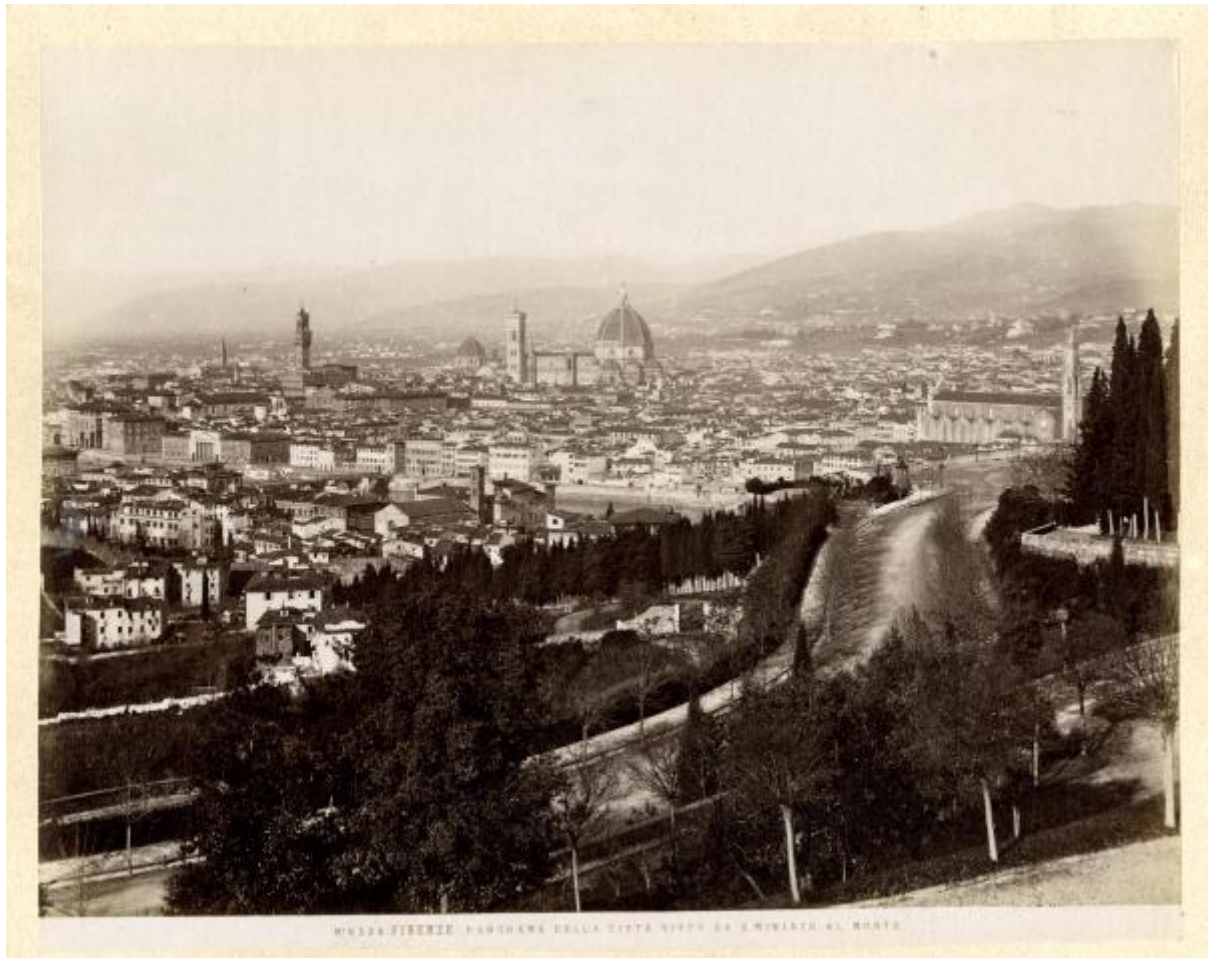

Firenze - Basilica di San Miniato al Monte - Panorama della città

Alinari, Fratelli

Link risorsa: <https://www.lombardiabeniculturali.it/fotografie/schede/IMM-3a130-0020394/>

Scheda SIRBeC: <https://www.lombardiabeniculturali.it/fotografie/schede-complete/IMM-3a130-0020394/>

Lo scatto, eseguito dall'altura sulla quale è situata la Basilica di San Miniato al Monte, inquadra il panorama della città che si estende ai suoi piedi. Si scorge l'Arno e spiccano i profili della Cattedrale di Santa Maria del Fiore, di Palazzo Vecchio e della Basilica di Santa Croce.

LUOGO E DATA DELLA RIPRESA

LOCALIZZAZIONE

Stato: Italia

Regione: Toscana

Provincia: FI

Comune: Firenze

DATAZIONE GENERICA

Secolo: XIX