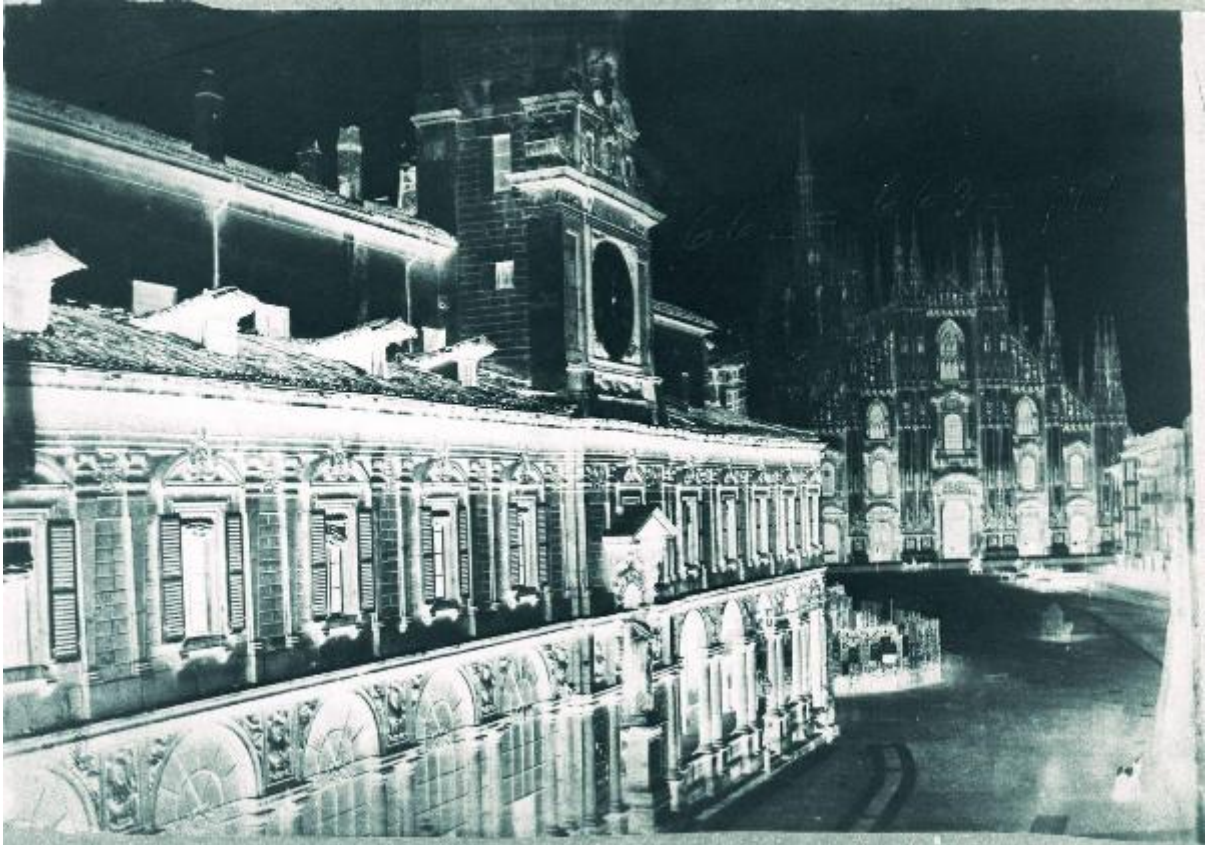

Milano - Palazzo dei Giureconsulti

Non identificato

Link risorsa: <https://www.lombardiabeniculturali.it/fotografie/schede/IMM-3a130-0023004/>

Scheda SIRBeC: <https://www.lombardiabeniculturali.it/fotografie/schede-complete/IMM-3a130-0023004/>

CODICI

Unità operativa: 3a130

Numero scheda: 23004

Codice scheda: IMM-3a130-0023004

Tipo di scheda: AFRLIMM

SOGGETTO

SOGGETTO

Indicazioni sul soggetto: Veduta panoramica su piazza del Duomo dove si intravede il cantiere dei Portici Settentrionali.

Identificazione: Milano - Palazzo dei Giureconsulti

LUOGO E DATA DELLA RIPRESA

LOCALIZZAZIONE

Stato: Italia

Regione: Lombardia

Provincia: MI

Comune: Milano

DATAZIONE GENERICA