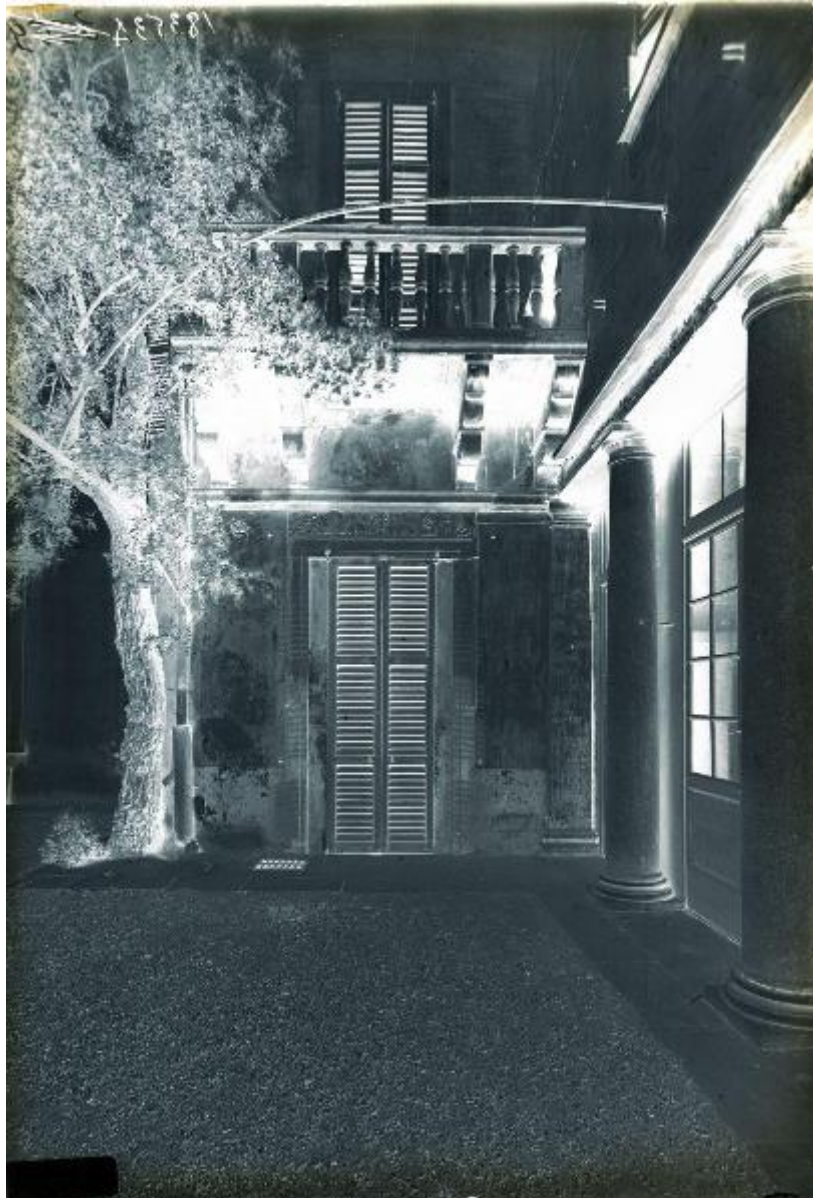

Milano - Via della Chiusa

Lissoni, Osvaldo

Link risorsa: <https://www.lombardiabeniculturali.it/fotografie/schede/IMM-3a130-0023079/>

Scheda SIRBeC: <https://www.lombardiabeniculturali.it/fotografie/schede-complete/IMM-3a130-0023079/>

Chiostro di San Michele al civico 9. Menzionata sin dal 1171, la chiesa di S. Michele alla si trovava nell'attuale via della Chiusa all'angolo con via Disciplini. Ristrutturata su ordine di S. Carlo, le fu unita una cappella costruita per accogliere un'immagine della Madonna, intitolata a Maria Incoronata. Fu demolita nel 1929. Cfr. A. Di Bello, <https://milano.biblioteche.it/sites/milano/assets/www/SormaniStoriaLocale/MilanoStoriaLocaleChiese.pdf>, 2017 [aggiornamento 2024].